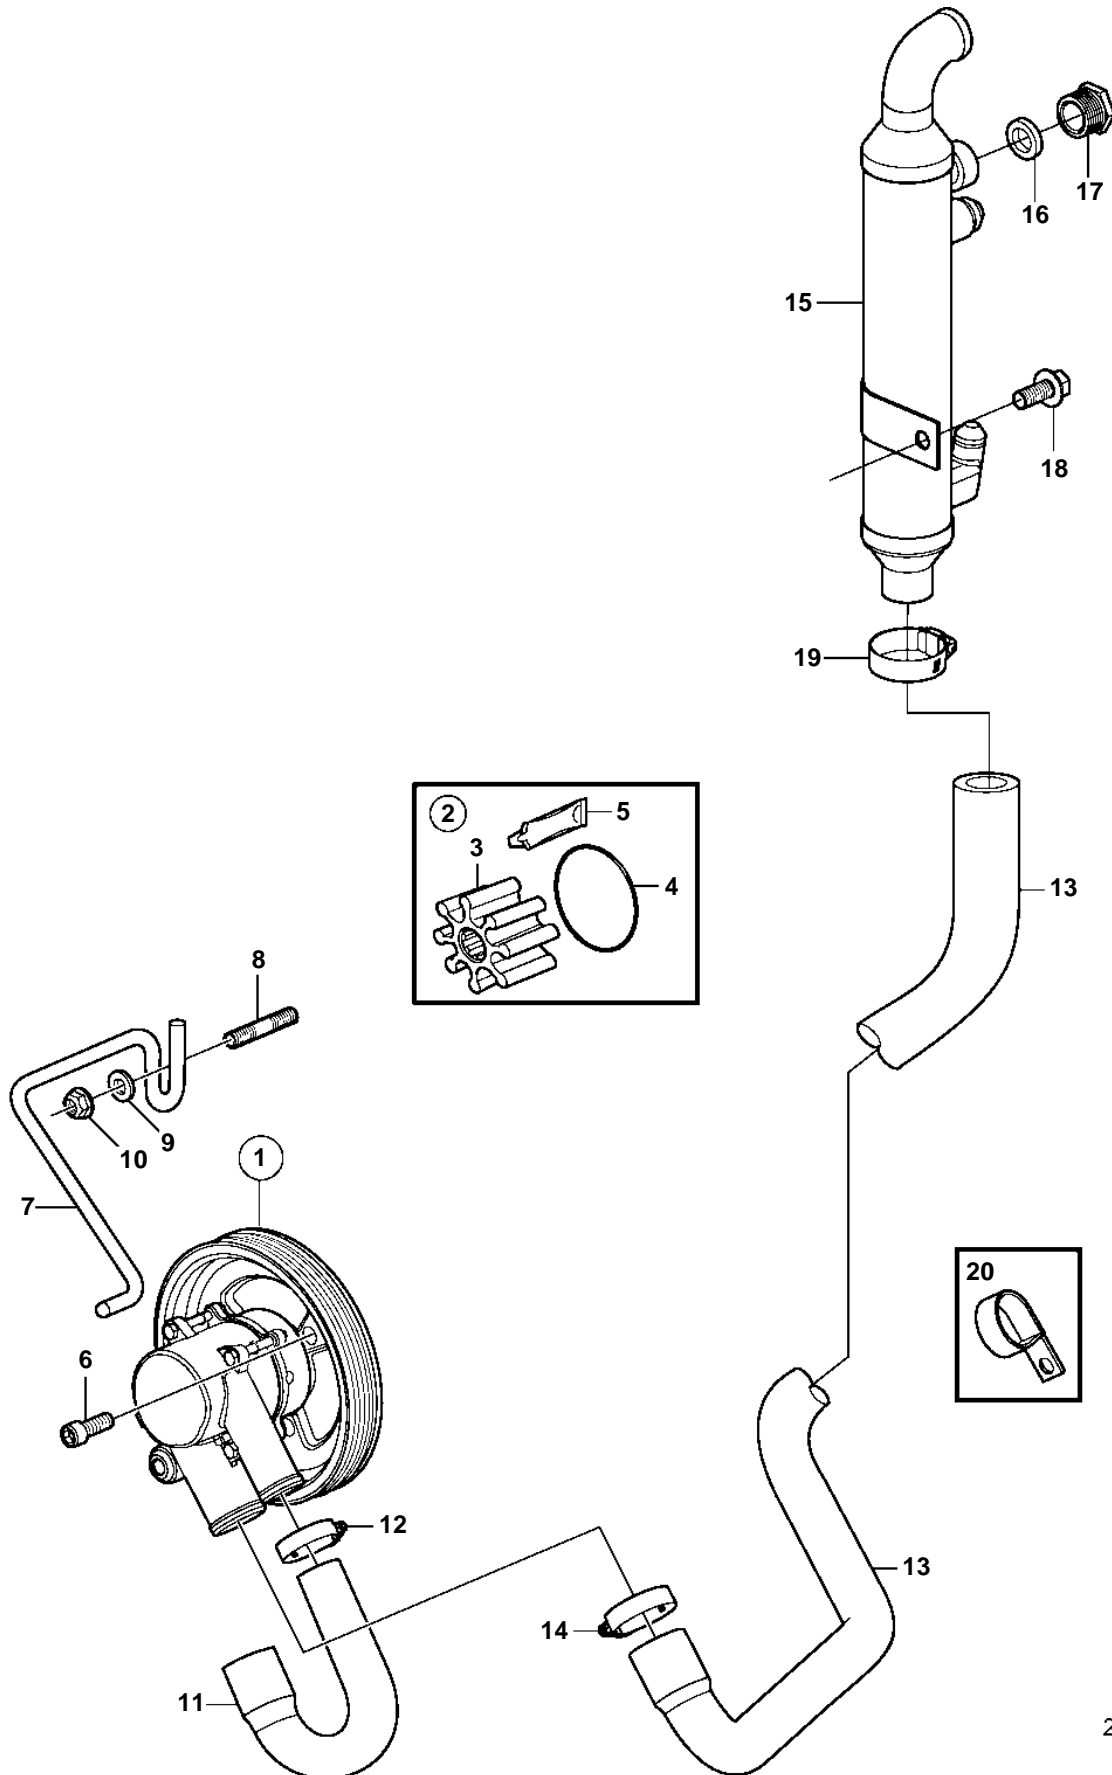

5.7GiI-F, 5.7GXil-G

22595

5.7Gil-F, 5.7GXil-G

REF	PART NO.	QTY	DESCRIPTION
1	3812519	1	Sea water pump
2	3842786	1	· Impeller kit
3		1	· · Impeller
4	3858938	1	· · O-ring
5		1	· · Lubricantglycerin
6	3857939	3	Screw
7	3817688	1	Bracket
8	941814	2	Stud
9	980933	2	Washer
10	3857181	2	Flange lock nut
11	3817818	1	Hose
12	3863440	1	Clamp
13	3818449	1	Hose
14	3863441	1	Clamp
15	3808226	1	Oil cooler
16	3862079	1	· Gasket
17	3862656	1	· Cap
18	3853389	1	Screw
19	3863440	1	Clamp
20	3852490	1	Clamp