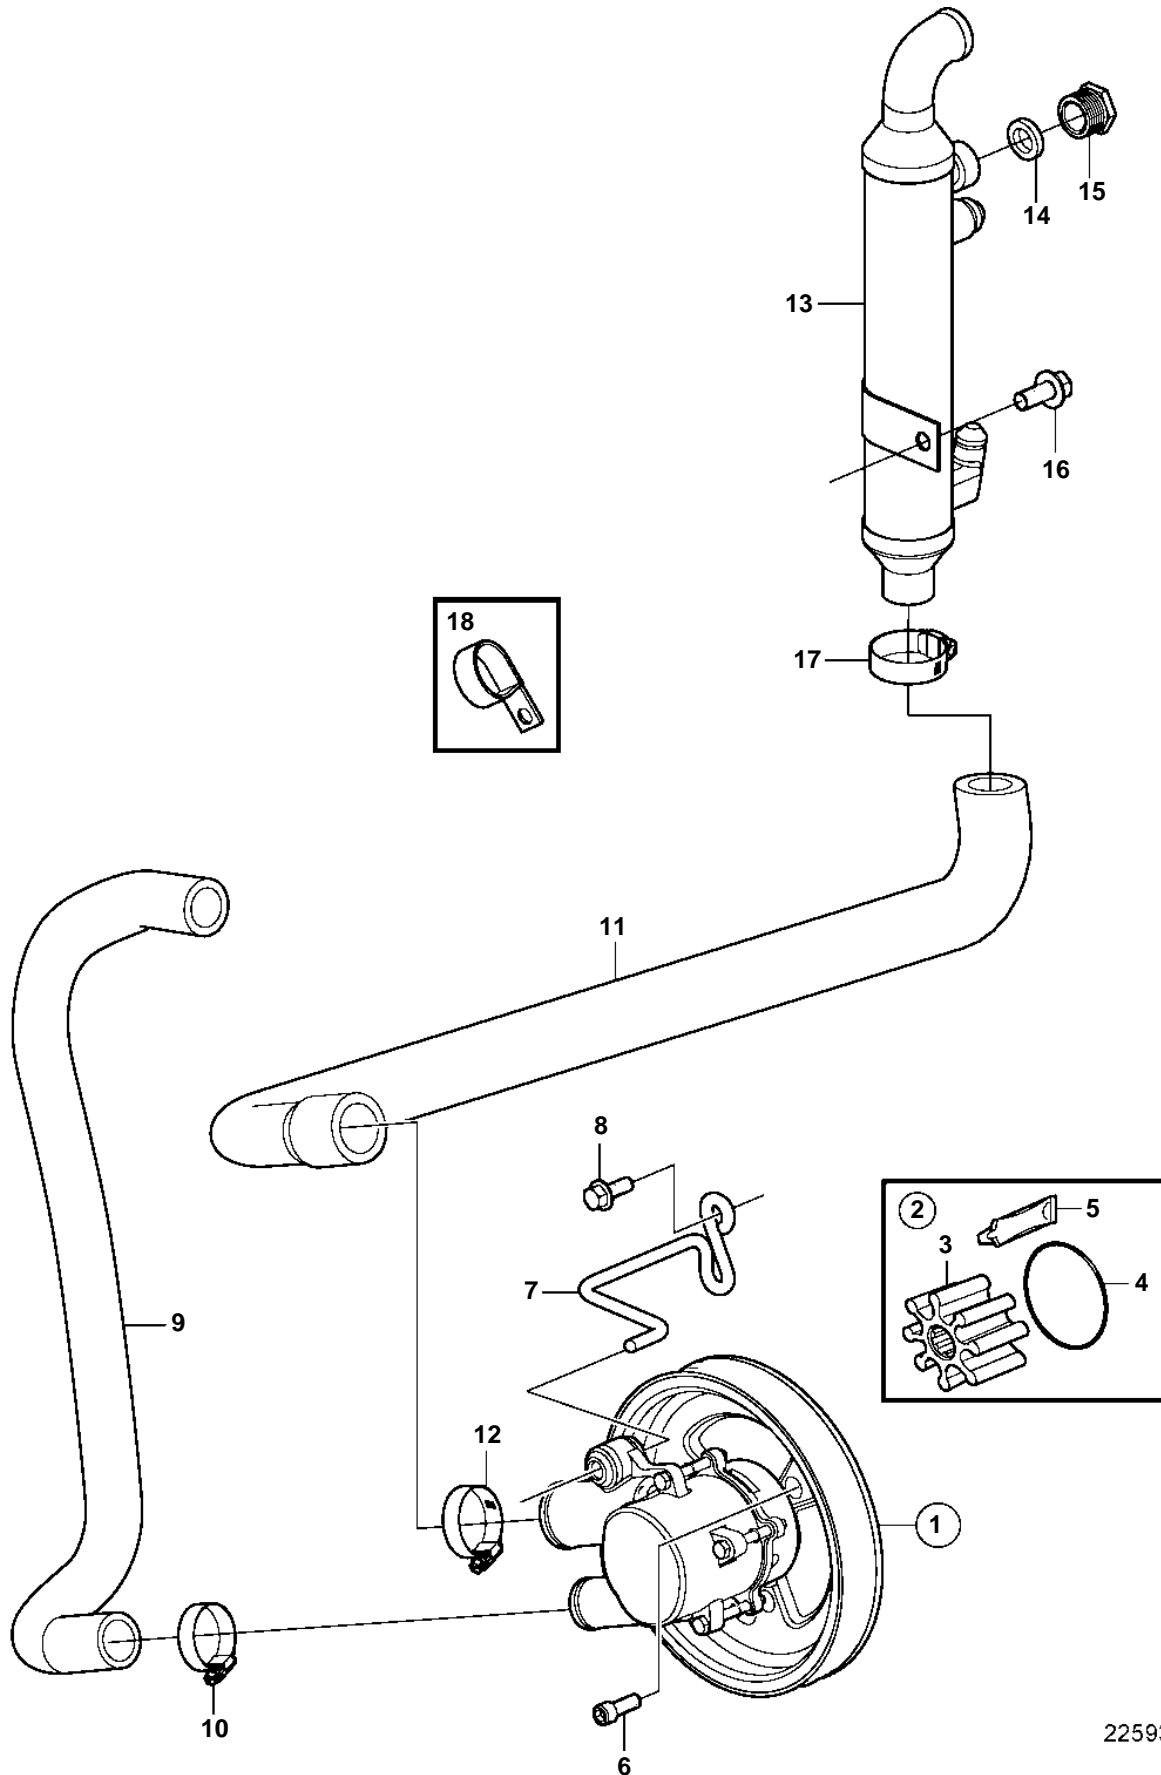

5.7Giil-F, 5.7GXil-G

22593

5.7Giil-F, 5.7GXil-G

REF	PART NO.	QTY	DESCRIPTION
1	3812519	1	Sea water pump
2	3842786	1	· Impeller kit
3		1	· · Impeller
4	3858938	1	· · O-ring
5		1	· · Lubricantglycerin
6	3857939	3	Screw
7	3812240	1	Bracket
8	3860163	2	Screw
9	3817817	1	Hose
10	3863441	1	Clamp
11	3818472	1	Hose
12	3863440	1	Clamp
13	3808226	1	Oil cooler
14	3862079	1	· Gasket
15	3862656	1	· Cap
16	3853389	1	Screw
17	3863440	1	Clamp
18	3853312	1	Clamp