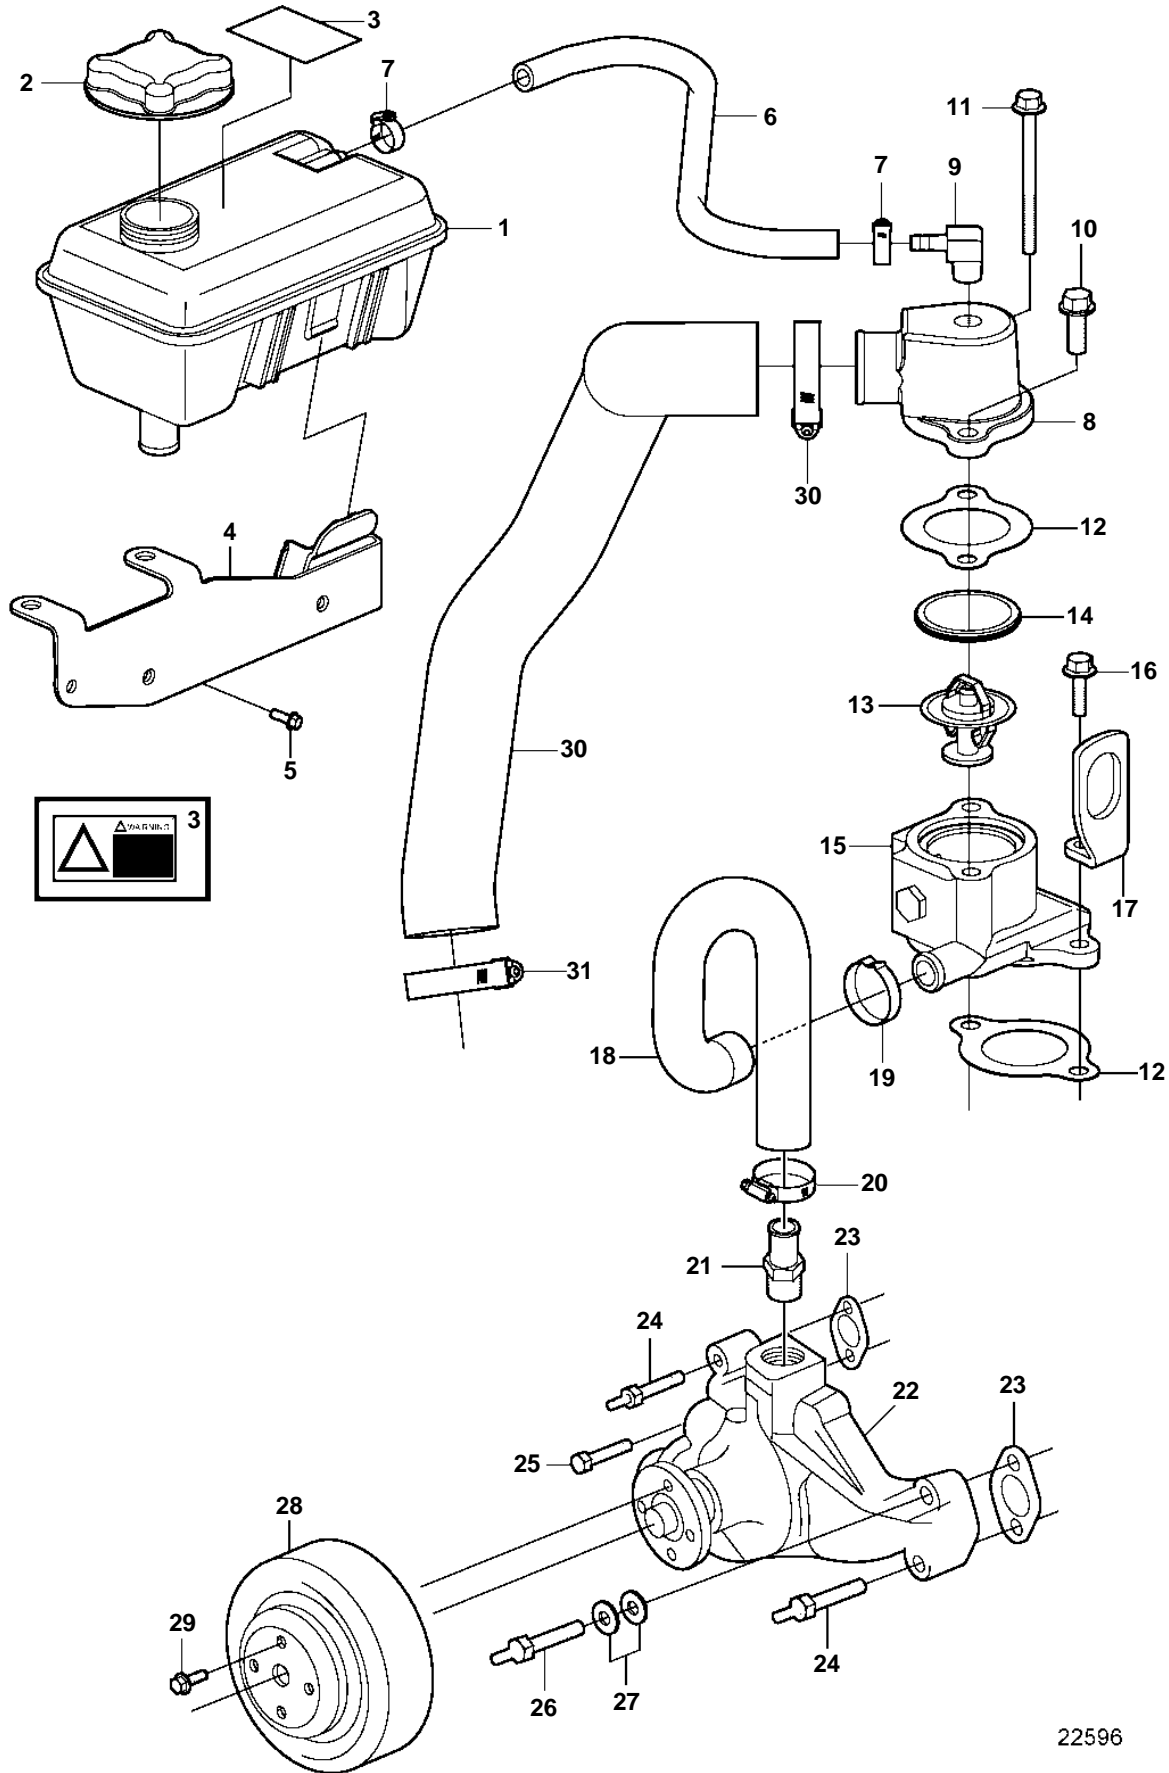

5.7GiI-F, 5.7GXil-G

22596

5.7Giil-F, 5.7GXil-G

REF	PART NO.	QTY	DESCRIPTION	NOTES
1	861105	1	Expansion tank	
2	1674083	1	Pressure cap	
3	3858552	1	Decal	WARNING!
4	3819216	1	Bracket	
5	3852568	1	Screw	
6	3860590	1	Hose	
7	3860413	2	Clamp	
8	3860555	1	Thermostat housing	
9	3860585	1	Fitting	
10	3860163	1	Screw	
11	969189	1	Flange screw	
12	3852111	2	Gasket	
13	3831426	1	Thermostat kit	
14	416033	1	· Sealing ring	
15	3851384	1	Thermostat housing	
16	945444	1	Flange screw	
17	3861919	1	Bracket	
18	3862852	1	Hose	
19	982716	1	Clamp	
20	3863439	1	Clamp	
21	983744	1	Hose nipple	
22	3853850	1	Circulation pump	
23	3852477	2	Gasket	
24	3856147	2	Stud	
25	3853403	1	Nut	
26	3856137	1	Screw	
27	3856136	1	Screw	
28	3860083	1	Pulley	
29	3863054	4	Screw	
30	3863141	1	Hose	
31	3812304	2	Clamp	