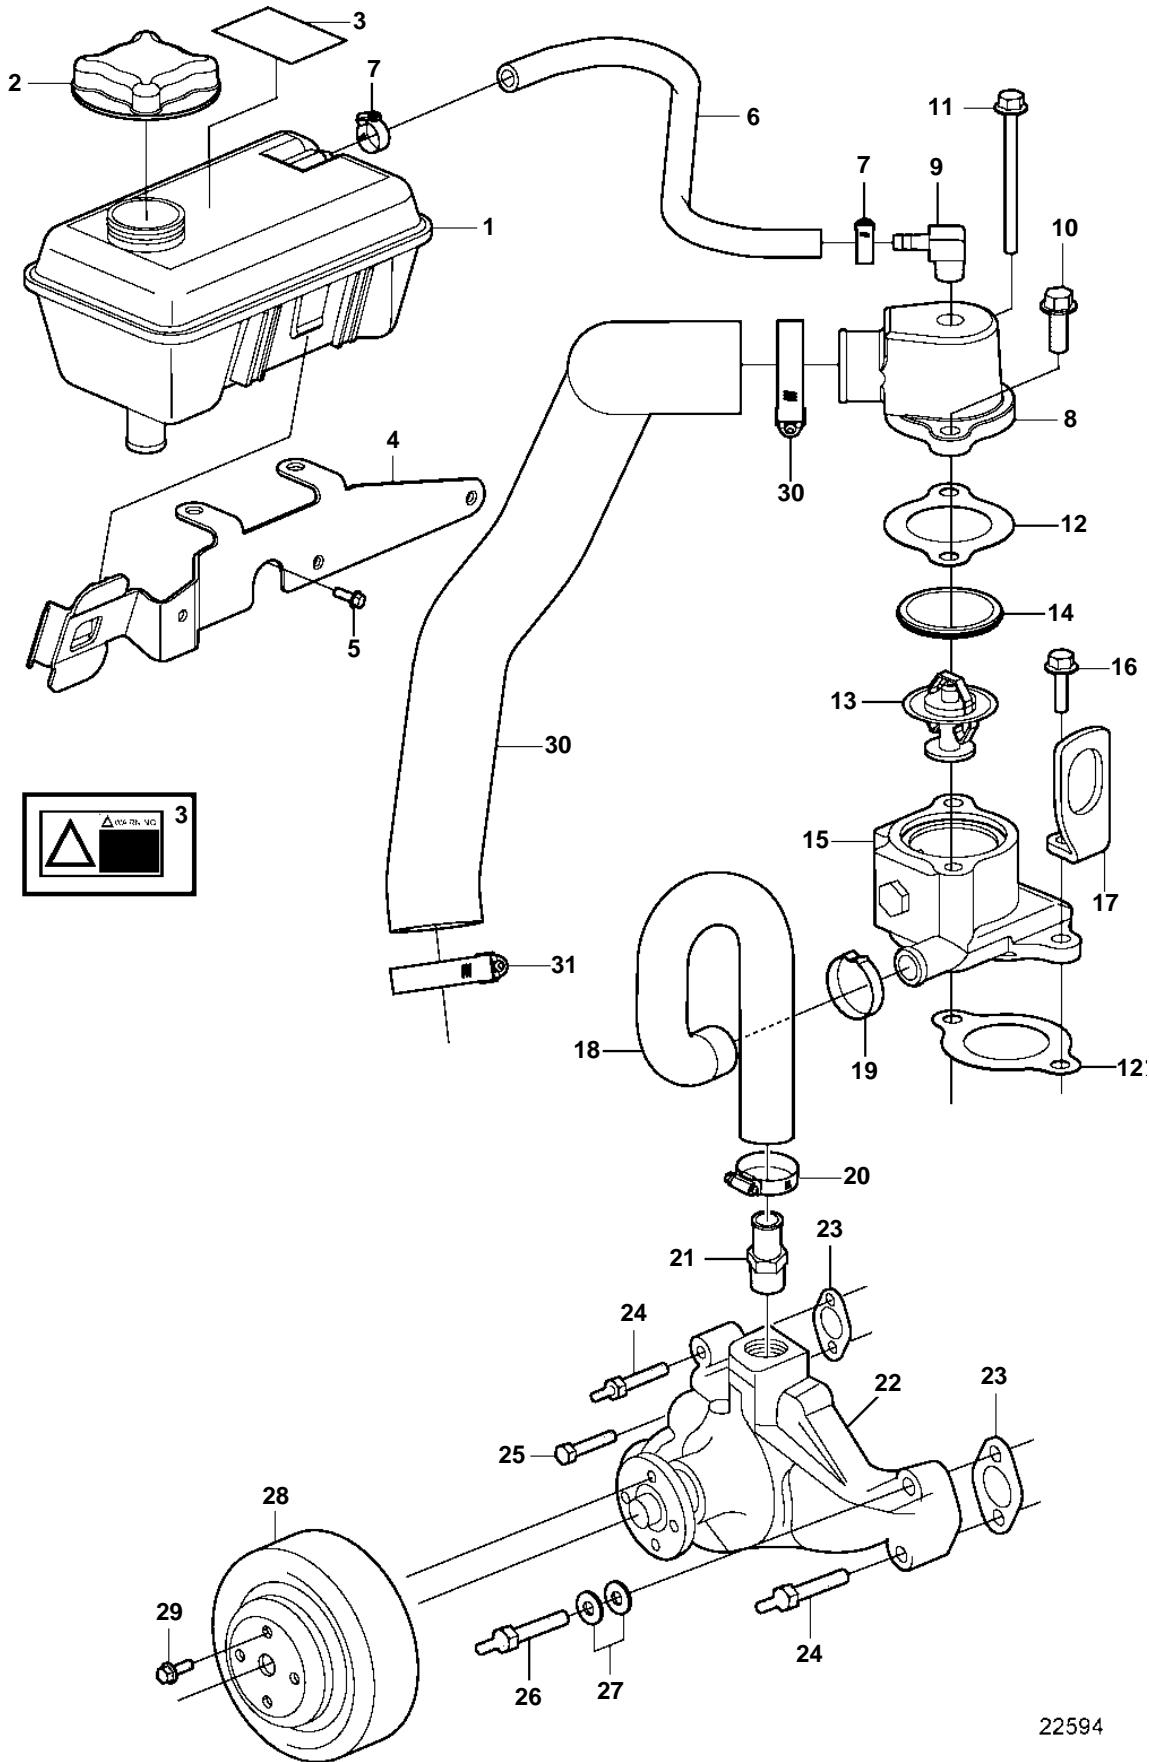

5.7GiI-F, 5.7GXil-G

22594

5.7Giil-F, 5.7GXil-G

REF	PART NO.	QTY	DESCRIPTION	NOTES
1	861105	1	Expansion tank	
2	1674083	1	Pressure cap	
3	3858552	1	Decal	WARNING!
4	3818431	1	Bracket	
5	3852568	1	Screw	
6	3860590	1	Hose	
7	3860413	2	Clamp	
8	3860555	1	Thermostat housing	
9	3860585	1	Fitting	
10	3860163	1	Screw	
11	969189	1	Flange screw	
12	3852111	2	Gasket	
13	3831426	1	Thermostat kit	
14	416033	1	· Sealing ring	
15	3851384	1	Thermostat housing	
16	945444	1	Flange screw	
17	3861919	1	Bracket	
18	3862852	1	Hose	
19	982716	1	Clamp	
20	3863439	1	Clamp	
21	983744	1	Hose nipple	
22	3853850	1	Circulation pump	
23	3852477	2	Gasket	
24	3856147	2	Stud	
25	3853403	1	Nut	
26	3856137	1	Screw	
27	3856136	1	Screw	
28	3860083	1	Pulley	
29	3863054	4	Screw	
30	3863141	1	Hose	
31	3812304	2	Clamp	