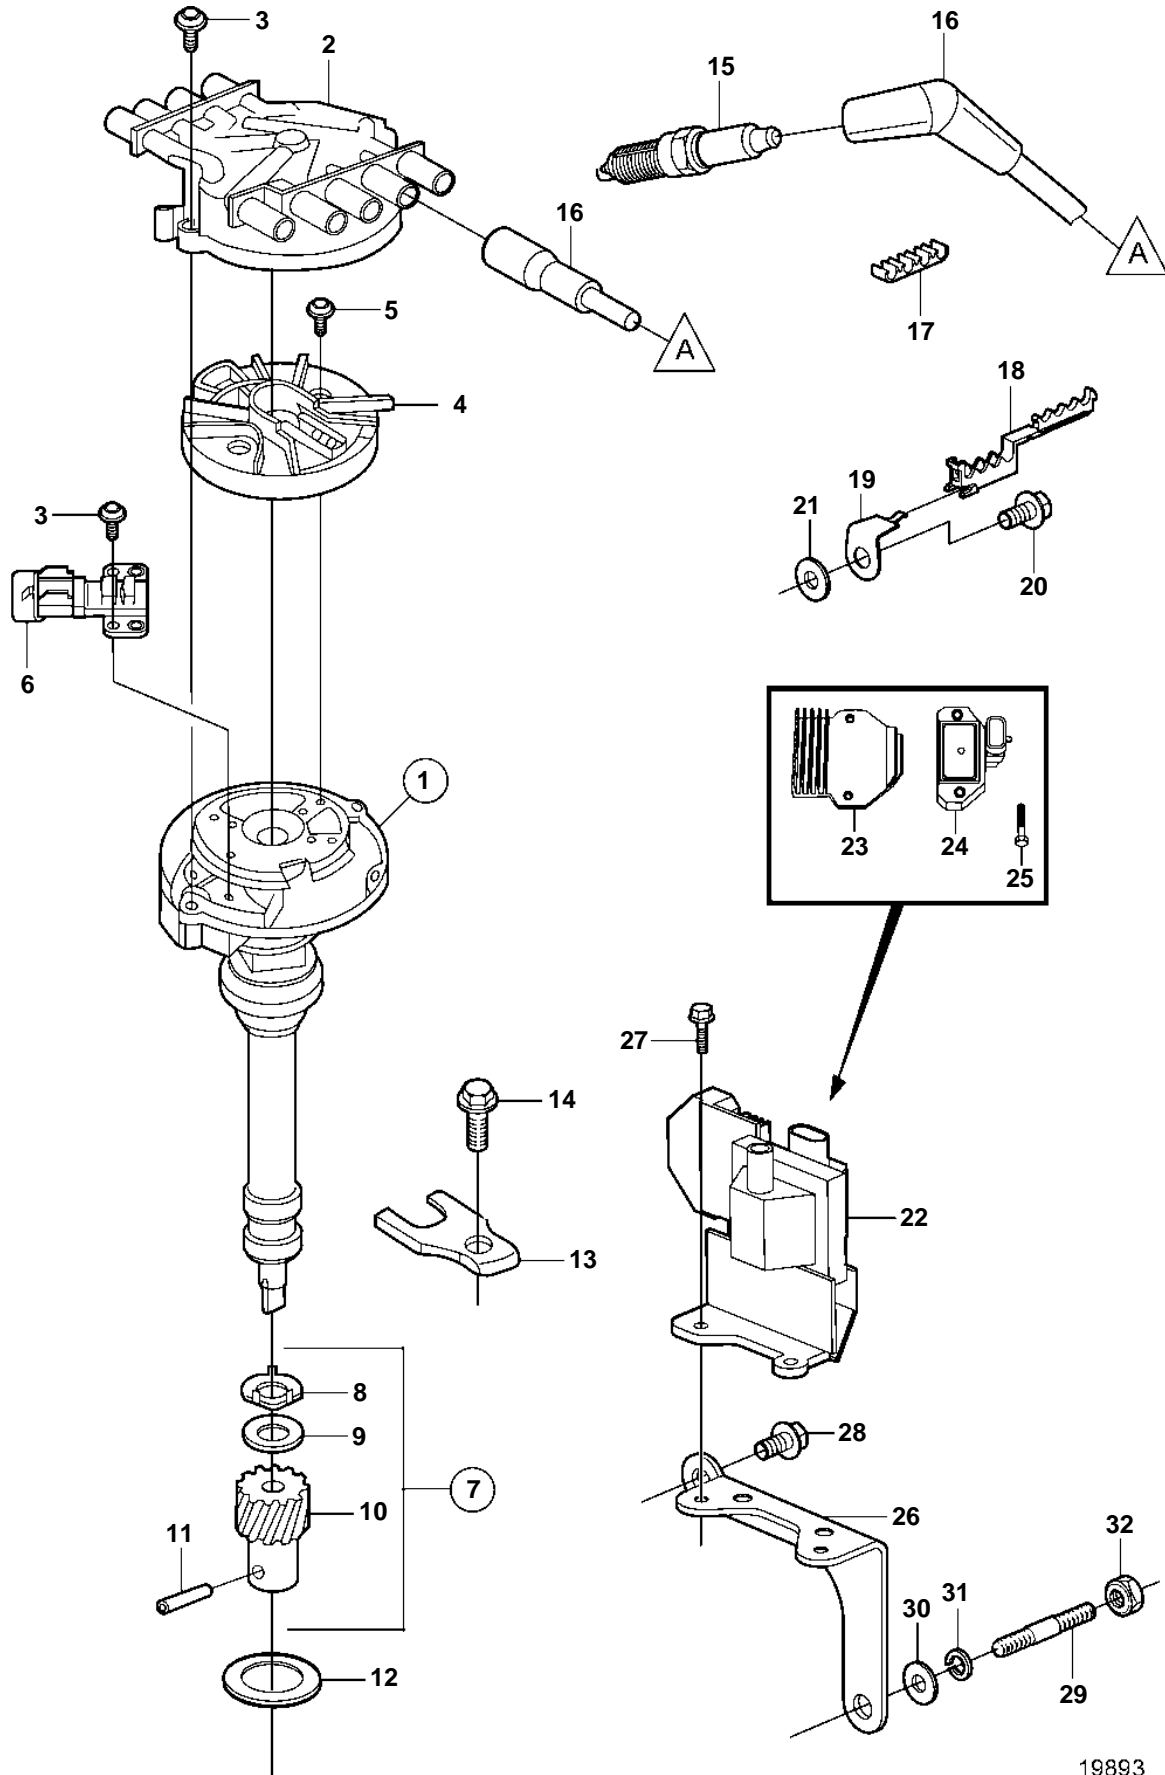

5.0GXi-F, 5.0GXi-FF, 5.0OSi-F, 5.0OSi-FF

19893

5.0GXi-F, 5.0GXi-FF, 5.0OSi-F, 5.0OSi-FF

REF	PART NO.	QTY	DESCRIPTION	NOTES
1	3861987	1	Distributor	
2	3858975	1	· Distributor cap	
3	3858976	4	· Screw	
4	3858977	1	· Rotor	
5	3858978	2	· Screw	
6	3863130	1	· Sensor, camshaft position	
7	3858980	1	· Gear set	
8		1	· · Washer	
9		1	· · Washer	
10		1	· · Gear	
11		1	· · Pin	
12	3852109	1	Gasket	
13	3852108	1	Clamp	
14	3861978	1	Screw	
15	3858996	2	Spark plug kit	4 PACK
	3858998	X	Spark plug kit	24 PACK
16	3859000	1	Ignition cable kit	
17	3852491	2	Retainer	
18	3852619	2	Retainer	
19	3856052	2	Bracket	
20	3853557	2	Screw	
21	980933	1	Washer	S.B
22	3861985	1	Ignition coil	
23	3858985	1	· Heat sink	
24	3858984	1	· Module	
25	3858986	2	· Screw	
26	3863294	1	Bracket	
27	946544	2	Flange screw	
28	3860582	1	Screw	
29	982675	1	Stud	
30	980933	1	Washer	
	982475	1	Spring washer	
31	982679	1	Lock washer	
32	982672	1	Nut	