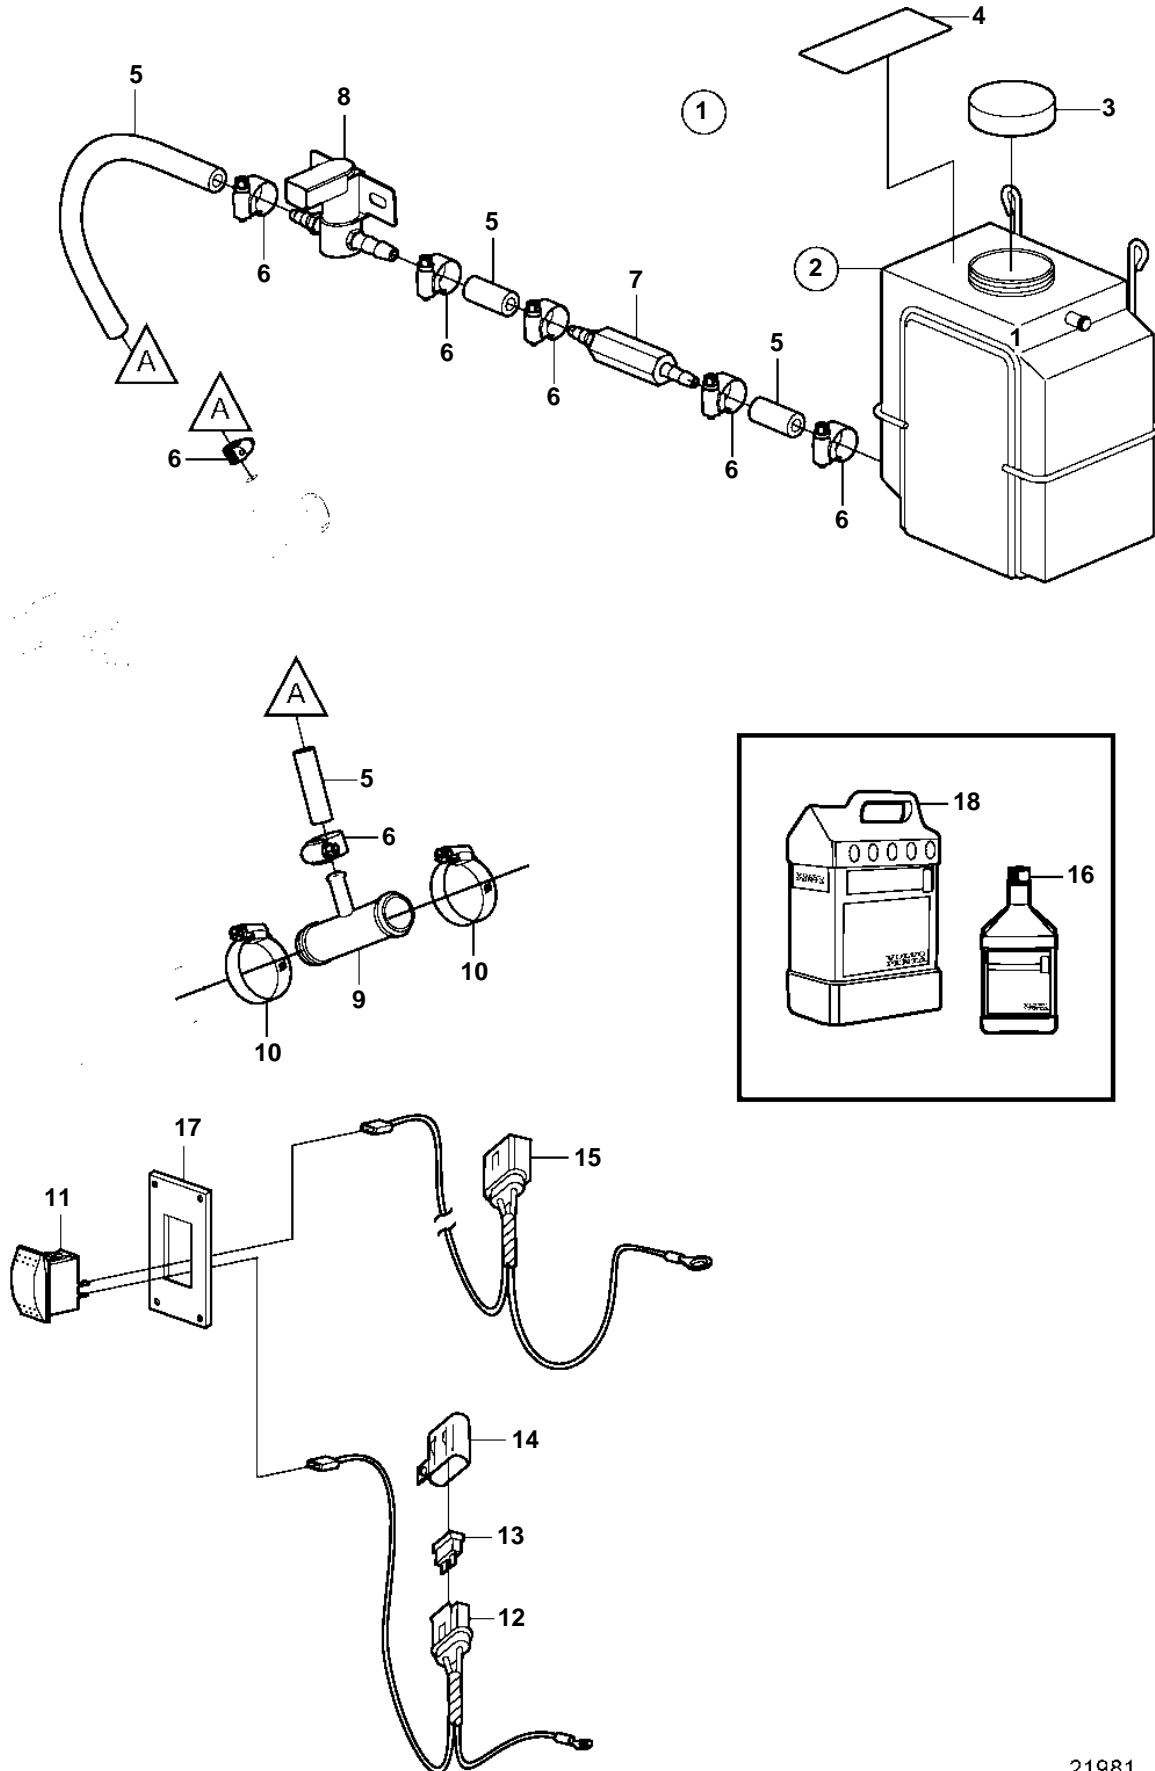

5.0GXi-F, 5.0GXi-FF

5.0GXl-F, 5.0GXl-FF

REF	PART NO.	QTY	DESCRIPTION	NOTES
1	41103100	1	Cleaner kit	
2	3862039	1	• Tank	
3	3858990	1	• • Cap	
4	7741899	1	• Decal	
5		1	• Hose	CUT
6	3853794	6	• Clamp	
7	3817257	1	• Filter	
8	3808911	1	• Solenoid valve	
9	3589414	1	• T-nipple	
10	3853786	2	• Clamp	
11	3862491	1	• Switch	
12	3862489	1	• Wiring harness	
13	983966	1	• • Fuse	
14	8072808	1	• • Cover	
15	3862490	1	• Cable harness	
16	41103103	X	• Neutralizing agent	1 QUART (946ml)
17	3862899	1	• Switch plate	BLACK
	3862898	X	Switch plate	WHITE
	3862900	X	Switch plate	WOODGRAIN
18	41103102	X	Neutralizing agent	1 GALLON (3.78L)