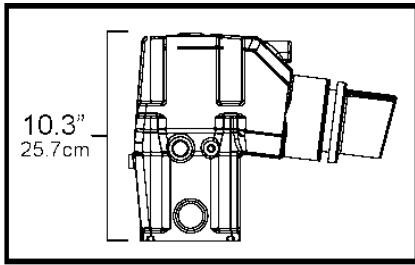

5.7OSiE-300-J, 5.7OSiE-300-JF, 5.7OSXiE-J, 5.7OSXiE-JF

5.7OSiE-300-J, 5.7OSiE-300-JF, 5.7OSXiE-J, 5.7OSXiE-JF

REF	PART NO.	QTY	DESCRIPTION	SEE SEC.	NOTES
1	3889965	2	Manifold		
			· Bulletin P-25-1-4	P-25-1-4-EN	Tall Riser Options
2	3850740	3	Plug		
3	3853597	1	Elbow		
4	3808361	8	Screw		
5	3862500	2	Temperature sensor		
6	3863443	8	Hose clamp		
7	3852696	2	Hose		
8	3863191	1	Kit		
		2	· Gasket		not sold separately
9	3847501	2	Manifold		
10	21114522	2	· Drain plug		
	3849500	1	· · Plug		Replaced by 21114522, not sold separately
11	976970	1	· · O-ring		
12	3849892	1	· · Retainer		
13	21238201	2	Adapter		
14	976970	2	· O-ring		
15	3852538	2	Elbow		
16	3595388	2	Plug		
17	3857184	12	Flange screw		
18	3852468	2	Gasket		
19	3863189	2	Elbow		
20	3863442	8	Hose clamp		
21	3863450	2	Bellows		
22	3594152	1	Exhaust pipe		
23	3841928	4	Screw		
24	3860984	1	Sealing		