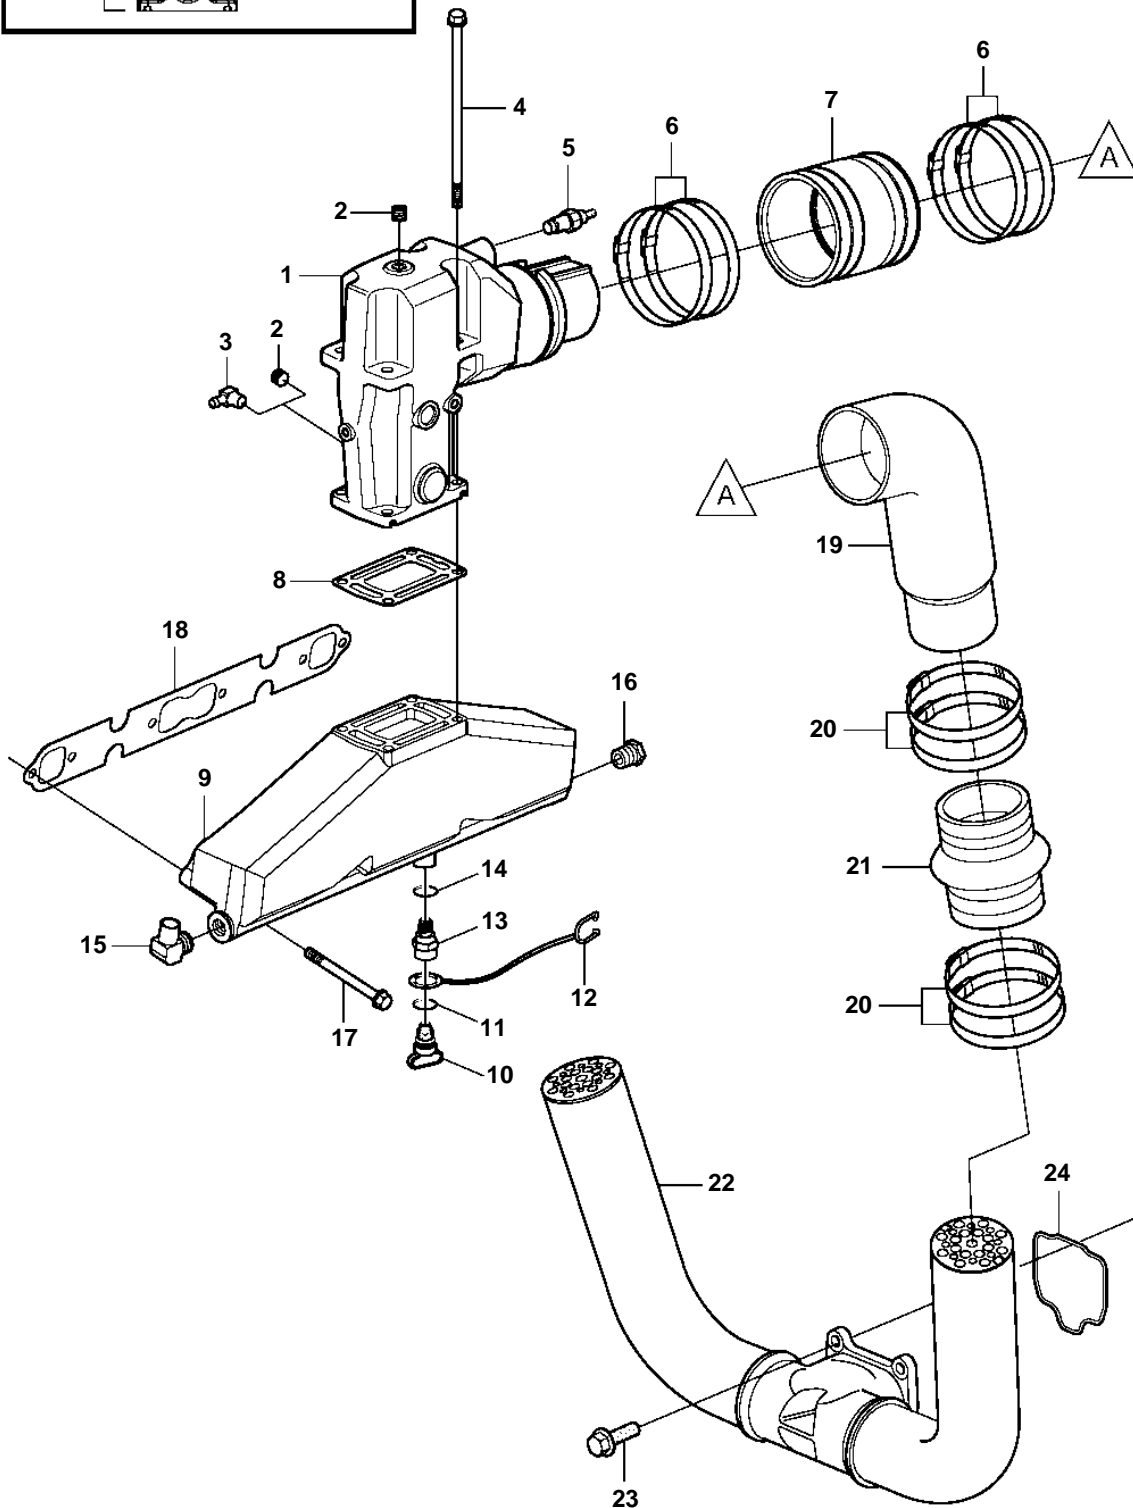

5.7OSiE-300-J, 5.7OSiE-300-JF, 5.7OSXiE-J, 5.7OSXiE-JF

5.7OSiE-300-J, 5.7OSiE-300-JF, 5.7OSXiE-J, 5.7OSXiE-JF

REF	PART NO.	QTY	DESCRIPTION	SEE SEC.	NOTES
1	3889965	2	Manifold		
			· Bulletin P-25-1-4	P-25-1-4-EN	Tall Riser Options
2	3850740	3	Plug		
3	3853597	1	Elbow		
4	3808361	8	Screw		
5	3862500	2	Temperature sensor		
6	3863443	8	Hose clamp		
7	3852696	2	Hose		
8	3863191	1	Kit		
		2	· Gasket		not sold separately
9	3847501	2	Manifold		
10	21114522	2	· Drain plug		
	3849500	1	· · Plug		Replaced by 21114522, not sold separately
11	976970	1	· · O-ring		
12	3849892	1	· · Retainer		
13	21238201	2	Adapter		
14	976970	2	· O-ring		
15	3852538	2	Elbow		
16	3595388	2	Plug		
17	3857184	12	Flange screw		
18	3852468	2	Gasket		
19	3863189	2	Elbow		
20	3863442	8	Hose clamp		
21	3863450	2	Bellows		
22	3594152	1	Exhaust pipe		
23	3841928	4	Screw		
24	3860984	1	Sealing		