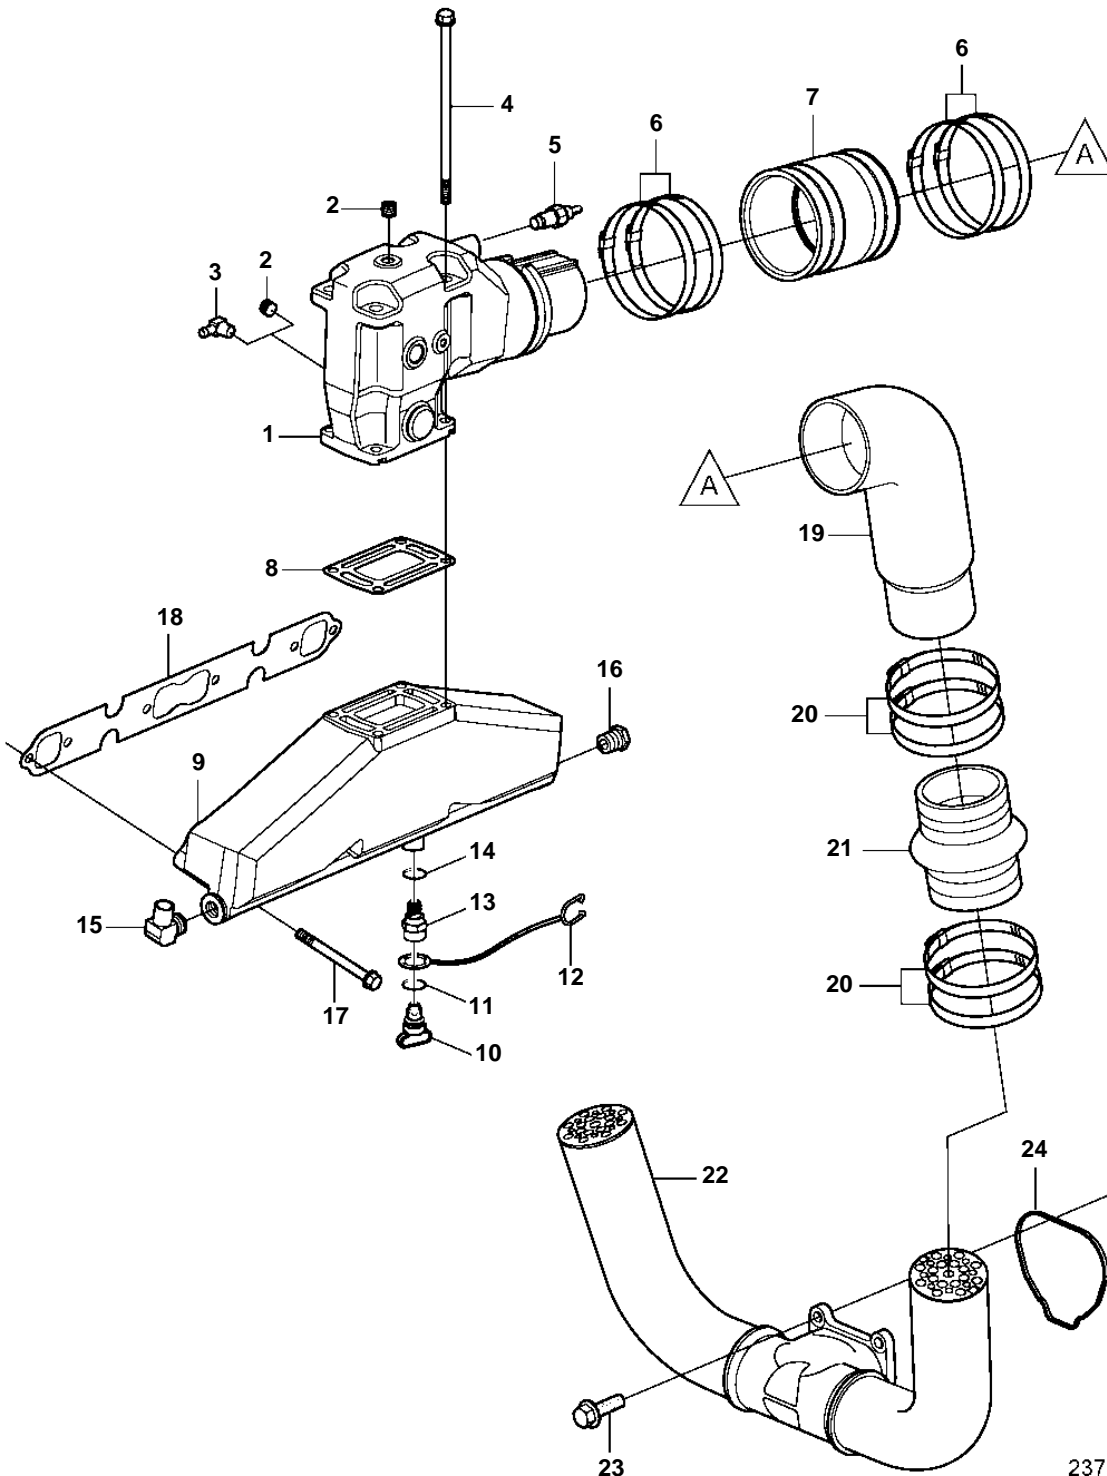

5.7GiE-300-J, 5.7GiE-300-JF, 5.7GXiE-J, 5.7GXiE-JF, 5.7GiE-300-K, 5.7GiE-300-KF, 5.7GXiE-K, 5.7GXiE-KF, 5.7GiE-300-M, 5.7GiE-300-MF, 5.7GXiE-M, 5.7GXiE-MF, 5.7GXiE-N, 5.7GiE-300-N

5.7GiE-300-J, 5.7GiE-300-JF, 5.7GXiE-J, 5.7GXiE-JF, 5.7GiE-300-K, 5.7GiE-300-KF, 5.7GXiE-K, 5.7GXiE-KF, 5.7GiE-300-M, 5.7GiE-300-MF, 5.7GXiE-M, 5.7GXiE-MF, 5.7GXiE-N, 5.7GiE-300-N

REF	PART NO.	QTY	DESCRIPTION	SEE SEC.	NOTES
1	3863061	2	Elbow		
			· Bulletin P-25-1-5	P-25-1-5-EN	Riser Extension Kit
			· Bulletin P-25-1-4	P-25-1-4-EN	Tall Riser Options
2	3850740	4	· Plug		
3	3853597	1	Elbow		
4	3808361	8	Screw		
5	3862500	2	Temperature sensor		
6	3863443	8	Hose clamp		
7	3852696	2	Hose		
8	3863191	1	Kit		
		2	· Gasket		not sold separately
9	3847501	2	Manifold		
10	21114522	2	· Drain plug		
	3849500	1	· · Plug		Replaced by 21114522, not sold separately
11	976970	1	· · O-ring		
12	3849892	1	· · Retainer		
13	21238201	2	Adapter		
14	976970	2	· O-ring		
15	3852538	2	Elbow		
16	3595388	2	Plug		
17	3857184	12	Flange screw		
18	3852468	2	Gasket		
19	3863189	2	Elbow		
20	3863442	8	Hose clamp		
21	3863450	2	Bellows		
22	3888684	1	Exhaust pipe		
23	3841928	4	Screw		
24	3841013	1	Gasket		