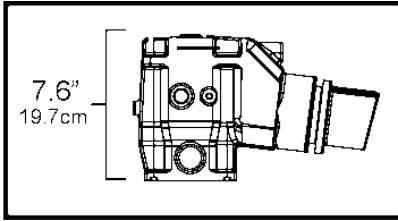

5.7OSiE-300-J, 5.7OSiE-300-JF, 5.7OSXiE-J, 5.7OSXiE-JF

5.7OSiE-300-J, 5.7OSiE-300-JF, 5.7OSXiE-J, 5.7OSXiE-JF

REF	PART NO.	QTY	DESCRIPTION	SEE SEC.	NOTES
1	3863061	2	Elbow		
			· Bulletin P-25-1-5	P-25-1-5-EN	Riser Extension Kit
			· Bulletin P-25-1-4	P-25-1-4-EN	Tall Riser Options
2	3850740	4	· Plug		
3	3853597	1	Elbow		
4	3808361	8	Screw		
5	3862500	2	Temperature sensor		
6	3863443	8	Hose clamp		
7	3852696	2	Hose		
8	3863191	1	Kit		
		2	· Gasket		not sold separately
9	3847501	2	Manifold		
10	21114522	2	· Drain plug		
	3849500	1	· · Plug		Replaced by 21114522, not sold separately
11	976970	1	· · O-ring		
12	3849892	1	· · Retainer		
13	21238201	2	Adapter		
14	976970	2	· O-ring		
15	3852538	2	Elbow		
16	3595388	2	Plug		
17	3857184	12	Flange screw		
18	3852468	2	Gasket		
19	3863189	2	Elbow		
20	3863442	8	Hose clamp		
21	3863450	2	Bellows		
22	3888824	1	Exhaust pipe		
23	3841928	4	Screw		
24	3860984	1	Sealing		