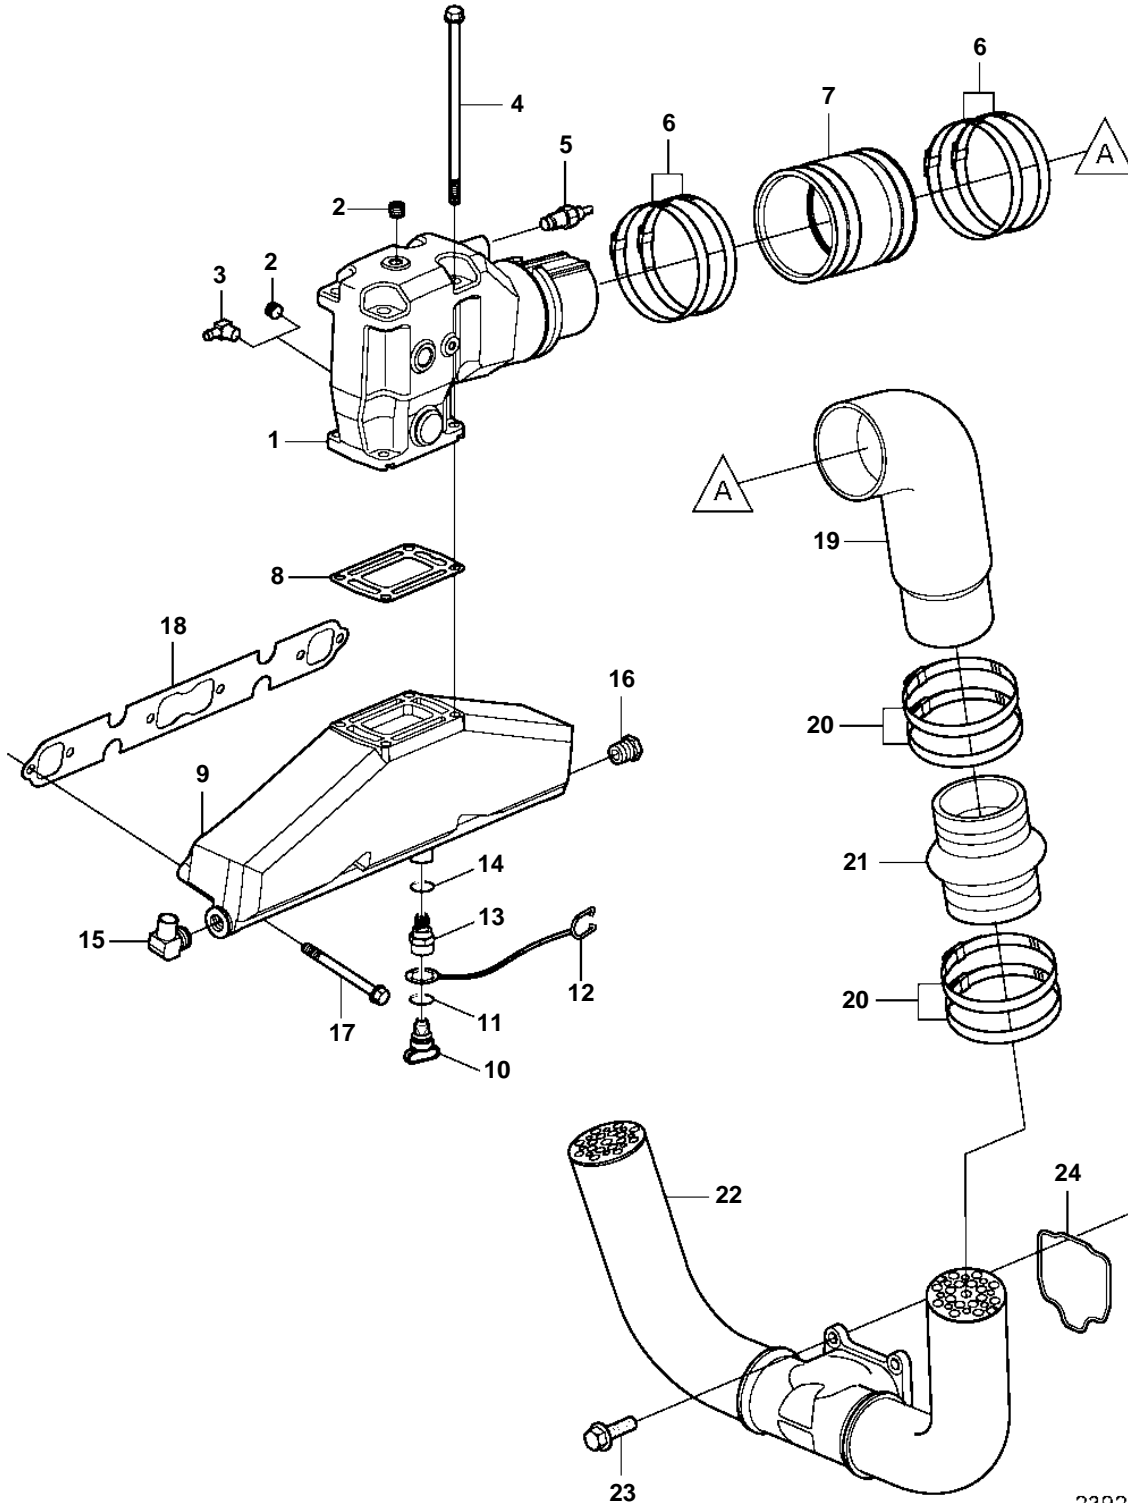

5.7OSiE-300-J, 5.7OSiE-300-JF, 5.7OSXiE-J, 5.7OSXiE-JF

5.7OSiE-300-J, 5.7OSiE-300-JF, 5.7OSXiE-J, 5.7OSXiE-JF

REF	PART NO.	QTY	DESCRIPTION	SEE SEC.	NOTES
1	3863061	2	Elbow		
			· Bulletin P-25-1-5	P-25-1-5-EN	Riser Extension Kit
			· Bulletin P-25-1-4	P-25-1-4-EN	Tall Riser Options
2	3850740	4	· Plug		
3	3853597	1	Elbow		
4	3808361	8	Screw		
5	3862500	2	Temperature sensor		
6	3863443	8	Hose clamp		
7	3852696	2	Hose		
8	3863191	1	Kit		
		2	· Gasket		not sold separately
9	3847501	2	Manifold		
10	21114522	2	· Drain plug		
	3849500	1	· · Plug		Replaced by 21114522, not sold separately
11	976970	1	· · O-ring		
12	3849892	1	· · Retainer		
13	21238201	2	Adapter		
14	976970	2	· O-ring		
15	3852538	2	Elbow		
16	3595388	2	Plug		
17	3857184	12	Flange screw		
18	3852468	2	Gasket		
19	3863189	2	Elbow		
20	3863442	8	Hose clamp		
21	3863450	2	Bellows		
22	3888824	1	Exhaust pipe		
23	3841928	4	Screw		
24	3860984	1	Sealing		