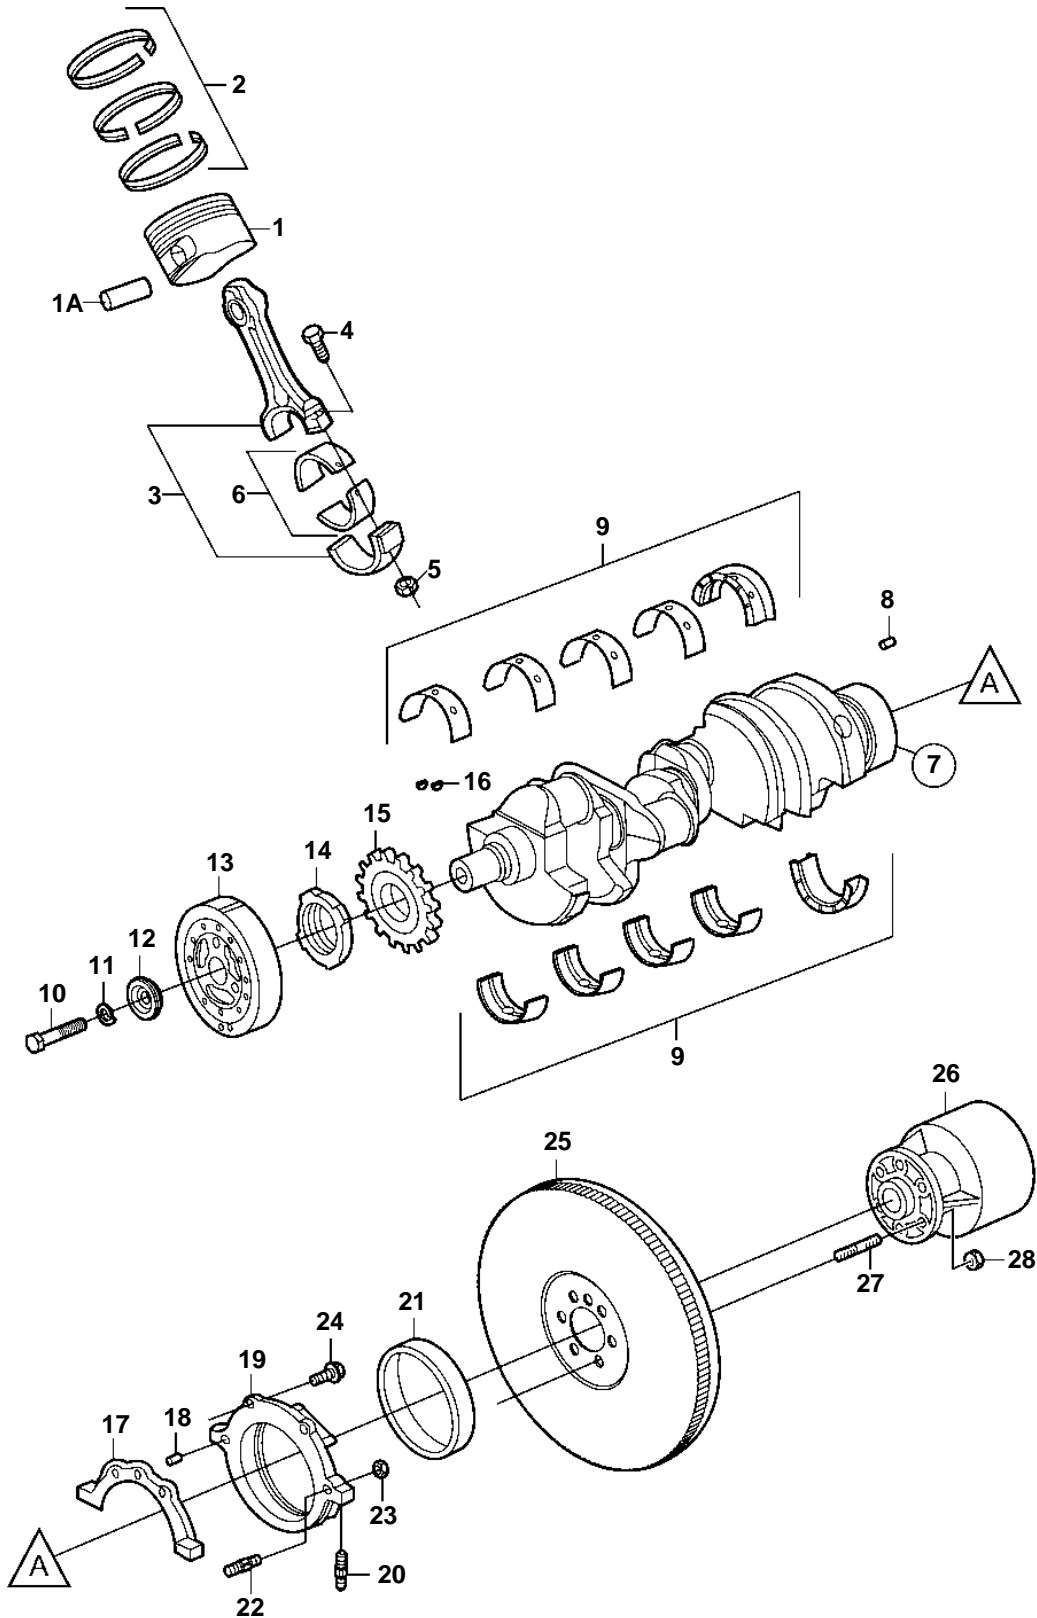

5.7GiE-300-J, 5.7GiE-300-JF, 5.7GXiE-J, 5.7GXiE-JF, 5.7OSiE-300-J, 5.7OSiE-300-JF, 5.7OSXiE-J, 5.7OSXiE-JF, 5.7GiE-300-K, 5.7GiE-300-KF, 5.7GiE-300-M, 5.7GiE-300-MF, 5.7GXiE-M, 5.7GXiE-MF, 5.7GXiE-N, 5.7GiE-300-N

5.7GiE-300-J, 5.7GiE-300-JF, 5.7GXiE-J, 5.7GXiE-JF, 5.7OSiE-300-J, 5.7OSiE-300-JF, 5.7OSXiE-J, 5.7OSXiE-JF, 5.7GiE-300-K, 5.7GiE-300-KF, 5.7GiE-300-M, 5.7GiE-300-MF, 5.7GXiE-M, 5.7GXiE-MF, 5.7GXiE-N, 5.7GiE-300-N

REF	PART NO.	QTY	DESCRIPTION	NOTES
1	3855742	8	Piston	Standard
	3855743	X	Piston	O.S=0.50mm
1A		8	· Pin	not sold separately
2	3855740	8	Piston ring	Standard
	3855741	X	Piston ring	O.S=0.50mm
3	3853957	8	Connecting rod	
4	3853162	16	· Bolt	
5	3853413	16	· Nut	
6	3853149	8	Bearing	
7	3856923	1	Crankshaft	
8	3855969	1	· Pin	
9	3862360	1	Bearing kit	
10	949518	1	Hexagon screw	
11	3852046	1	Spring washer	
12	3858177	1	Washer	
13	3862261	1	Vibration damper	
14	3862363	1	Ring	
15	3852690	1	Sprocket	
16	3852663	2	Woodruff key	
17	3852656	1	Gasket	
18	3856140	1	Pin	
19	3856925	1	Housing	
20	3853202	2	· Stud	
21	3856926	1	· Sealing	
22	3853205	1	Stud	
23	3853206	1	Nut	
24	3853203	2	Bolt	L=.875" (22.2mm)
	3853204	1	Bolt	L=1.75" (44.5mm)
25	3853958	1	Flywheel	
	3855970	1	· Gear	
26	3858437	1	Rubber coupling	
27	3853274	6	Stud	
28	3853273	6	Nut