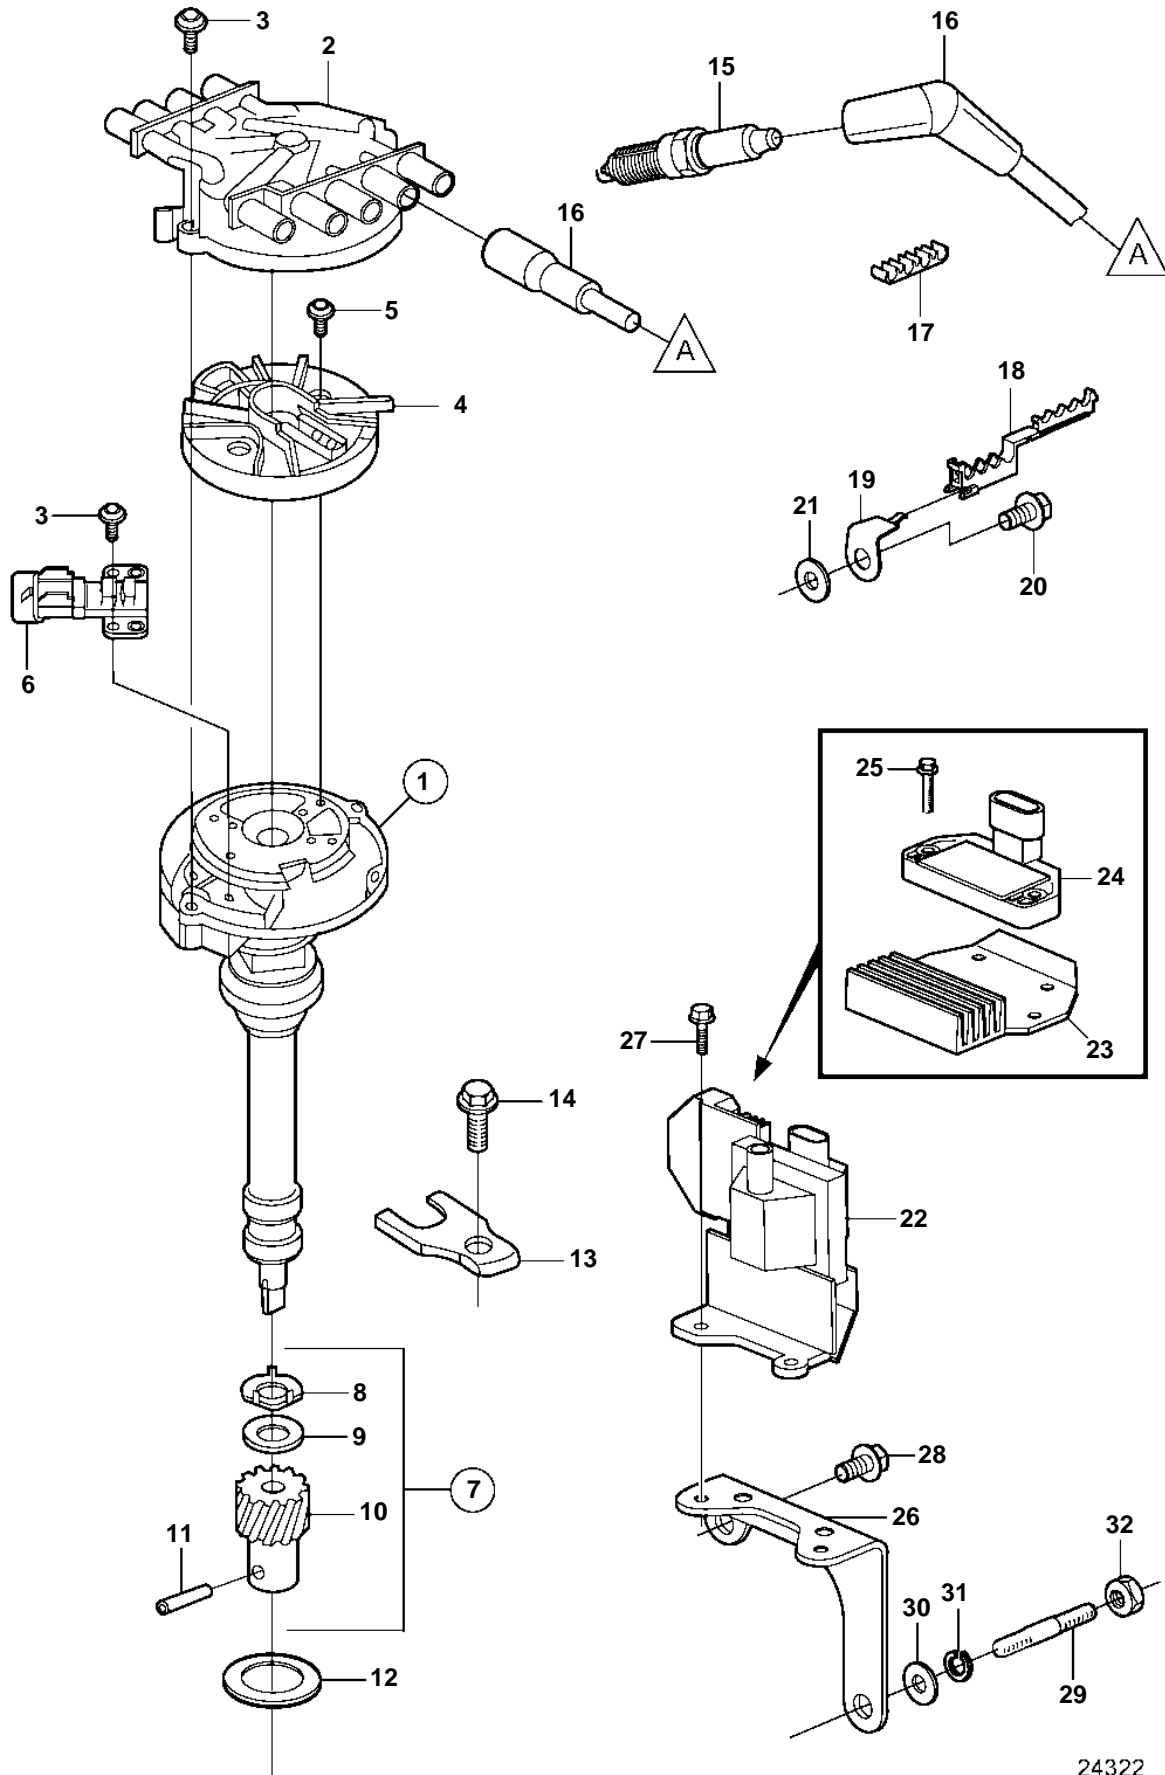

5.7GiCE-300-J, 5.7GiCE-300-JF, 5.7GXiCE-J, 5.7GXiCE-JF, 5.7GiCE-300-M, 5.7GiCE-300-MF, 5.7GXiCE-M, 5.7GXiCE-MF

24322

5.7GiCE-300-J, 5.7GiCE-300-JF, 5.7GXICE-J, 5.7GXICE-JF, 5.7GiCE-300-M, 5.7GiCE-300-MF, 5.7GXICE-M, 5.7GXICE-MF

REF	PART NO.	QTY	DESCRIPTION	NOTES
1	3861987	1	Distributor	
2	3858975	1	• Distributor cap	
3	3858976	4	• Bolt	
4	3858977	1	• Rotor	
5	3858978	2	• Bolt	
6	3863130	1	• Sensor, camshaft position	
7	3858980	1	• Kit	
8		1	• • Washer	not sold separately
9		1	• • Washer	not sold separately
10		1	• • Gear	not sold separately
11		1	• • Pin	not sold separately
12	3852109	1	Gasket	
13	3852108	1	Clamp	
14	3853557	1	Screw	
15	3858996	2	Kit	4 pack
	3858998	X	Kit	24 pack
16	3888328	1	Ignition cable kit	
17	3852491	2	Retainer	
18	3852619	2	Retainer	
19	3856052	2	Bracket	
20	3853557	2	Screw	
21	980933	1	Washer	Starboard
22	3861985	1	Coil	
23	3858985	1	• Cooling plate	
24	3858984	1	• Module	
25	3858986	2	• Bolt	
26	21132543	1	Bracket	
27	946544	2	Flange screw	
28	3860582	1	Screw	
29	3850571	1	Stud	
30	980933	1	Washer	
31	3852002	1	Spring washer	
32	3852065	1	Nut	