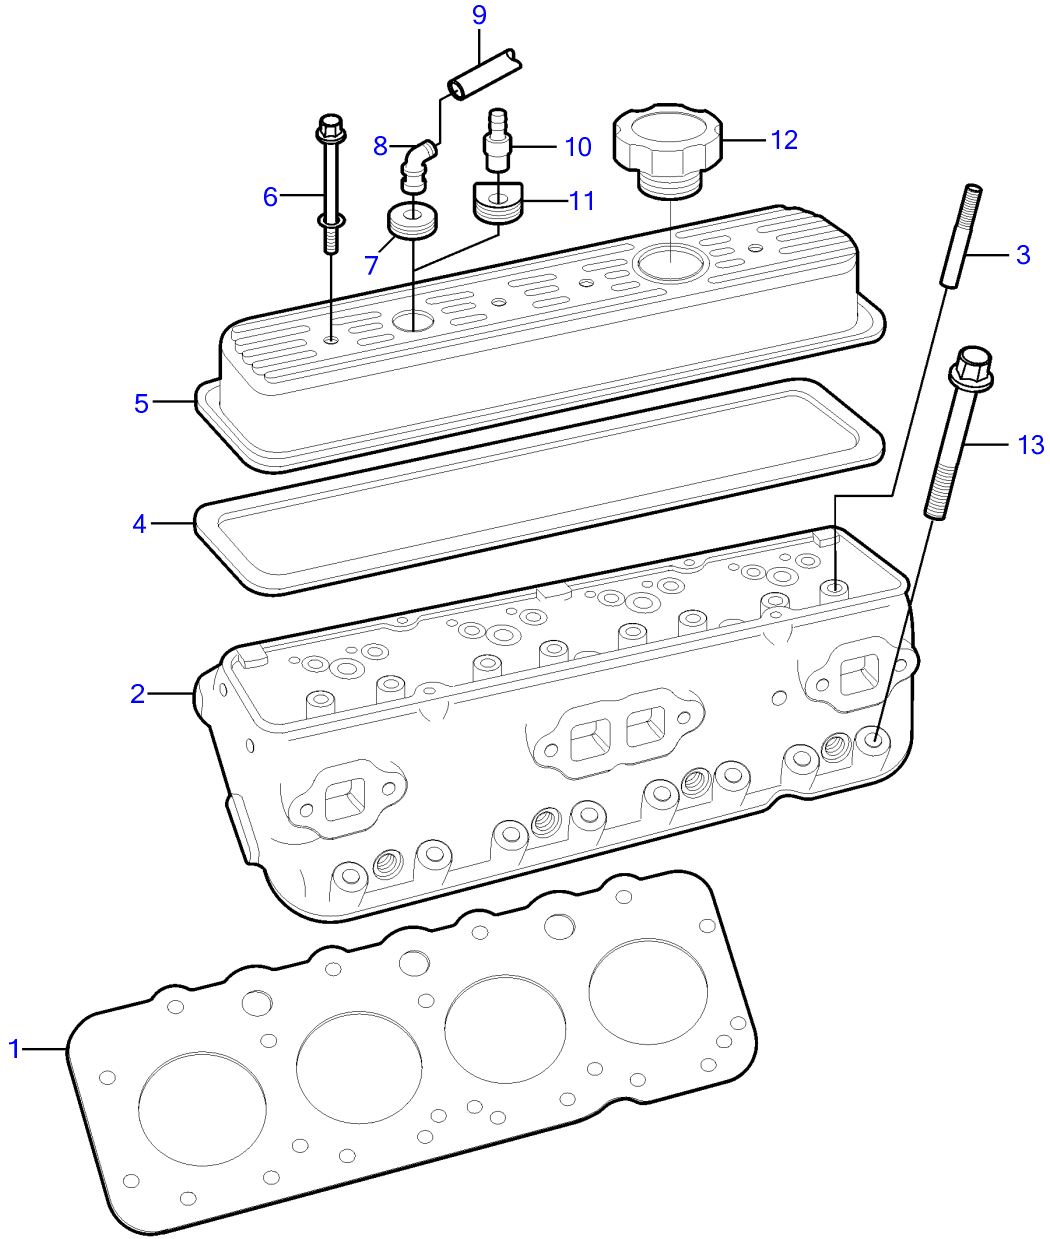

5.7GiC-300-J, 5.7GiC-300-JF, 5.7GXiC-J, 5.7GXiC-JF

24305

5.7GiC-300-J, 5.7GiC-300-JF, 5.7GXIC-J, 5.7GXIC-JF

REF	PART NO.	QTY	DESCRIPTION	NOTES
1	3853380	2	Cylinder head gasket	
2	3856929	2	Cylinder head	
3		16	• Stud, rocker arm	part not sold
	(3853146)	1	Stud	Obsolete part, O.S=0.003" (0.076mm)
	(3853147)	X	Stud	Obsolete part, O.S=.013" (0.330mm)
4	3852687	2	Gasket	
5	3856928	1	Valve cover	Starboard
	3856927	1	Valve cover	Port
6	3856135	8	Bolt	
7	3852103	1	Grommet	
8	3852104	1	Elbow	
9	(3852668)	1	Hose	Obsolete part
10	3861989	1	Valve	Crankcase ventilation
11	3862296	1	Grommet	
12	3854008	1	Oil filler cap	
13	3856122	14	Bolt	L=3 51/64" (96mm)
	3856123	4	Bolt	L=3 1/16" (78mm)
	3856124	16	Bolt	L=1.62" (41mm)
14	3862594	1	Bracket	Starboard
15	3886511	1	Bracket	Port
16	(3853557)	2	Flange screw	Obsolete part
17	3853404	2	Nut	
18	3860538	2	Spring clip, speed	
19	3860928	2	Stud	