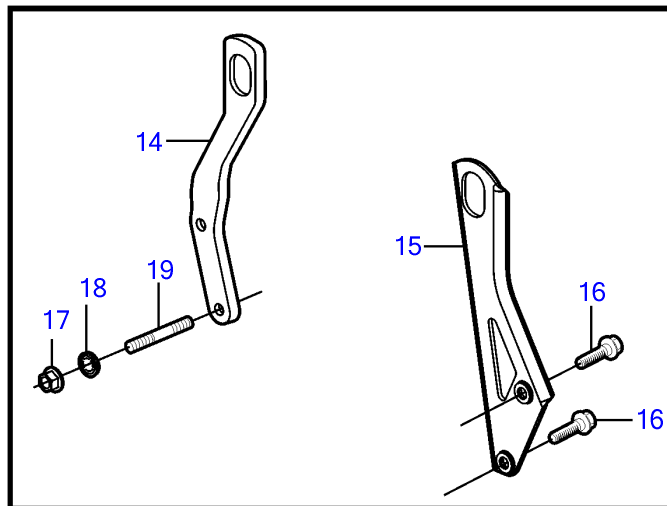

5.7GiC-300-J, 5.7GiC-300-JF, 5.7GXiC-J, 5.7GXiC-JF

24305

5.7GiC-300-J, 5.7GiC-300-JF, 5.7GXIC-J, 5.7GXIC-JF

REF	PART NO.	QTY	DESCRIPTION	NOTES
1	3853380	2	Cylinder head gasket	
2	3856929	2	Cylinder head	
3		16	• Stud, rocker arm	part not sold
	(3853146)	1	Stud	Obsolete part, O.S=0.003" (0.076mm)
	(3853147)	X	Stud	Obsolete part, O.S=.013" (0.330mm)
4	3852687	2	Gasket	
5	3856928	1	Valve cover	Starboard
	3856927	1	Valve cover	Port
6	3856135	8	Bolt	
7	3852103	1	Grommet	
8	3852104	1	Elbow	
9	(3852668)	1	Hose	Obsolete part
10	3861989	1	Valve	Crankcase ventilation
11	3862296	1	Grommet	
12	3854008	1	Oil filler cap	
13	3856122	14	Bolt	L=3 51/64" (96mm)
	3856123	4	Bolt	L=3 1/16" (78mm)
	3856124	16	Bolt	L=1.62" (41mm)
14	3862594	1	Bracket	Starboard
15	3886511	1	Bracket	Port
16	(3853557)	2	Flange screw	Obsolete part
17	3853404	2	Nut	
18	3860538	2	Spring clip, speed	
19	3860928	2	Stud	