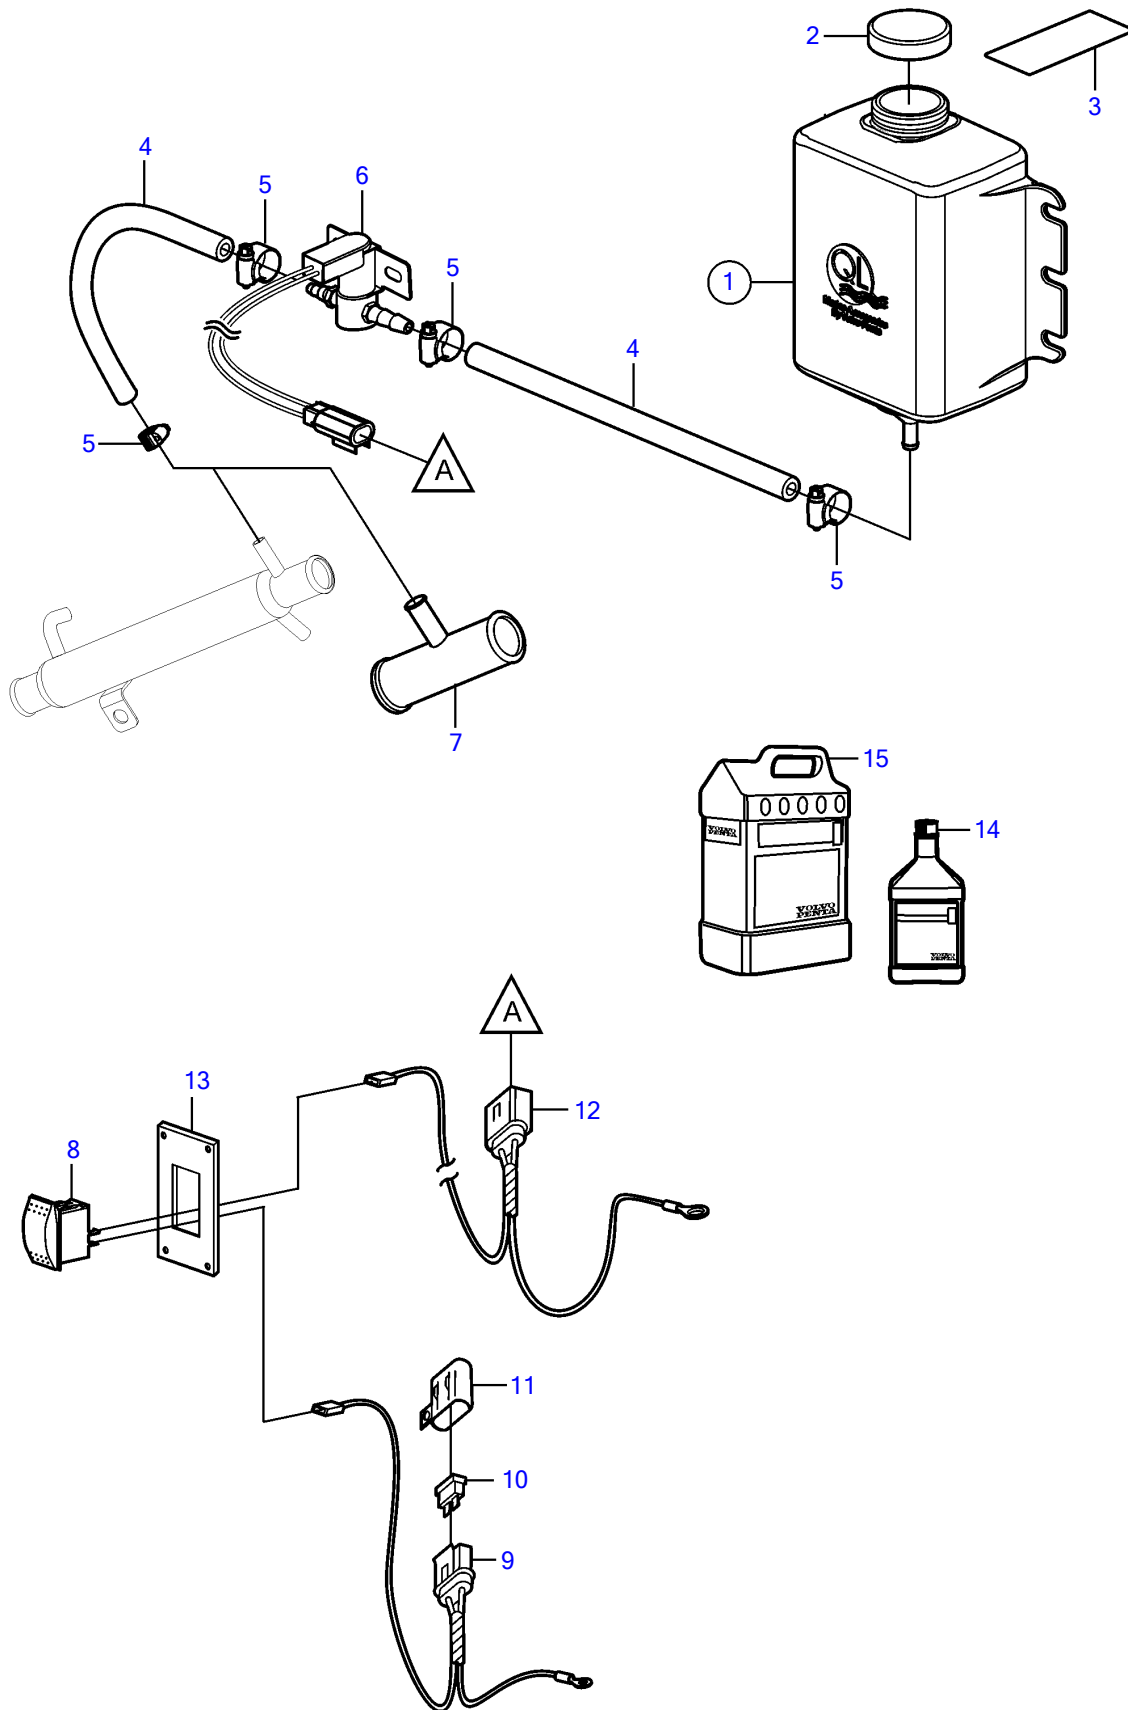

5.7GiC-300-J, 5.7GiC-300-JF, 5.7GXiC-J, 5.7GXiC-JF

23330

5.7GiC-300-J, 5.7GiC-300-JF, 5.7GXIC-J, 5.7GXIC-JF

REF	PART NO.	QTY	DESCRIPTION	NOTES
1	3808877	1	Reservoir	
2		1	• Cap	Not sold separately
3	7741899	1	Decal	
4	3587529	1	Hose	Cut
5	3860413	4	Hose clamp	
6	3808911	1	Solenoid valve	
7	3589414	1	T-nipple	1"
	3589415	1	T-nipple	1.25"
8	3862491	1	Switch	
9	3862489	1	Wiring harness	
10	983966	1	• Fuse	
11	8072808	1	• Cover	
12	3862490	1	Wiring harness	
13	3862899	1	Switch plate	Black
	3862898	1	Switch plate	White
	3862900	1	Switch plate	Woodgrain
14	41103103	1	Neutralizing agent	1 quart (946ml)
15	41103102	1	Neutralizing agent	1 gallon (3,78L)