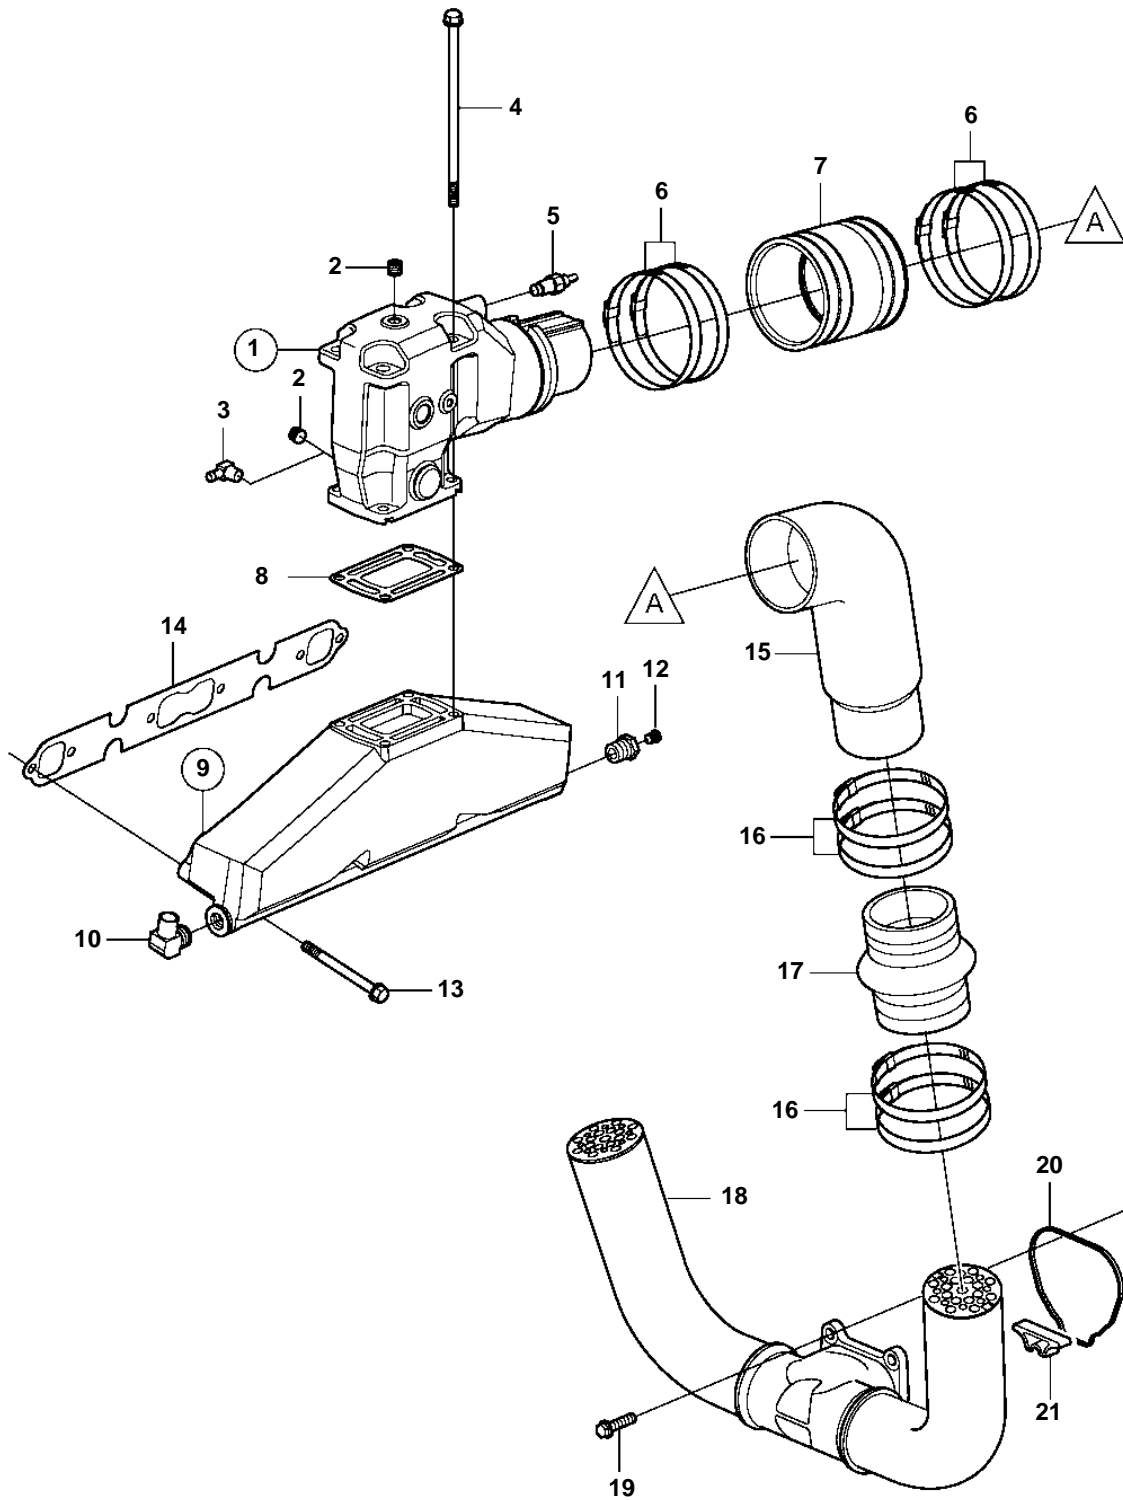

5.7Gi-G, 5.7Gi-GF, 5.7GXi-H, 5.7GXi-HF

23333

5.7Gi-G, 5.7Gi-GF, 5.7GXi-H, 5.7GXi-HF

REF	PART NO.	QTY	DESCRIPTION	SEE SEC.	NOTES
1	3863061	2	Elbow		
			· Bulletin P-25-1-5	P-25-1-5-EN	Riser Extension Kit
			· Bulletin P-25-1-4	P-25-1-4-EN	Tall Riser Options
2	3850740	4	· Plug		
3	3853597	1	Elbow		
4	3808361	8	Screw		
5	3862500	2	Temperature sensor		
6	3863443	8	Hose clamp		
7	3852696	2	Hose		
8	3863191	1	Kit		
		2	· Gasket		
9	3857723	2	Exhaust manifold		
10	3852538	2	· Elbow		
11	3858291	2	· Reduction sleeve		
12	3850802	2	· Plug		
13	3857184	12	Flange screw		
14	3852468	2	Gasket		
15	3863189	2	Elbow		
16	3863442	8	Hose clamp		
17	3863450	2	Bellows		
18	3888684	1	Exhaust pipe		
19	3841928	4	Screw		
20	3841013	1	Gasket		
21	3888557	1	Plug		