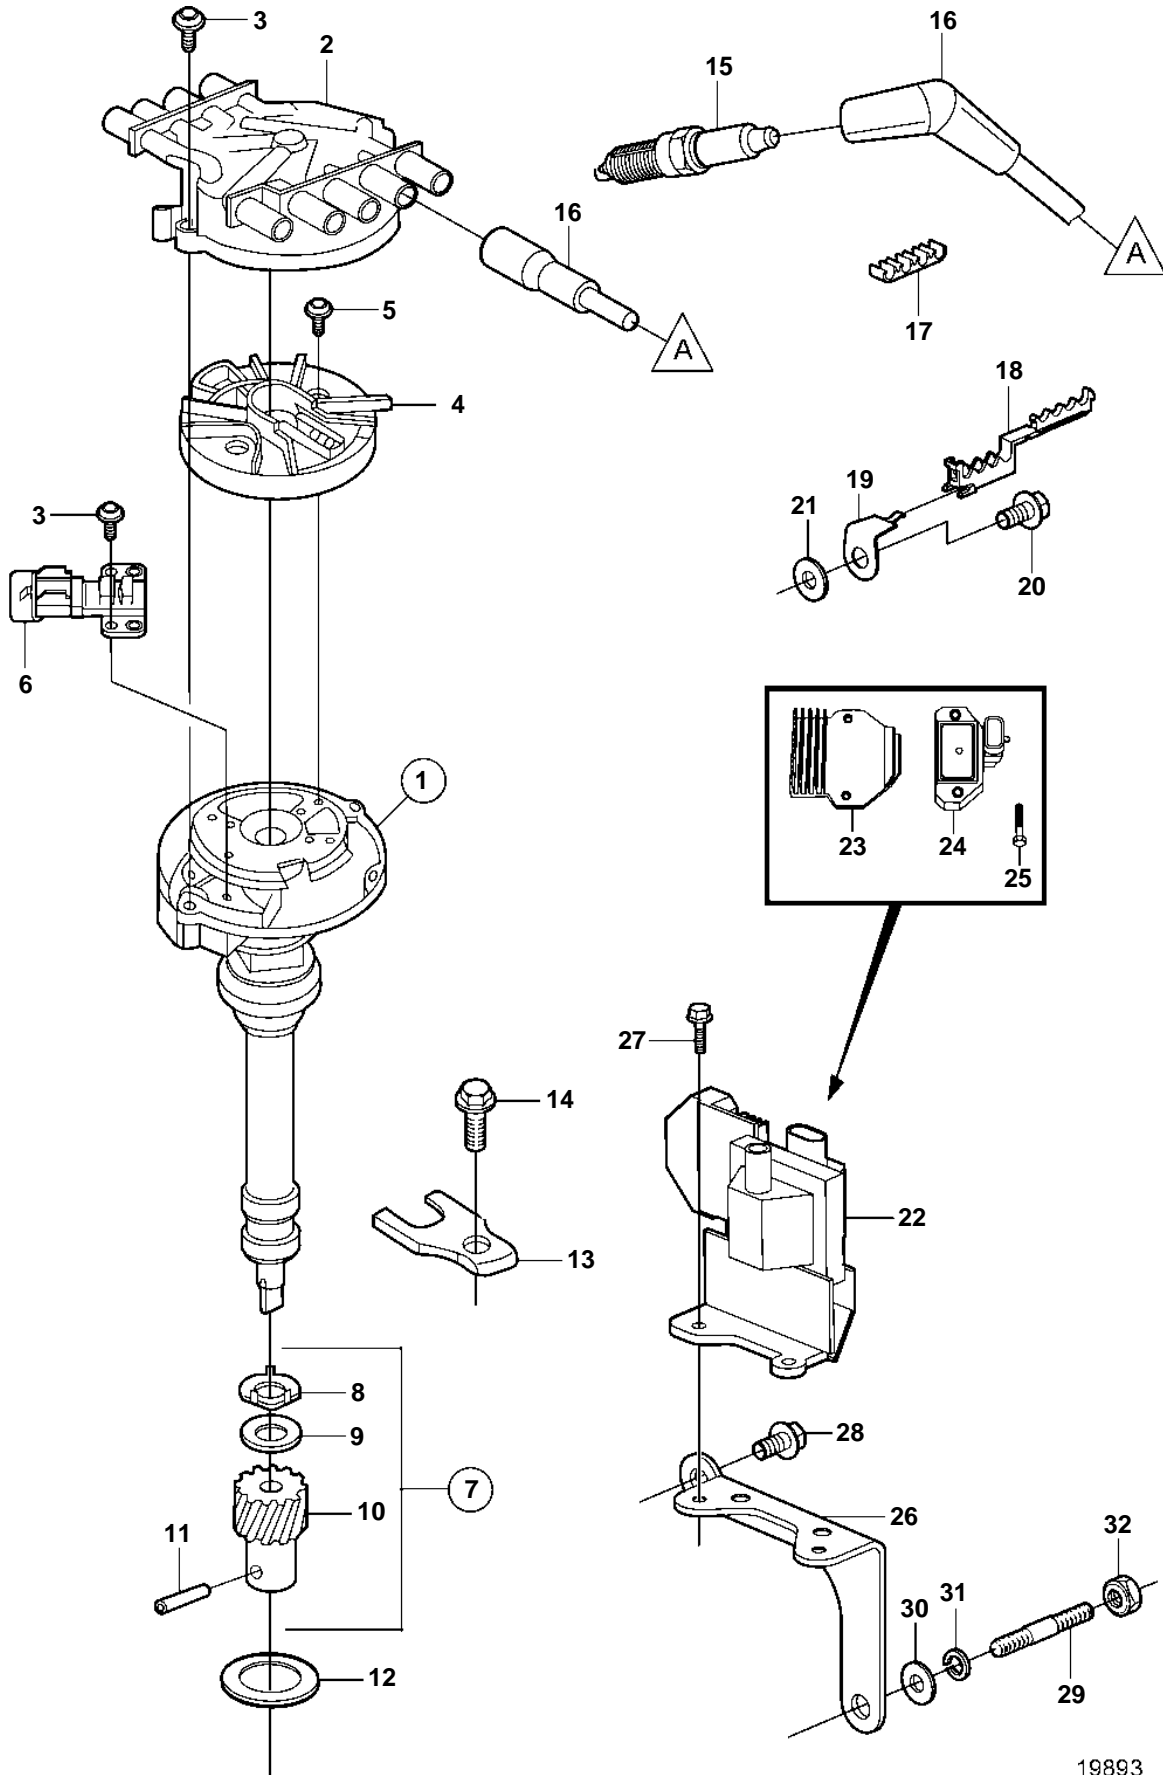

5.7Gi-F, 5.7Gi-FF, 5.7OSi-E, 5.7OSi-EF, 5.7GXi-G, 5.7GXi-GF, 5.7OSXi-E, 5.7OSXi-EF

19893

5.7Gi-F, 5.7Gi-FF, 5.7OSi-E, 5.7OSi-EF, 5.7GXi-G, 5.7GXi-GF, 5.7OSXi-E, 5.7OSXi-EF

REF	PART NO.	QTY	DESCRIPTION	NOTES
1	3861987	1	Distributor	
2	3858975	1	· Distributor cap	
3	3858976	4	· Screw	
4	3858977	1	· Rotor	
5	3858978	2	· Screw	
6	3863130	1	· Sensor, camshaft position	
7	3858980	1	· Gear set	
8		1	· · Washer	
9		1	· · Washer	
10		1	· · Gear	
11		1	· · Pin	
12	3852109	1	Gasket	
13	3852108	1	Clamp	
14	3861978	1	Screw	
15	3858996	2	Spark plug kit	4 PACK
	3858998	X	Spark plug kit	24 PACK
16	3859000	1	Ignition cable kit	
17	3852491	2	Retainer	
18	3852619	2	Retainer	
19	3856052	2	Bracket	
20	3853557	2	Screw	
21	980933	1	Washer	S.B
22	3861985	1	Ignition coil	
23	3858985	1	· Heat sink	
24	3858984	1	· Module	
25	3858986	2	· Screw	
26	3863294	1	Bracket	
27	946544	2	Flange screw	
28	3860582	1	Screw	
29	982675	1	Stud	
30	980933	1	Washer	
	982475	1	Spring washer	
31	982679	1	Lock washer	
32	982672	1	Nut	