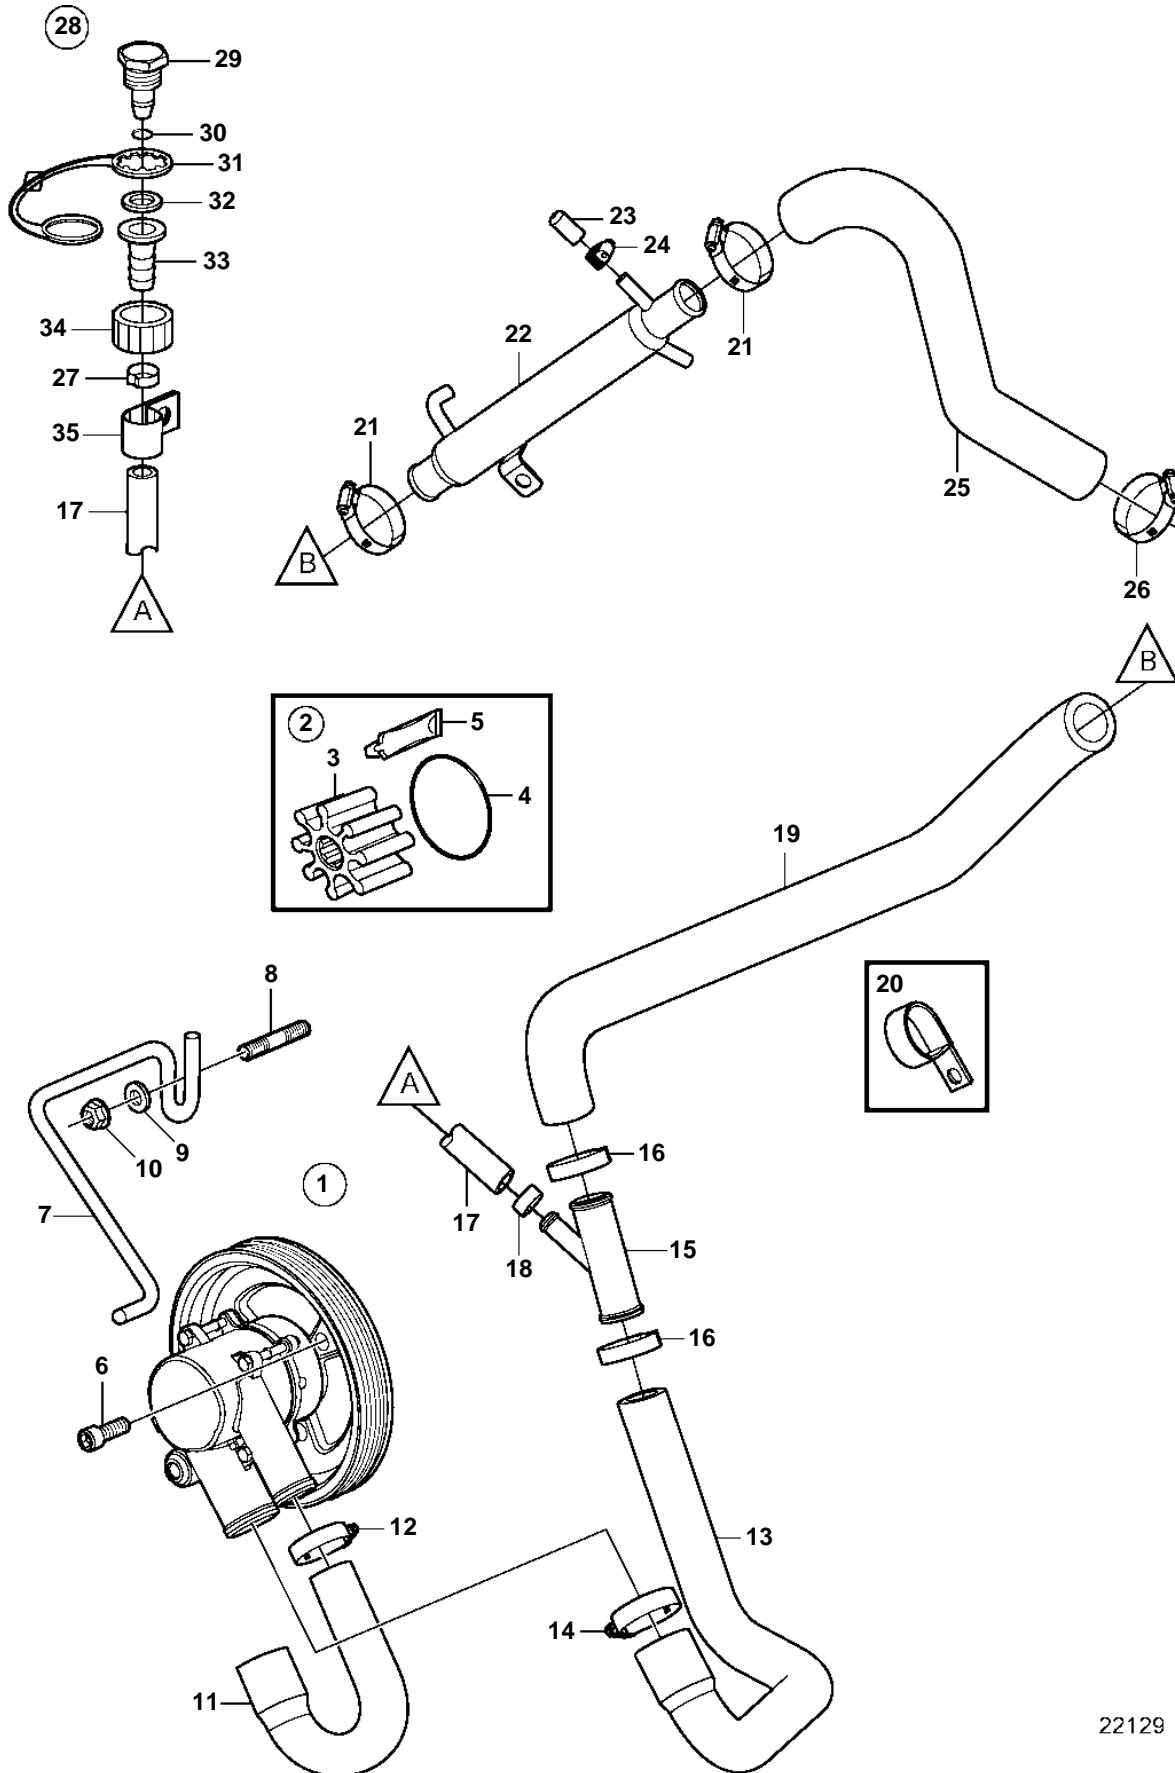

5.7Gi-FF, 5.7OSi-EF, 5.7GXi-GF, 5.7OSXi-EF

22129

5.7Gi-FF, 5.7OSi-EF, 5.7GXi-GF, 5.7OSXi-EF

REF	PART NO.	QTY	DESCRIPTION
1	3812519	1	Sea water pump
2	3842786	1	· Impeller kit
3		1	· · Impeller
4	3858938	1	· · O-ring
5		1	· · Lubricantglycerin
6	3857939	3	Screw
7	3817688	1	Bracket
8	941814	2	Stud
9	980933	2	Washer
10	3857181	2	Flange lock nut
11	3817818	1	Hose
12	3863440	1	Clamp
13	3817823	1	Hose
14	3863441	1	Clamp
15	3862699	1	T-pipe
16	982645	2	Clamp
17	3862901	1	Hose
18	983168	1	Clamp
19	3862543	1	Hose
20	3853312	1	Clamp
21	3862629	1	Oil cooler
22	3863444	2	Clamp
23	3856766	1	Cap
24	3860413	1	Clamp
25	3817579	1	Hose
26	3812302	1	Clamp
27	983146	1	Clamp
28	3807440	1	Flushing connection
29		1	· Cap
30	942978	1	· O-ring
31	3862082	1	· Retainer
32	3807664	1	· Seal
33		1	· Connector
34		1	· Connector
35	3862891	1	Clamp