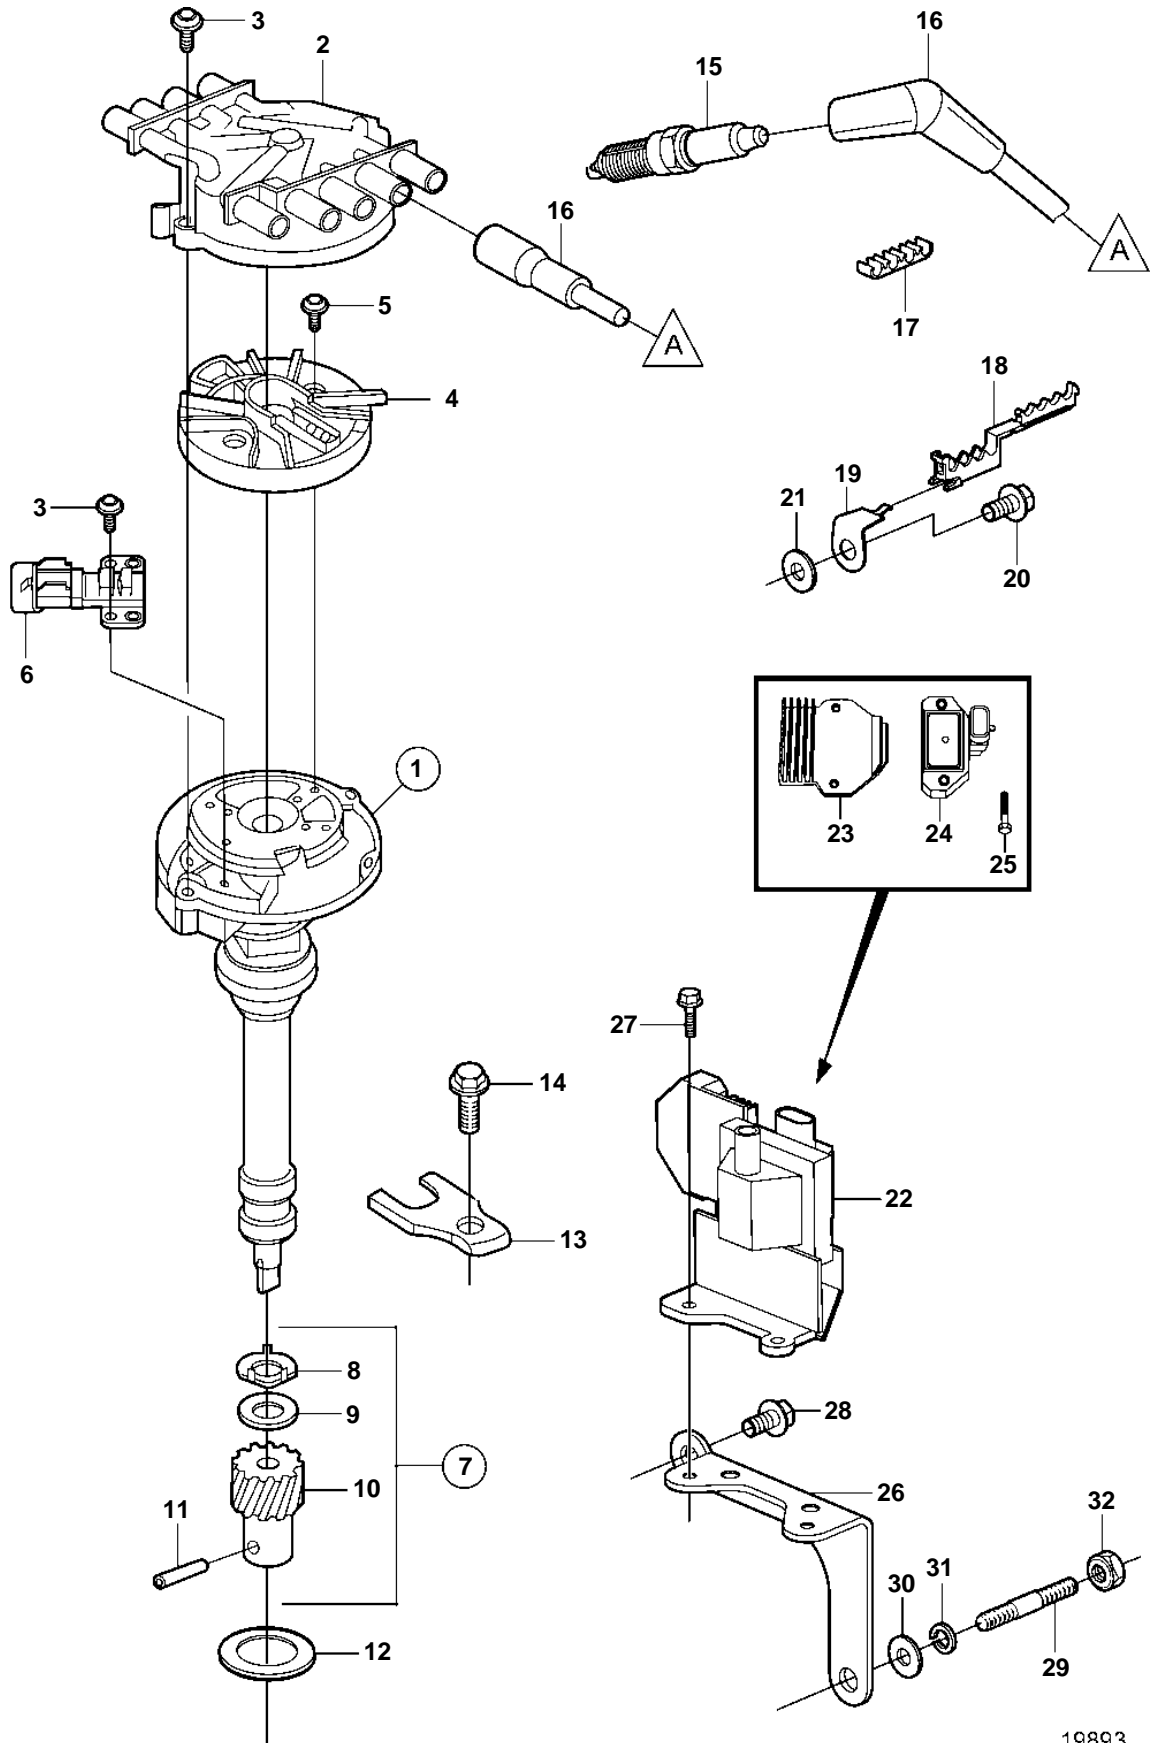

19893

5.7Gi-C, 5.7Gi-CF, 5.7Gi-D, 5.7Gi-DF, 5.7GiI-C, 5.7GiI-D, 5.7GXi-D, 5.7GXi-DF, 5.7GXi-E, 5.7GXi-EF, 5.7GXil-D, 5.7GXil-E, 5.7OSi-B, 5.7OSi-BF, 5.7OSi-C, 5.7OSi-CF, 5.7OSXi-B, 5.7OSXi-BF, 5.7OSXi-C, 5.7OSXi-CF

REF	PART NO.	QTY	DESCRIPTION	SEE SEC.	NOTES
1	3861987	1	Distributor		
2	3858975	1	· Distributor cap		
3	3858976	4	· Bolt		
4	3858977	1	· Rotor		
5	3858978	2	· Bolt		
6	3863130	1	· Sensor, camshaft position		
7	3858980	1	· Kit		
8		1	· · Washer		
9		1	· · Washer		
10		1	· · Gear		
11		1	· · Pin		
12	3852109	1	Gasket		
13	3852108	1	Clamp		
14	3861978	1	Screw		
15	3858996	2	Kit		4 PACK
	3858998	X	Kit		24 PACK
16	3859000	1	Ignition cable kit		
17	3852491	2	Retainer		
18	3852619	2	Retainer		
19	3856052	2	Bracket		
20	3853557	2	Screw		
21	980933	1	Washer		S.B
22	3861985	1	Coil		
23	3858985	1	· Cooling plate		
24	3858984	1	· Module		
25	3858986	2	· Bolt		
26	3863294	1	Bracket		
27	946544	2	Flange screw		
28	3860582	1	Screw		
	3852478	1	Screw		STAINLESS STEEL
29	3850571	1	Stud	6563	
	982675	1	Stud		STAINLESS STEEL
30	980933	1	Washer		
	982475	1	Spring washer		
31	982679	1	Toothed washer		
	982475	1	Spring washer		
32	982672	1	Hexagon nut		