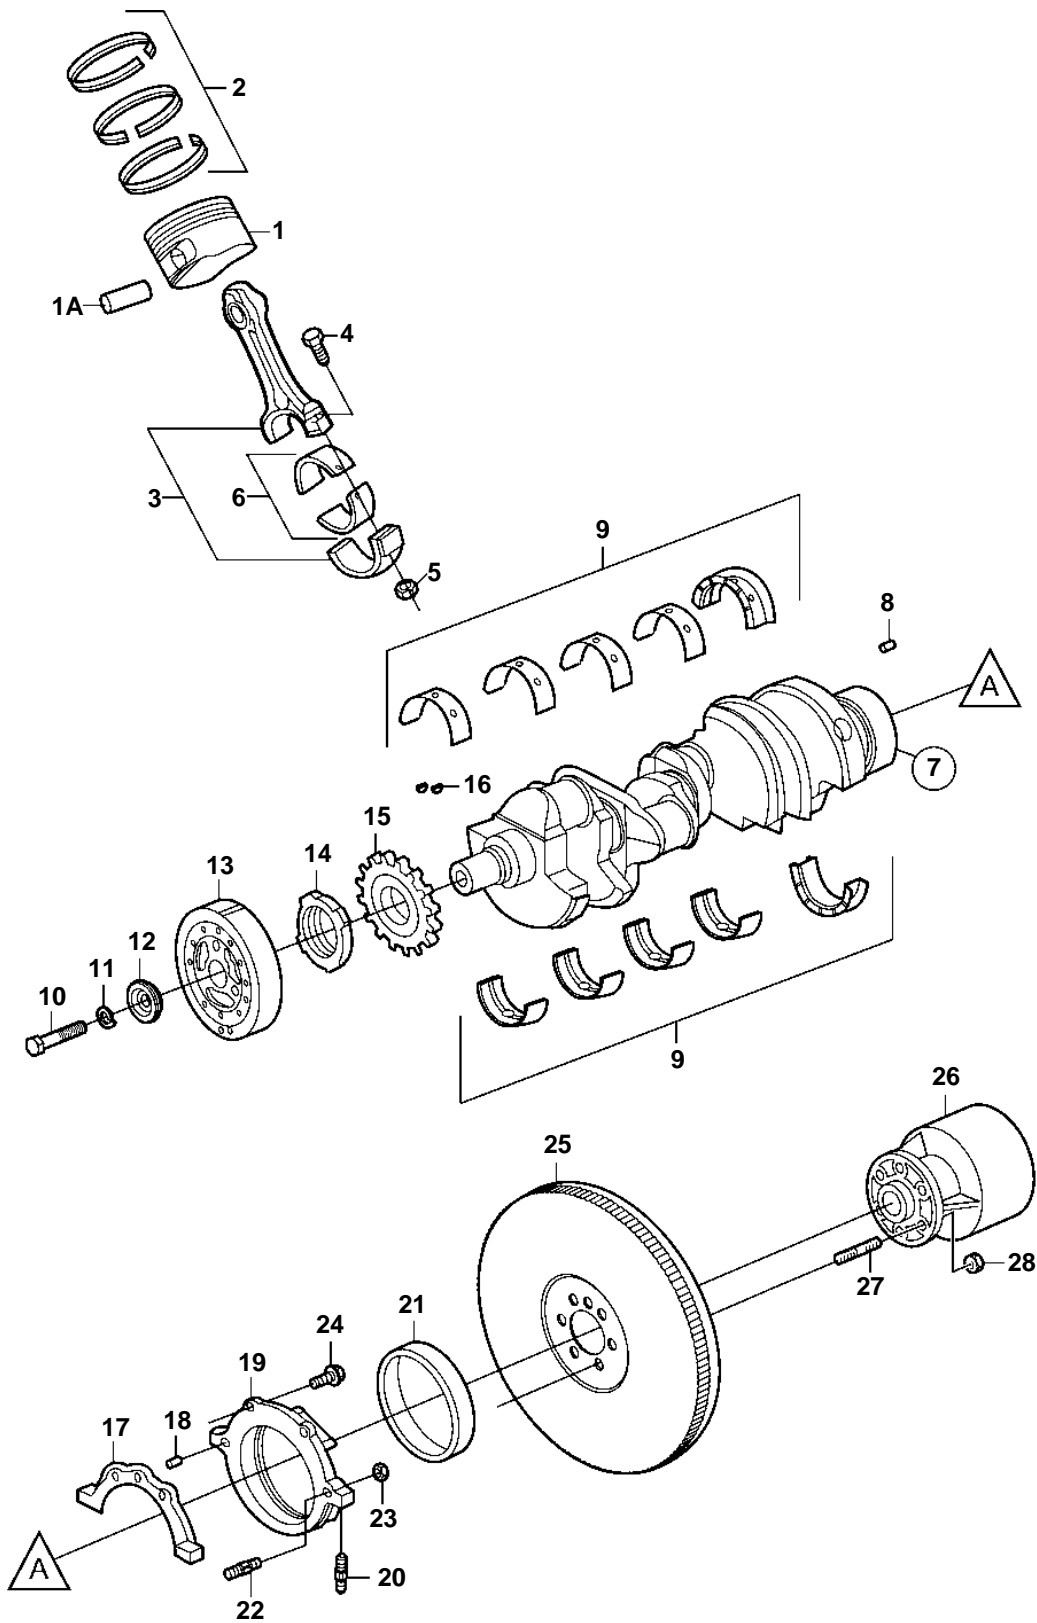

5.7Gi-C, 5.7Gi-CF, 5.7Gi-D, 5.7Gi-DF, 5.7GXi-D, 5.7GXi-DF, 5.7GXi-E, 5.7GXi-EF, 5.7OSi-B, 5.7OSi-BF, 5.7OSi-C, 5.7OSi-CF, 5.7OSXi-B, 5.7OSXi-BF, 5.7OSXi-C, 5.7OSXi-CF

5.7Gi-C, 5.7Gi-CF, 5.7Gi-D, 5.7Gi-DF, 5.7GXi-D, 5.7GXi-DF, 5.7GXi-E, 5.7GXi-EF, 5.7OSi-B, 5.7OSi-BF, 5.7OSi-C, 5.7OSi-CF, 5.7OSXi-B, 5.7OSXi-BF, 5.7OSXi-C, 5.7OSXi-CF

REF	PART NO.	QTY	DESCRIPTION	NOTES
1	3855742	8	Piston	Standard
	3855743	X	Piston	O.S=0.50mm
1A		8	· Pin	not sold separately
2	3855740	8	Piston ring	Standard
	3855741	X	Piston ring	O.S=0.50mm
3	3853957	8	Connecting rod	
4	3853162	16	· Bolt	
5	3853413	16	· Nut	
6	3853149	8	Bearing	
7	3856923	1	Crankshaft	
8	3855969	1	· Pin	
9	3862360	1	Bearing kit	
10	949518	1	Hexagon screw	
11	3852046	1	Spring washer	
12	3858177	1	Washer	
13	3862261	1	Vibration damper	
14	3862363	1	Ring	
15	3852690	1	Sprocket	
16	3852663	2	Woodruff key	
17	3852656	1	Gasket	
18	3856140	1	Pin	
19	3856925	1	Housing	
20	3853202	2	· Stud	
21	3856926	1	· Sealing	
22	3853205	1	Stud	
23	3853206	1	Nut	
24	3853203	2	Bolt	L=.875" (22.2mm)
	3853204	1	Bolt	L=1.75" (44.5mm)
25	3853958	1	Flywheel	
	3855970	1	· Gear	
26	3858437	1	Rubber coupling	
27	3853274	6	Stud	
28	3853273	6	Nut	