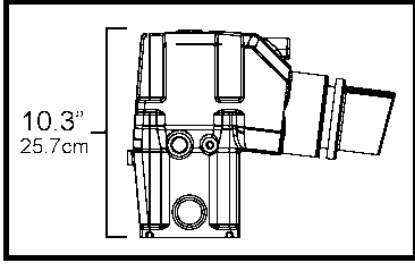

5.7Gi-300-J, 5.7Gi-300-JF, 5.7GXi-J, 5.7GXi-JF, 5.7Gi-300-N, 5.7GXi-N

5.7Gi-300-J, 5.7Gi-300-JF, 5.7GXi-J, 5.7GXi-JF, 5.7Gi-300-N, 5.7GXi-N

REF	PART NO.	QTY	DESCRIPTION	SEE SEC.	NOTES
1	3889965	2	Manifold		
			· Bulletin P-25-1-4	P-25-1-4-EN	Tall Riser Options
2	3850740	3	Plug		
3	3853597	1	Elbow		
4	3808361	8	Screw		
5	3862500	2	Temperature sensor		
6	3863443	8	Hose clamp		
7	3852696	2	Hose		
8	3863191	1	Kit		
		2	· Gasket		not sold separately
9	3847501	2	Manifold		
10	21114522	2	· Drain plug		
	3849500	1	· · Plug		Replaced by 21114522, not sold separately
11	976970	1	· · O-ring		
12	3849892	1	· · Retainer		
13	21238201	2	Adapter		
14	976970	2	· O-ring		
15	3852538	2	Elbow		
16	3595388	2	Plug		
17	3857184	12	Flange screw		
18	3852468	2	Gasket		
19	3863189	2	Elbow		
20	3863442	8	Hose clamp		
21	3863450	2	Bellows		
22	3847749	1	Exhaust pipe		
23	3841928	4	Screw		
24	3841013	1	Gasket		