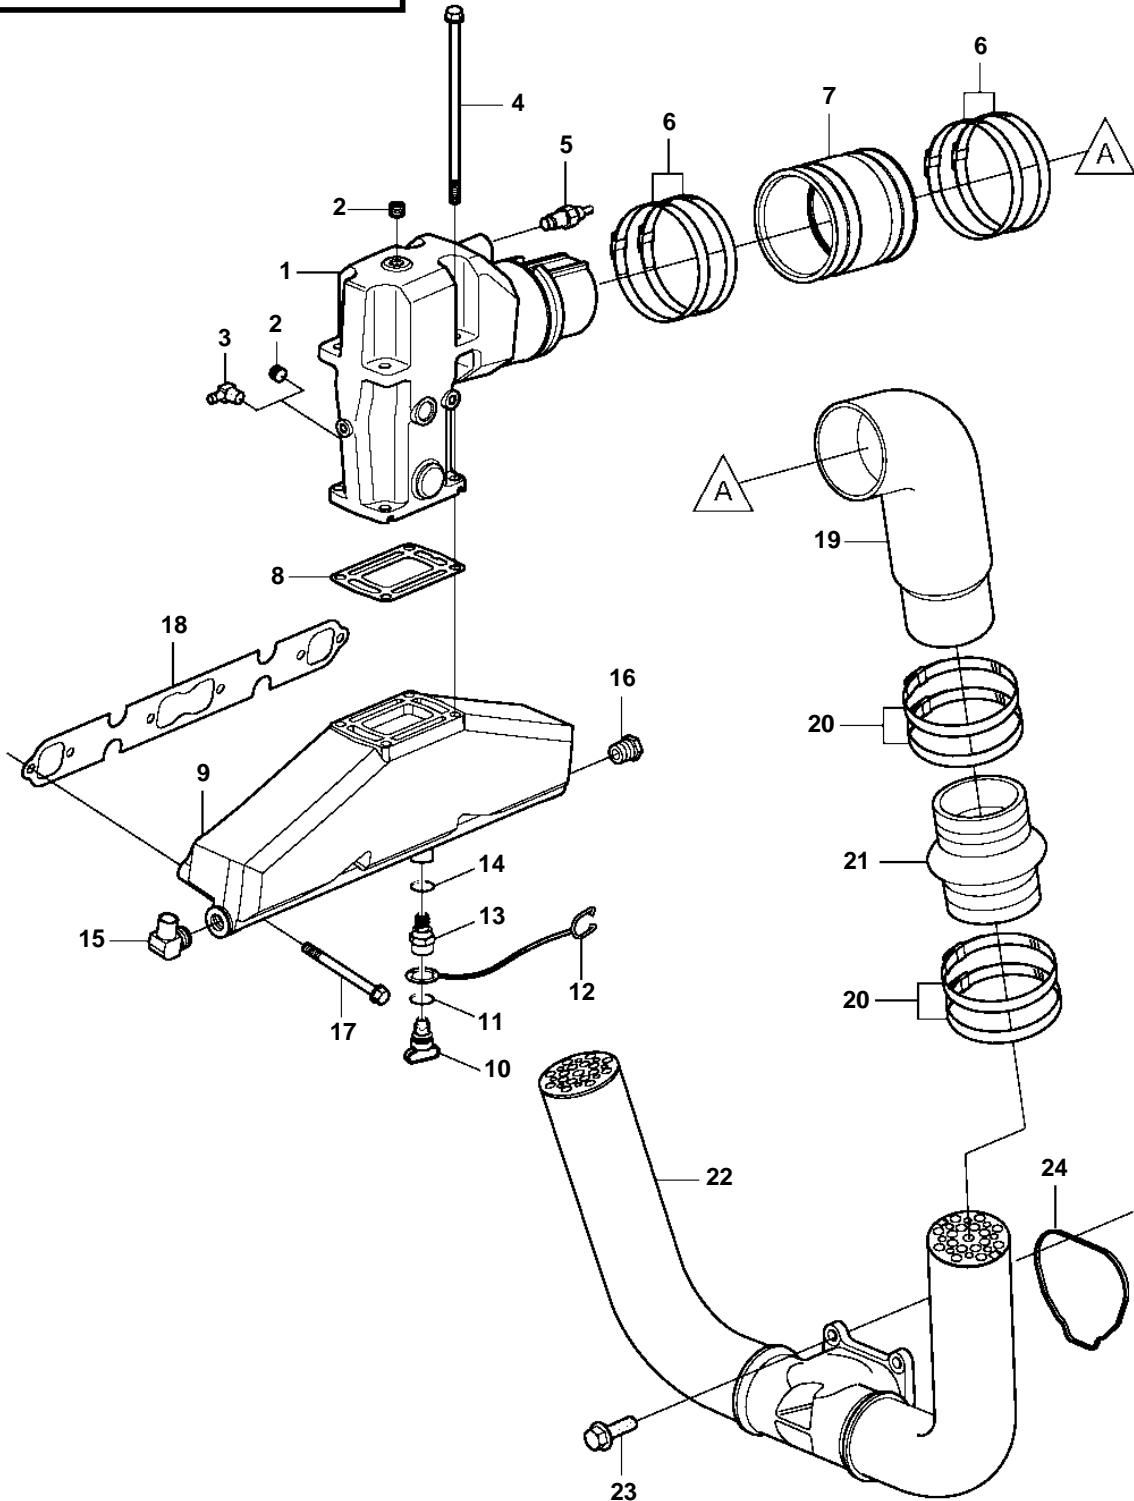

5.7Gi-300-J, 5.7Gi-300-JF, 5.7GXi-J, 5.7GXi-JF, 5.7Gi-300-N, 5.7GXi-N

5.7Gi-300-J, 5.7Gi-300-JF, 5.7GXi-J, 5.7GXi-JF, 5.7Gi-300-N, 5.7GXi-N

REF	PART NO.	QTY	DESCRIPTION	SEE SEC.	NOTES
1	3889965	2	Manifold		
			· Bulletin P-25-1-4	P-25-1-4-EN	Tall Riser Options
2	3850740	3	Plug		
3	3853597	1	Elbow		
4	3808361	8	Screw		
5	3862500	2	Temperature sensor		
6	3863443	8	Hose clamp		
7	3852696	2	Hose		
8	3863191	1	Kit		
		2	· Gasket		not sold separately
9	3847501	2	Manifold		
10	21114522	2	· Drain plug		
	3849500	1	· · Plug		Replaced by 21114522, not sold separately
11	976970	1	· · O-ring		
12	3849892	1	· · Retainer		
13	21238201	2	Adapter		
14	976970	2	· O-ring		
15	3852538	2	Elbow		
16	3595388	2	Plug		
17	3857184	12	Flange screw		
18	3852468	2	Gasket		
19	3863189	2	Elbow		
20	3863442	8	Hose clamp		
21	3863450	2	Bellows		
22	3847749	1	Exhaust pipe		
23	3841928	4	Screw		
24	3841013	1	Gasket		