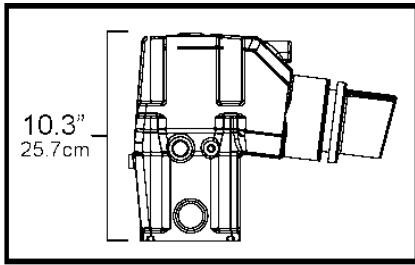

5.7OSi-300-J, 5.7OSi-300-JF, 5.7OSXi-J, 5.7OSXi-JF

5.7OSi-300-J, 5.7OSi-300-JF, 5.7OSXi-J, 5.7OSXi-JF

REF	PART NO.	QTY	DESCRIPTION	SEE SEC.	NOTES
1	3889965	2	Manifold		
			· Bulletin P-25-1-4	P-25-1-4-EN	Tall Riser Options
2	3850740	3	Plug		
3	3853597	1	Elbow		
4	3808361	8	Screw		
5	3862500	2	Temperature sensor		
6	3863443	8	Hose clamp		
7	3852696	2	Hose		
8	3863191	1	Kit		
		2	· Gasket		not sold separately
9	3847501	2	Manifold		
10	21114522	2	· Drain plug		
	3849500	1	· · Plug		Replaced by 21114522, not sold separately
11	976970	1	· · O-ring		
12	3849892	1	· · Retainer		
13	21238201	2	Adapter		
14	976970	2	· O-ring		
15	3852538	2	Elbow		
16	3595388	2	Plug		
17	3857184	12	Flange screw		
18	3852468	2	Gasket		
19	3863189	2	Elbow		
20	3863442	8	Hose clamp		
21	3863450	2	Bellows		
22	3594152	1	Exhaust pipe		
23	3841928	4	Screw		
24	3860984	1	Sealing		