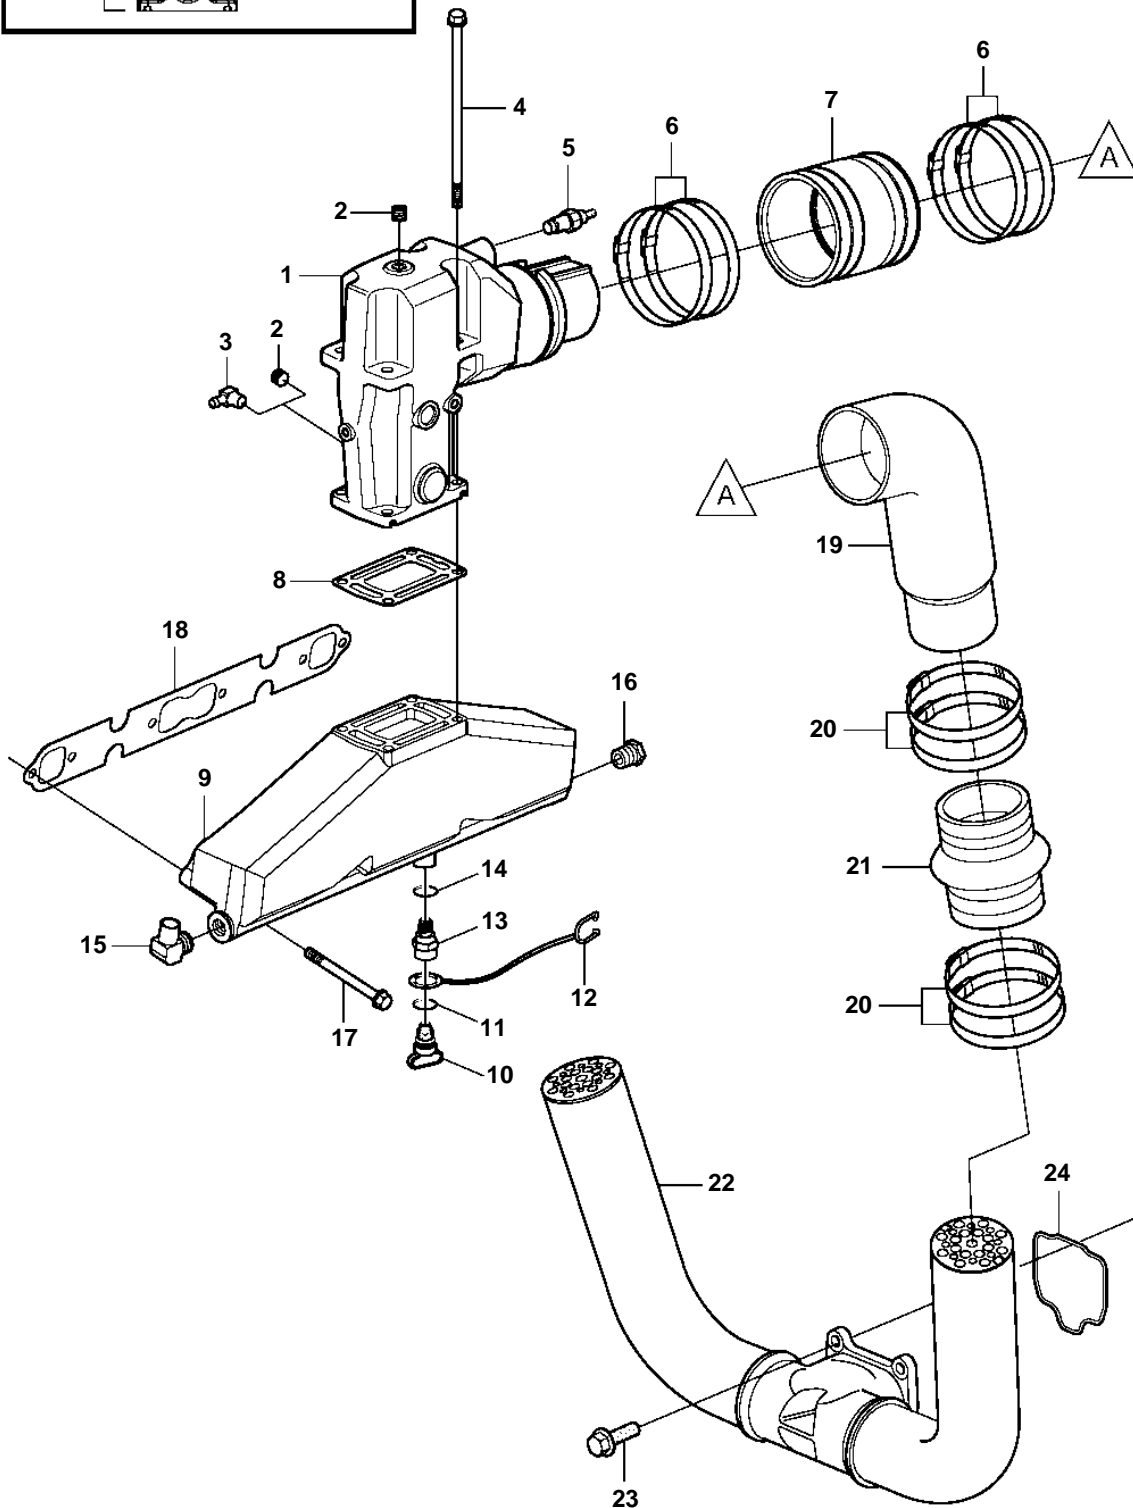

5.7OSi-300-J, 5.7OSi-300-JF, 5.7OSXi-J, 5.7OSXi-JF

5.7OSi-300-J, 5.7OSi-300-JF, 5.7OSXi-J, 5.7OSXi-JF

REF	PART NO.	QTY	DESCRIPTION	SEE SEC.	NOTES
1	3889965	2	Manifold		
			· Bulletin P-25-1-4	P-25-1-4-EN	Tall Riser Options
2	3850740	3	Plug		
3	3853597	1	Elbow		
4	3808361	8	Screw		
5	3862500	2	Temperature sensor		
6	3863443	8	Hose clamp		
7	3852696	2	Hose		
8	3863191	1	Kit		
		2	· Gasket		not sold separately
9	3847501	2	Manifold		
10	21114522	2	· Drain plug		
	3849500	1	· · Plug		Replaced by 21114522, not sold separately
11	976970	1	· · O-ring		
12	3849892	1	· · Retainer		
13	21238201	2	Adapter		
14	976970	2	· O-ring		
15	3852538	2	Elbow		
16	3595388	2	Plug		
17	3857184	12	Flange screw		
18	3852468	2	Gasket		
19	3863189	2	Elbow		
20	3863442	8	Hose clamp		
21	3863450	2	Bellows		
22	3594152	1	Exhaust pipe		
23	3841928	4	Screw		
24	3860984	1	Sealing		