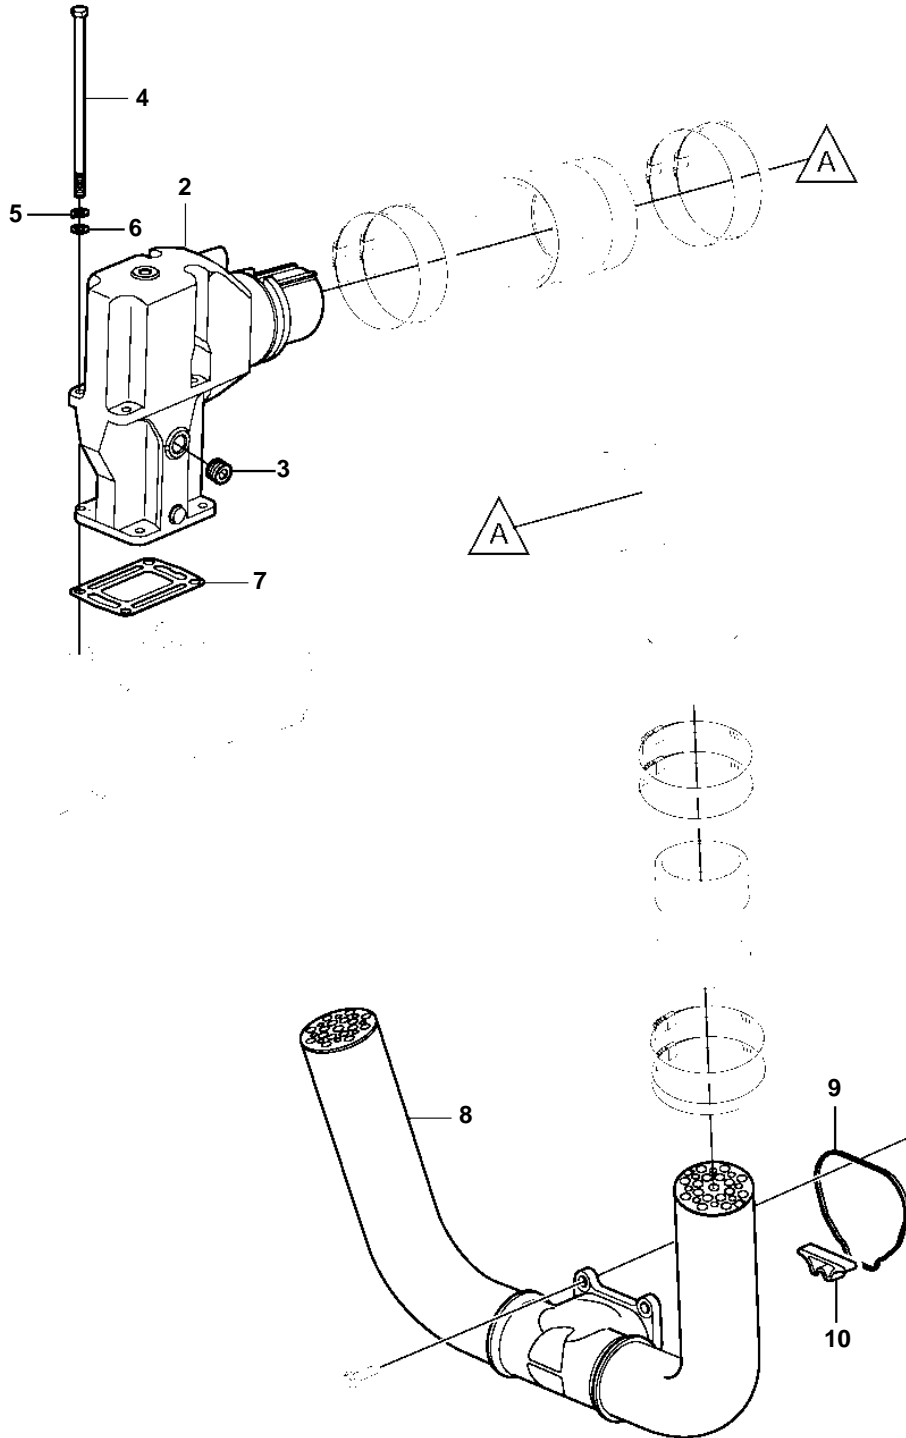

5.7Gi-300-J, 5.7Gi-300-JF, 5.7GXi-J, 5.7GXi-JF, 5.7Gi-300-N, 5.7GXi-N

1

5.7Gi-300-J, 5.7Gi-300-JF, 5.7GXi-J, 5.7GXi-JF, 5.7Gi-300-N, 5.7GXi-N

REF	PART NO.	QTY	DESCRIPTION	SEE SEC.	NOTES
1	3888846	1	Kit		
2	3862627	2	· Elbow		
			· Bulletin P-25-1-4	P-25-1-4-EN	Tall Riser Options
3	3850999	4	· Plug		
4	3852830	8	· Screw		
5	3852002	8	· Spring washer		
6	980933	8	· Washer		
7	3863191	1	· Kit		
		2	· · Gasket		not sold separately
8	3888686	1	· Exhaust pipe		
9	3841013	1	· Gasket		
10	3888557	1	Plug		