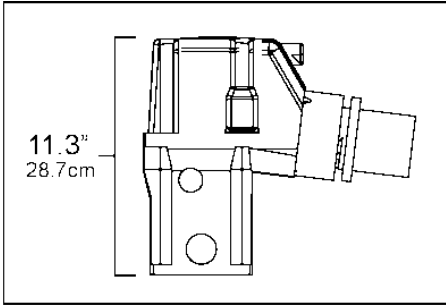

5.7Gi-300-J, 5.7Gi-300-JF, 5.7GXi-J, 5.7GXi-JF, 5.7Gi-300-N, 5.7GXi-N

1

5.7Gi-300-J, 5.7Gi-300-JF, 5.7GXi-J, 5.7GXi-JF, 5.7Gi-300-N, 5.7GXi-N

REF	PART NO.	QTY	DESCRIPTION	SEE SEC.	NOTES
1	3888846	1	Kit		
2	3862627	2	· Elbow		
			· Bulletin P-25-1-4	P-25-1-4-EN	Tall Riser Options
3	3850999	4	· Plug		
4	3852830	8	· Screw		
5	3852002	8	· Spring washer		
6	980933	8	· Washer		
7	3863191	1	· Kit		
		2	· · Gasket		not sold separately
8	3888686	1	· Exhaust pipe		
9	3841013	1	· Gasket		
10	3888557	1	Plug		