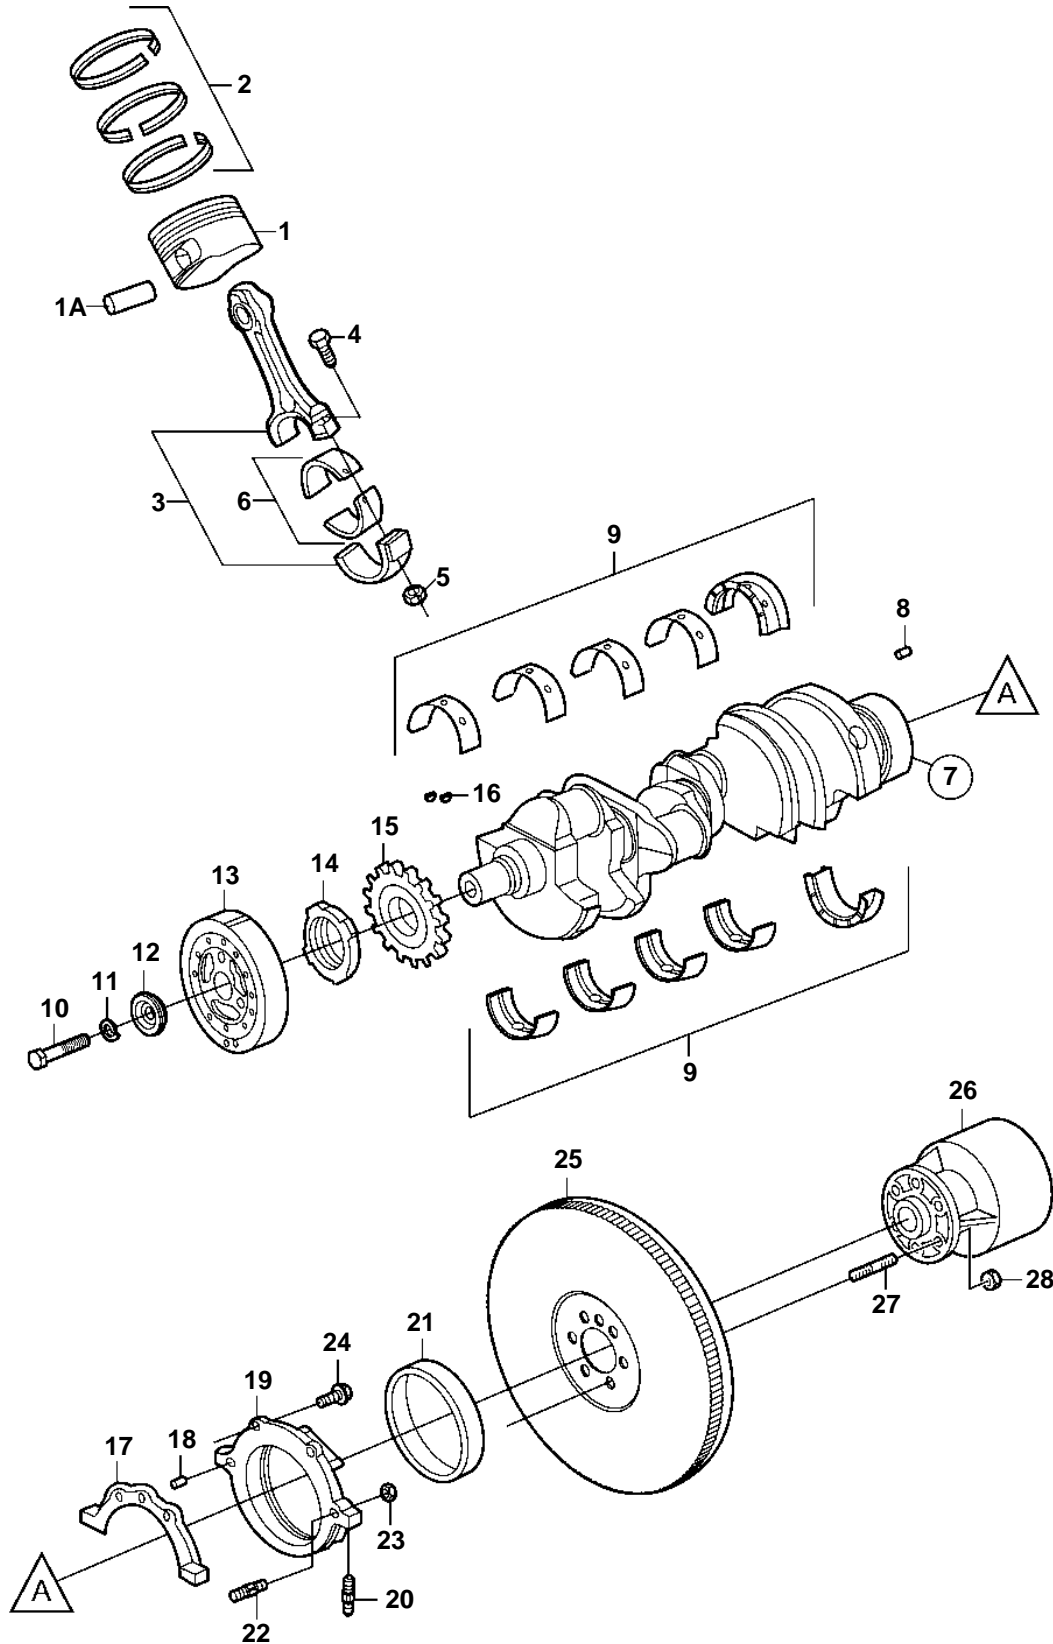

5.7Gi-300-J, 5.7Gi-300-JF, 5.7OSi-300-J, 5.7OSi-300-JF, 5.7GXi-J, 5.7GXi-JF, 5.7OSXi-J, 5.7OSXi-JF, 5.7Gi-300-N, 5.7GXi-N

5.7Gi-300-J, 5.7Gi-300-JF, 5.7OSi-300-J, 5.7OSi-300-JF, 5.7GXi-J, 5.7GXi-JF, 5.7OSXi-J, 5.7OSXi-JF, 5.7Gi-300-N, 5.7GXi-N

REF	PART NO.	QTY	DESCRIPTION	NOTES
1	3855742	8	Piston	Standard
	3855743	X	Piston	O.S=0.50mm
1A		8	· Pin	not sold separately
2	3855740	8	Piston ring	Standard
	3855741	X	Piston ring	O.S=0.50mm
3	3853957	8	Connecting rod	
4	3853162	16	· Bolt	
5	3853413	16	· Nut	
6	3853149	8	Bearing	
7	3856923	1	Crankshaft	
8	3855969	1	· Pin	
9	3862360	1	Bearing kit	
10	949518	1	Hexagon screw	
11	3852046	1	Spring washer	
12	3858177	1	Washer	
13	3862261	1	Vibration damper	
14	3862363	1	Ring	
15	3852690	1	Sprocket	
16	3852663	2	Woodruff key	
17	3852656	1	Gasket	
18	3856140	1	Pin	
19	3856925	1	Housing	
20	3853202	2	· Stud	
21	3856926	1	· Sealing	
22	3853205	1	Stud	
23	3853206	1	Nut	
24	3853203	2	Bolt	L=.875" (22.2mm)
	3853204	1	Bolt	L=1.75" (44.5mm)
25	3853958	1	Flywheel	
	3855970	1	· Gear	
26	3858437	1	Rubber coupling	
27	3853274	6	Stud	
28	3853273	6	Nut