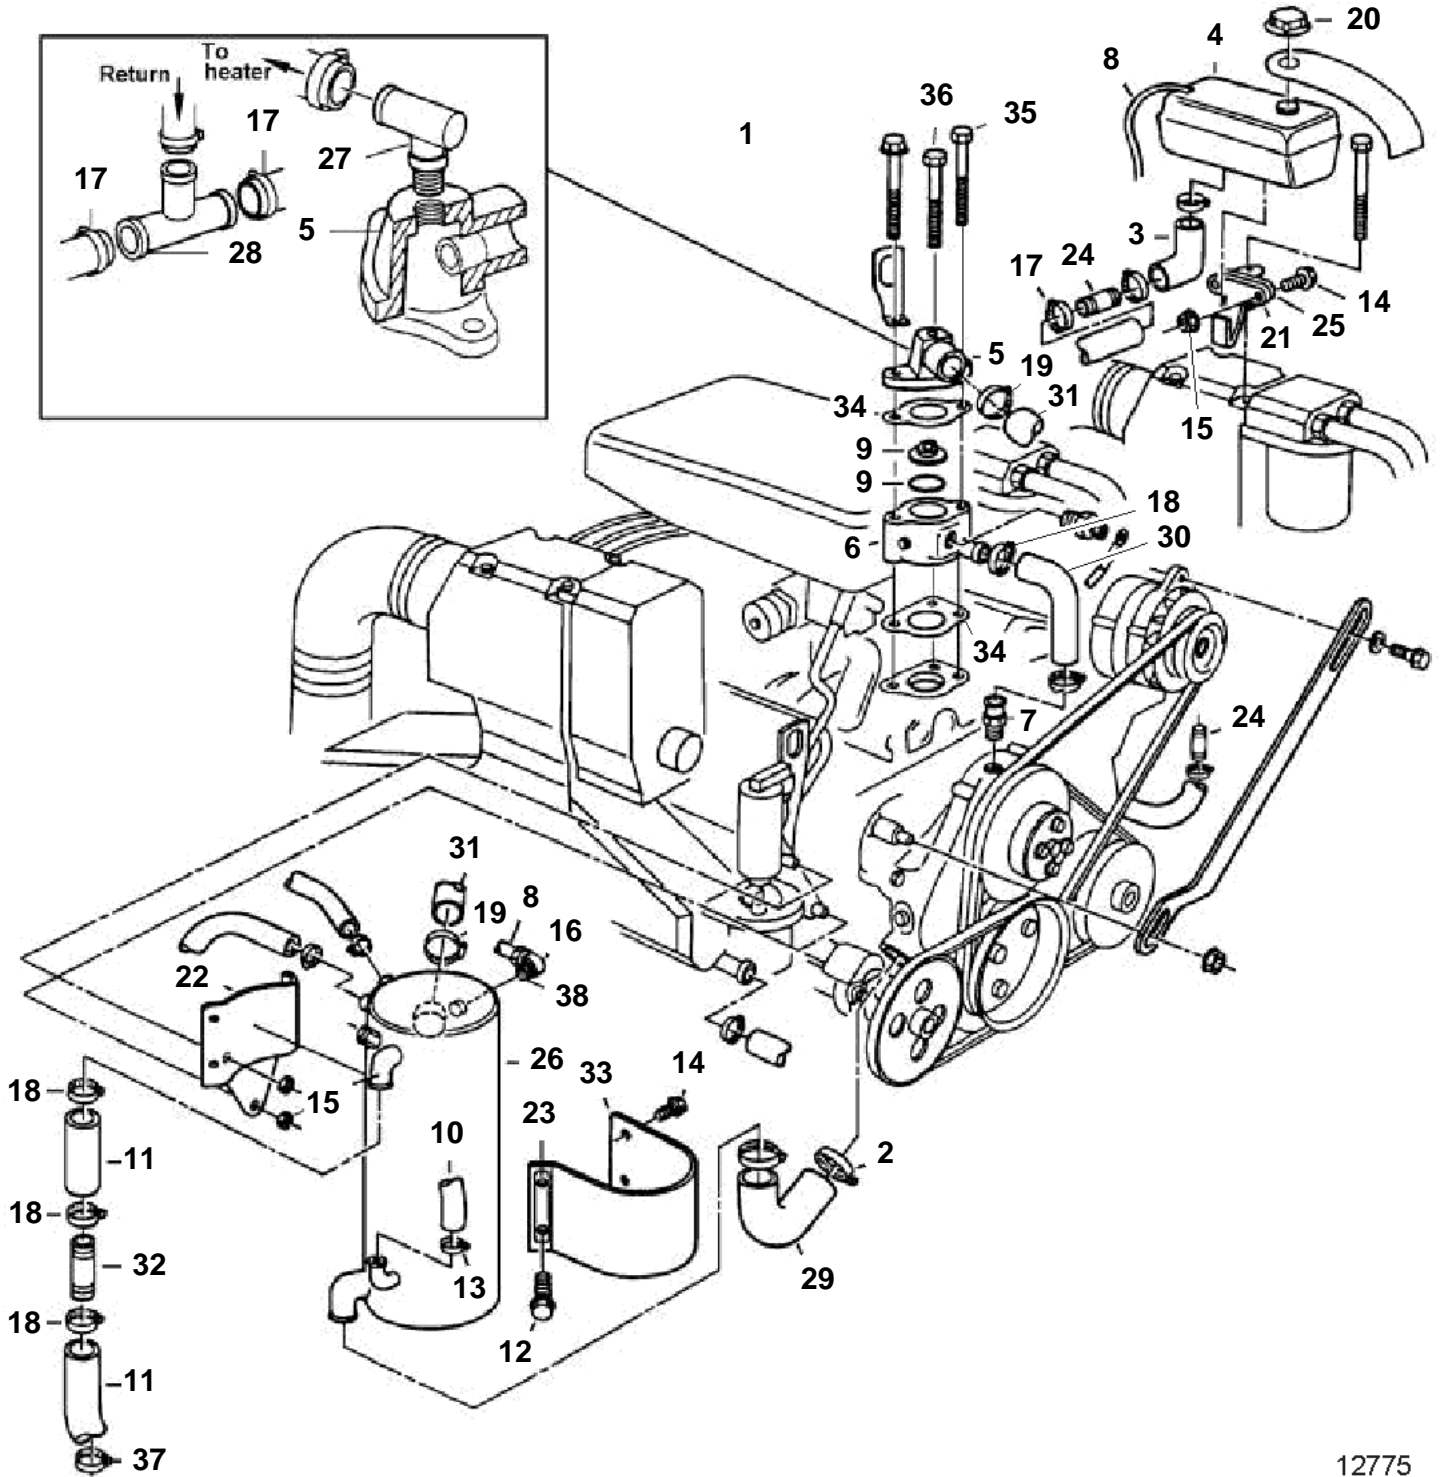

5.7GLPLKA, 5.7GLPLKD, 5.7GLPLKE, 5.7GLPLKR, 5.7GSPLKD, 5.7GSPLKE, 5.7GLIPLKDCE, 5.7GIPLKDCE, 5.7GIPLKECE, 5.7GSICPLKD, 5.7GSIPLKDCE, 5.7GSIPLKE

5.7GLPLKA, 5.7GLPLKD, 5.7GLPLKE, 5.7GLPLKR, 5.7GSPLKD, 5.7GSPLKE, 5.7GLIPLKDCE, 5.7GIPLKDCE, 5.7GIPLKECE, 5.7GSICPLKD, 5.7GSIPLKDCE, 5.7GSIPLKE

REF	PART NO.	QTY	DESCRIPTION	NOTES
1	3851539	1	Radiator	4.3 GL / GS / Gi, 5.7 GL / Gi
2	961672	2	· Hose clamp	
3	857500	1	· Hose	
4	861105	1	· Expansion tank	
5	968145	1	· · Plug	
	968147	1	· · Plug	
	3851384	1	· Thermostat housing	
6	3851383	1	· Thermostat housing, Lower	
	479977	1	· · Plug	
7	943268	1	· Hose nipple	
8	942700	1	· Hose	
9	875788	1	· Thermostat kit	
	416033	1	· · Sealing ring	
10	943369	1	· Rubber hose	
11	944386	1	· Rubber hose	
12	945444	2	· Flange screw	
13	945652	2	· Hose clamp	
14	946173	4	· Flange screw	
15	948645	6	· Flange lock nut	
16	180254	1	· Elbow nipple	
17	961666	14	· Hose clamp	
18	961667	2	· Hose clamp	
19	961670	2	· Hose clamp	
20	1357775	1	· Pressure cap	
21	3851363	1	· Bracket	
22		1	· Bracket	
23	3851396	1	· Bar	
24		2	· Connection pipe	
25	3851530	1	· Bracket	
26	3851586	1	· Heat exchanger	
	192134	2	· · Plug	
	841063	1	· · Zinc anode	
	841068	2	· · Bolt	
	841911	2	· · Cardboard tube	
	841912	2	· · Gasket	
	861551	1	· · Plug	
	925054	2	· · O-ring	
27	961611	1	· · Hose nipple	
28	3851414	1	· · Connection pipe	
29	3851591	1	· Hose	
30	3851592	1	· Hose	
31	3851762	1	· Hose	
32	3851594	1	· Connection pipe	
33	3851395	1	· Brace	
34	3852111	2	· Gasket	
35	3853391	1	· Screw	
36	3853401	2	· Screw	
37	961669	2	· Hose clamp	
38	3851598	1	· Fitting	
	943367	1	· Rubber hose, To vapor separator	See no. 23, FWC installation instructions (P/N 7736034)
	961663	2	· Hose clamp	See no. 23, FWC installation instructions (P/N 7736034)
	3853598	1	· Elbow	See no. 23, FWC installation instructions (P/N 7736034)