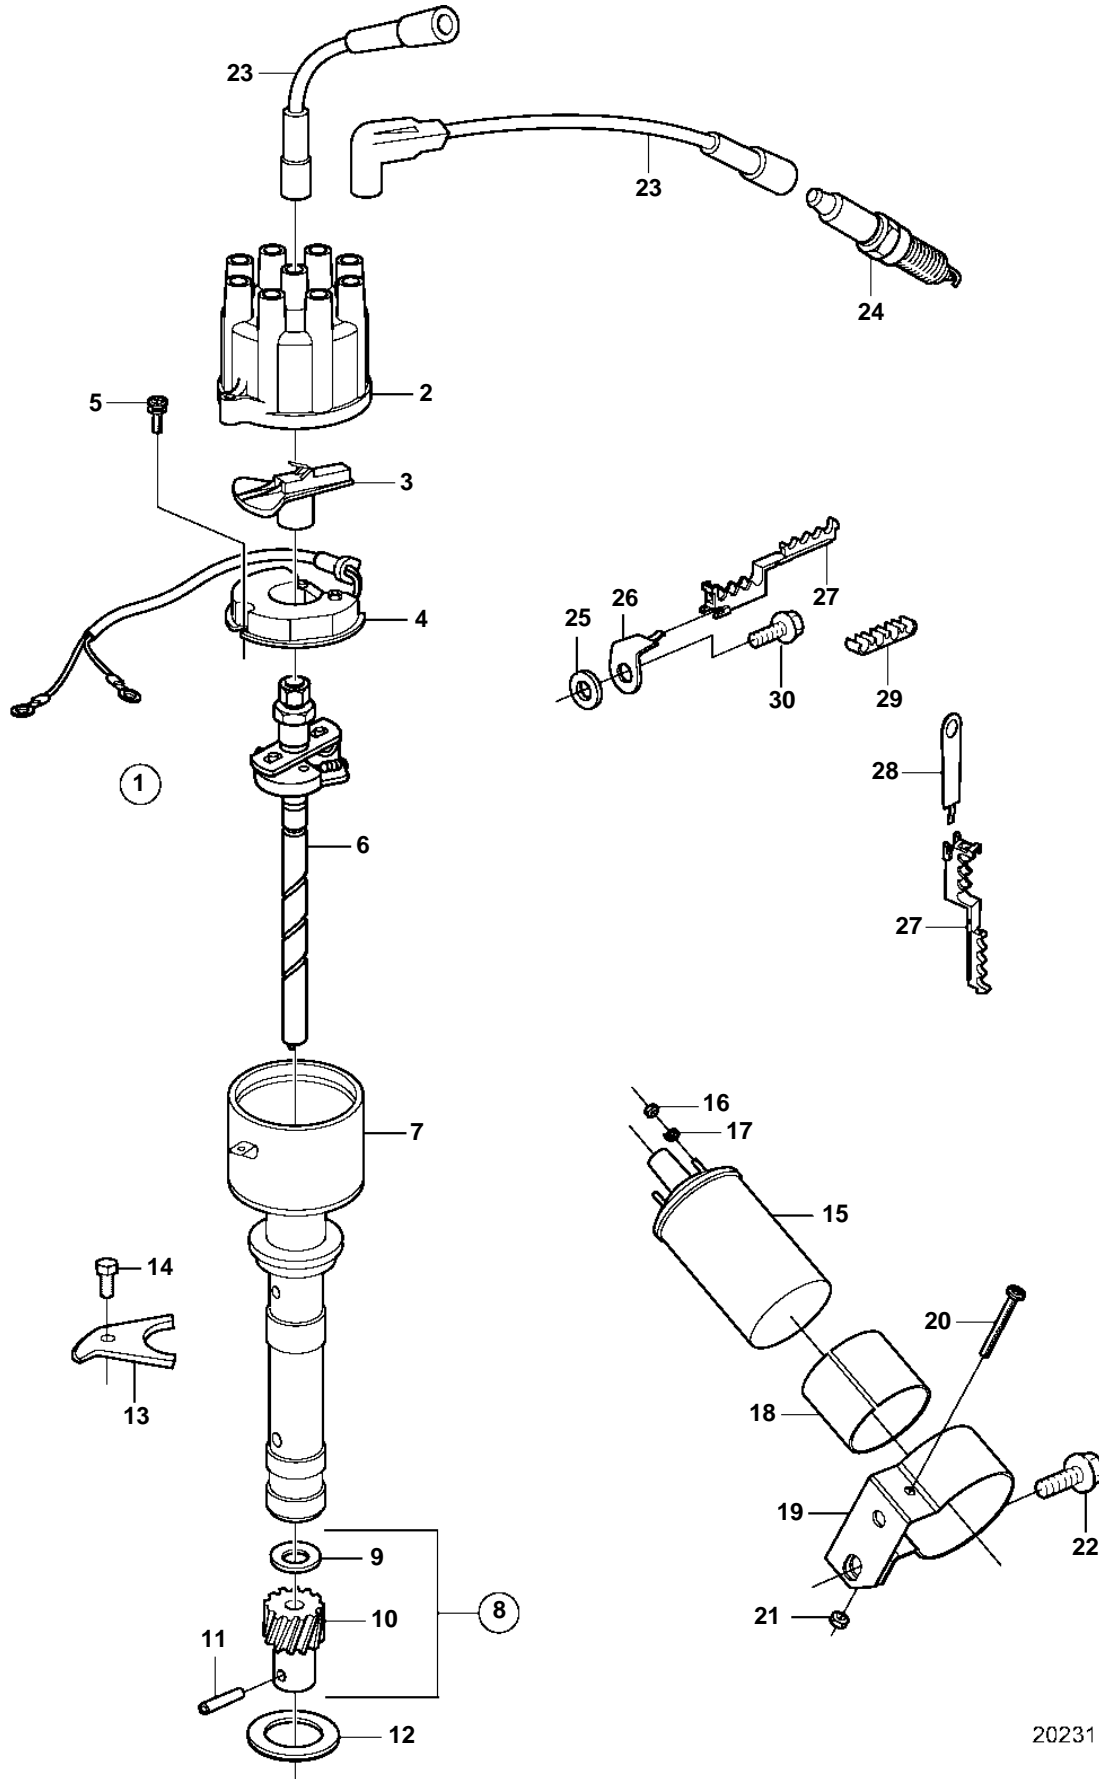

5.7GL-A, 5.0GL-A

## 5.7GL-A, 5.0GL-A

REF	PART NO.	QTY	DESCRIPTION	NOTES
1	3854043	1	Distributor	
2	3853815	1	• Distributor cap	
3	3853801	1	• Rotor	
4	3854077	1	• Module	
5		2	• Screw	
6		1	• Shaft	
7		1	• Housing	
8	3853888	1	• Gear	
9		1	• • Washer	
10		1	• • Gear	
11		1	• • Stub axle	
12	3852109	1	Gasket	
13	3852108	1	Clamp	
14	3856129	1	Bolt	
15	3852217	1	Coil	
16	3852064	2	Nut	
17	3852001	2	Spring washer	
18	3853236	1	Spacer	
19		1	Clamp	
20	3852126	1	Screw	
21	3852079	1	Nut	
22	3860163	1	Screw	
23	3857166	1	Cable kit	
24	3858996	2	Kit	4 pack
	3858998	1	Kit	24 pack
25	980933	2	Washer	
26	3856052	2	Bracket	
27	3852619	4	Retainer	
28	3856053	2	Bracket	
29	3852491	2	Retainer	
30	3853419	2	Screw	