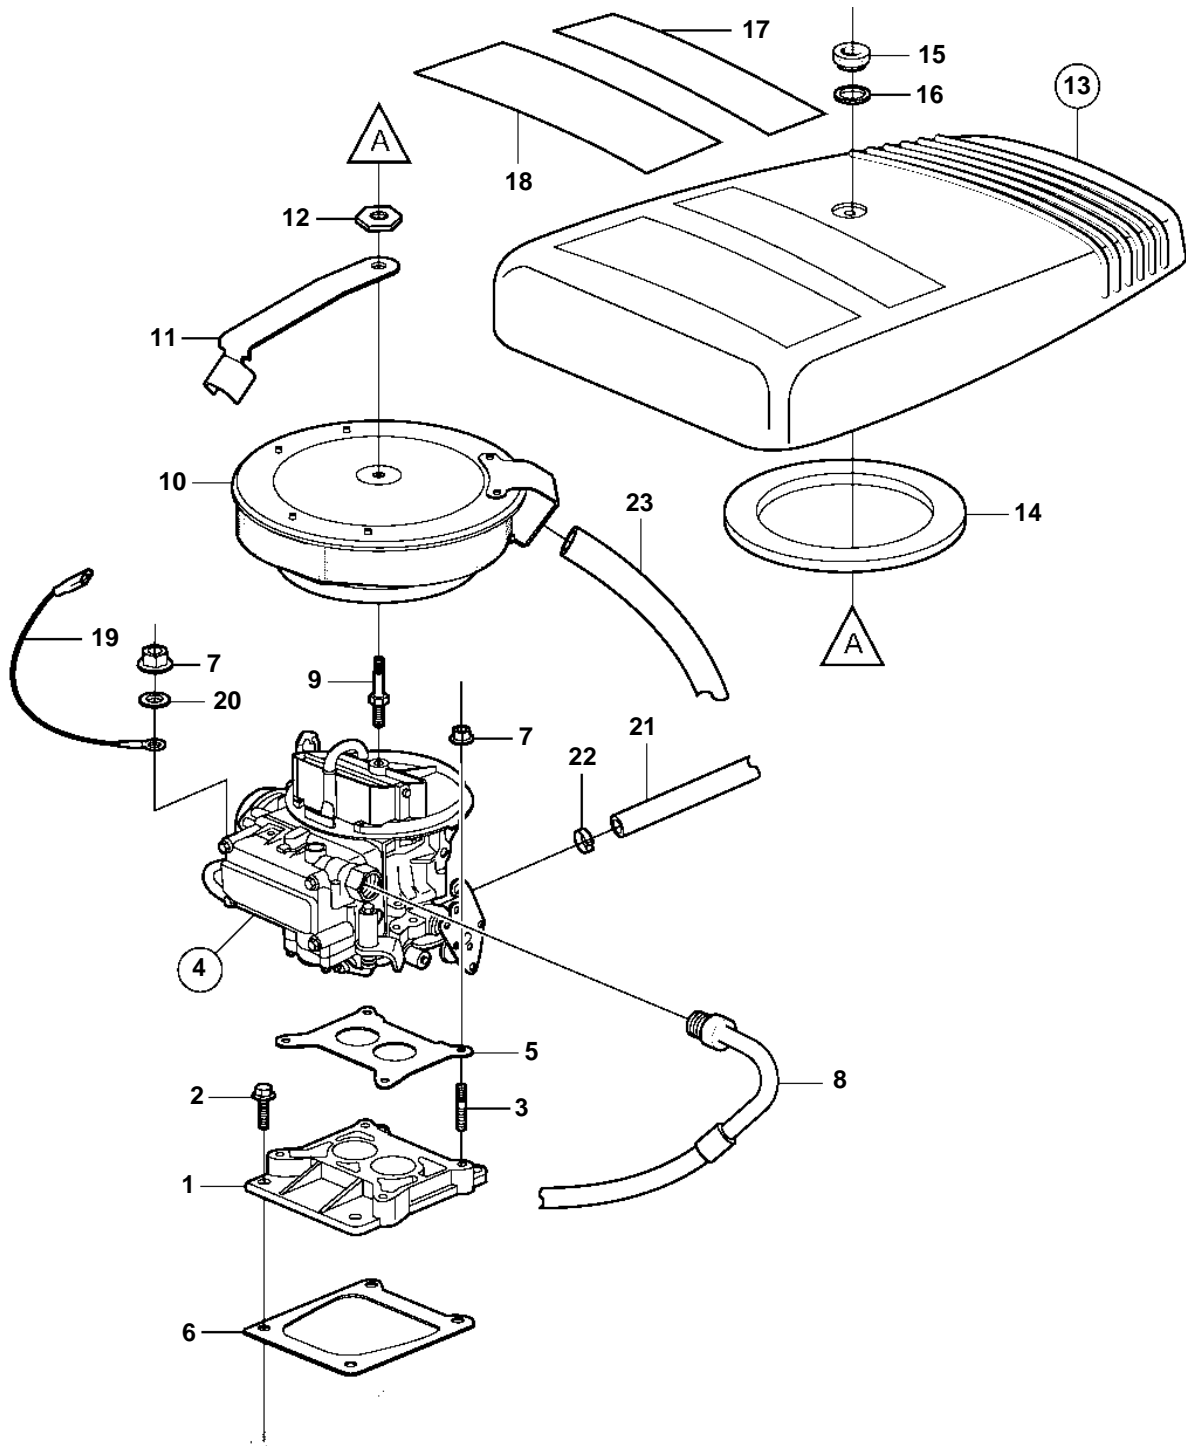

5.0GL-A, 5.0GL-B

5.0GL-A, 5.0GL-B

REF	PART NO.	QTY	DESCRIPTION	NOTES
1	3857997	1	Adapter	
2	3853399	4	Screw	
3	3853373	4	Stud	
4	3858335	1	Carburetor kit	
5	3853280	1	· Gasket	
6	3850405	1	· Gasket	
7	3852142	4	Nut	
8	3858220	1	Fuel pipe	
9	3853560	1	Stud	
10	3856862	1	Flame shield	
11	3852695	2	Connector	
12	3853561	1	Nut	
13	3850510	1	Cover	
14	3850458	1	· Spacer	
15	3852749	1	Nut	
16	3852007	1	Washer	
17	3854980	1	Decal	VOLVO PENTA
18	3861890	1	Decal	5.0GL
19	3853845	1	Cable	
20	3852191	1	Washer	
21		1	Hose	Crankcase ventilation
22	982663	2	Hose clamp	
23	3852435	1	Hose	To valve cover