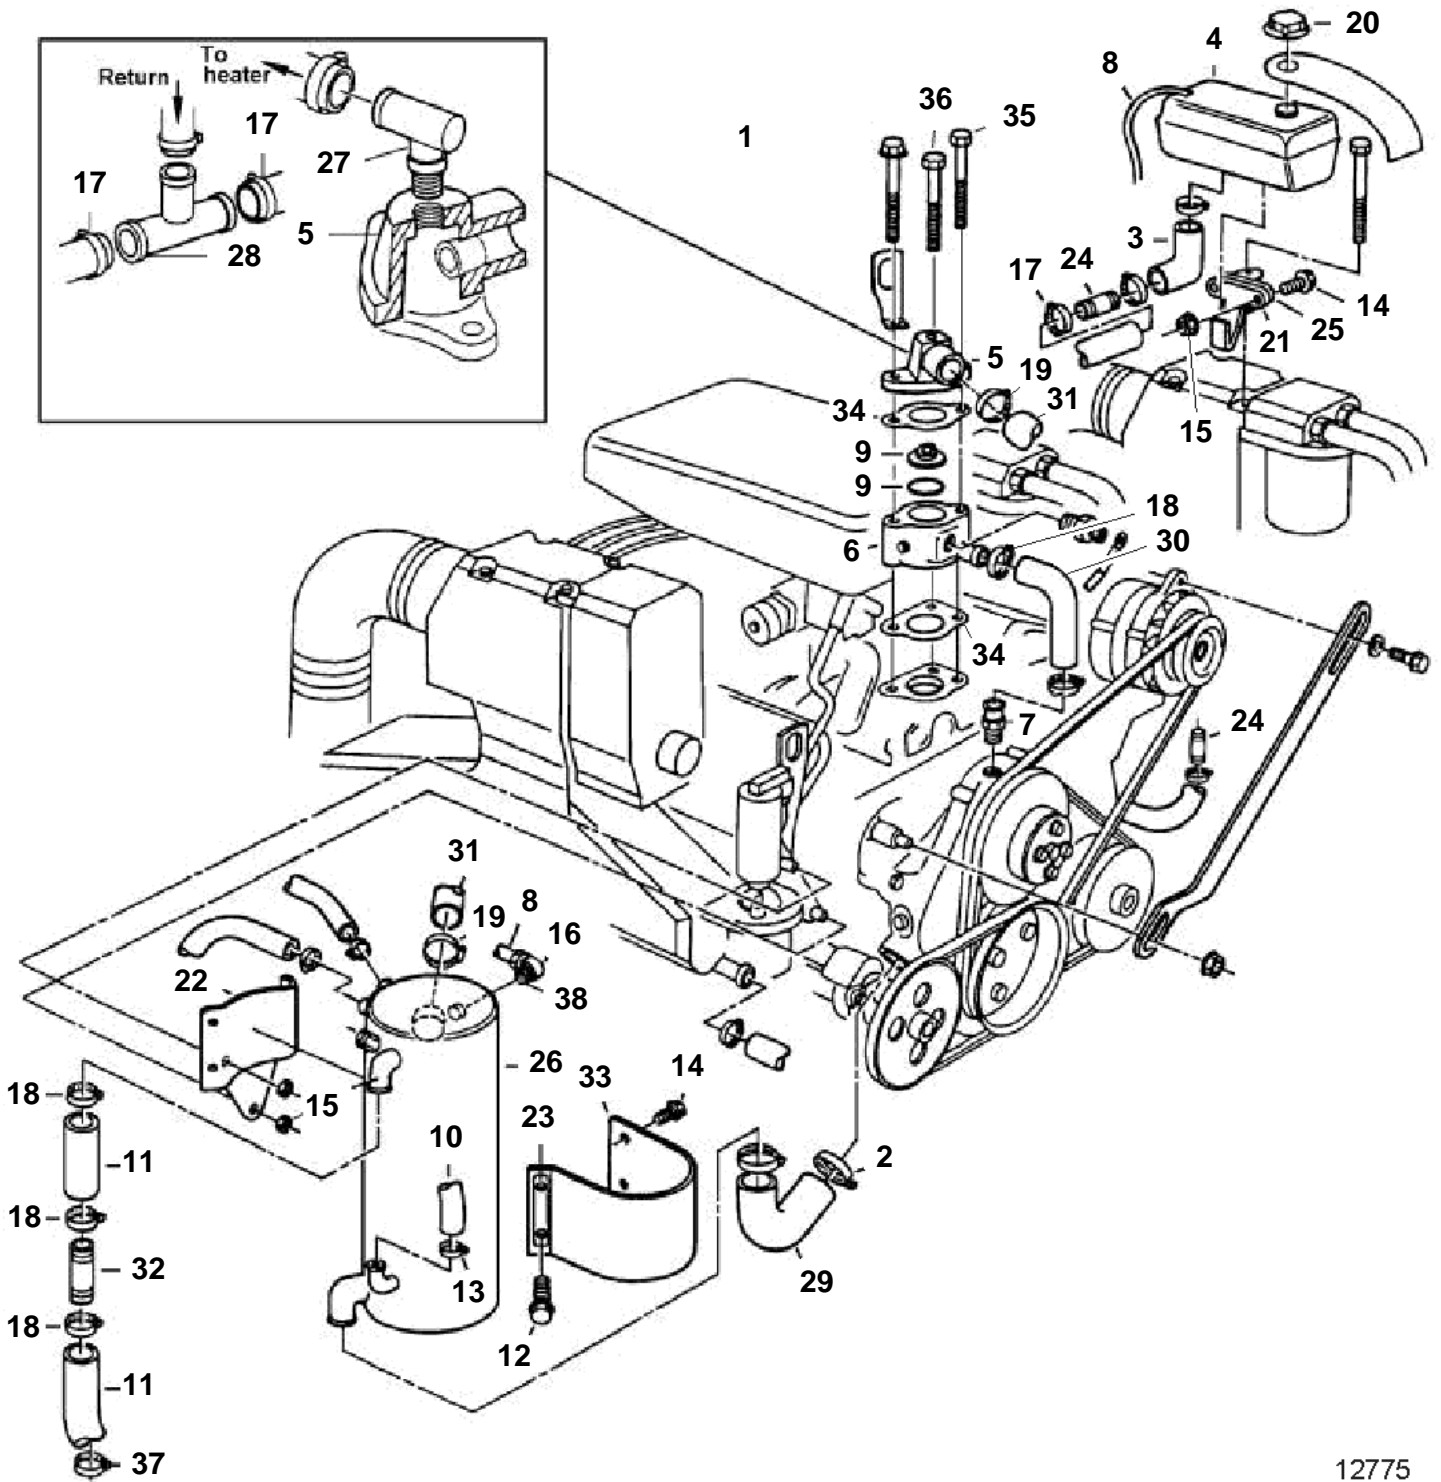

5.7GIPHUS

12775

5.7GIPHUS

REF	PART NO.	QTY	DESCRIPTION	NOTES
1	3851539	1	Freshwater cool kit	4.3 GL / GS / Gi, 5.7 GL / Gi
2	961672	2	· Hose clamp	
3	857500	1	· Hose	
4	861105	1	· Expansion tank	
5	968145	1	· · Plug	
	968147	1	· · Plug	
	3851384	1	· Thermostat housing	
6	3851383	1	· Thermostat housing, Lower	
	479977	1	· · Plug	
7	943268	1	· Hose nipple	
8	942700	1	· Hose	
9	875788	1	· Thermostat kit	
	416033	1	· · Sealing ring	
10	943369	1	· Hose	
11	944386	1	· Hose	
12	945444	2	· Flange screw	
13	945652	2	· Hose clamp	
14	946173	4	· Flange screw	
15	948645	6	· Lock nut	
16	180254	1	· Elbow nipple	
17	961666	14	· Hose clamp	
18	961667	2	· Hose clamp	
19	961670	2	· Hose clamp	
20	1357775	1	· Pressure cap	
21	3851363	1	· Bracket	
22	3851393	1	· Bracket	
23	3851396	1	· Bar	
24	3851413	2	· Connection pipe	
25	3851530	1	· Bracket	
26	3851586	1	· Heat exchanger	
	192134	2	· · Plug	
	841063	1	· · Zinc anod	
	841068	2	· · Screw	
	841911	2	· · Cover	
	841912	2	· · Rubber gasket	
	861551	1	· · Plug	
	925054	2	· · O-ring	
27	961611	1	· · Elbow nipple	
28	3851414	1	· · Connection pipe	
29	3851591	1	· Hose	
30	3851592	1	· Hose	
31	3851762	1	· Hose	
32	3851594	1	· Connection pipe	
33	3851395	1	· Bracket	
34	3852111	2	· Gasket	
35	3853391	1	· Screw	
36	3853401	2	· Screw	
37	961669	2	· Hose clamp	
38	3851598	1	· Fitting	
	943367	1	· Hose, To vapor separator	See no. 23, FWC installation instructions (P/N 7736034)
	961663	2	· Clamp	See no. 23, FWC installation instructions (P/N 7736034)
	3853598	1	· Elbow	See no. 23, FWC installation instructions (P/N 7736034)