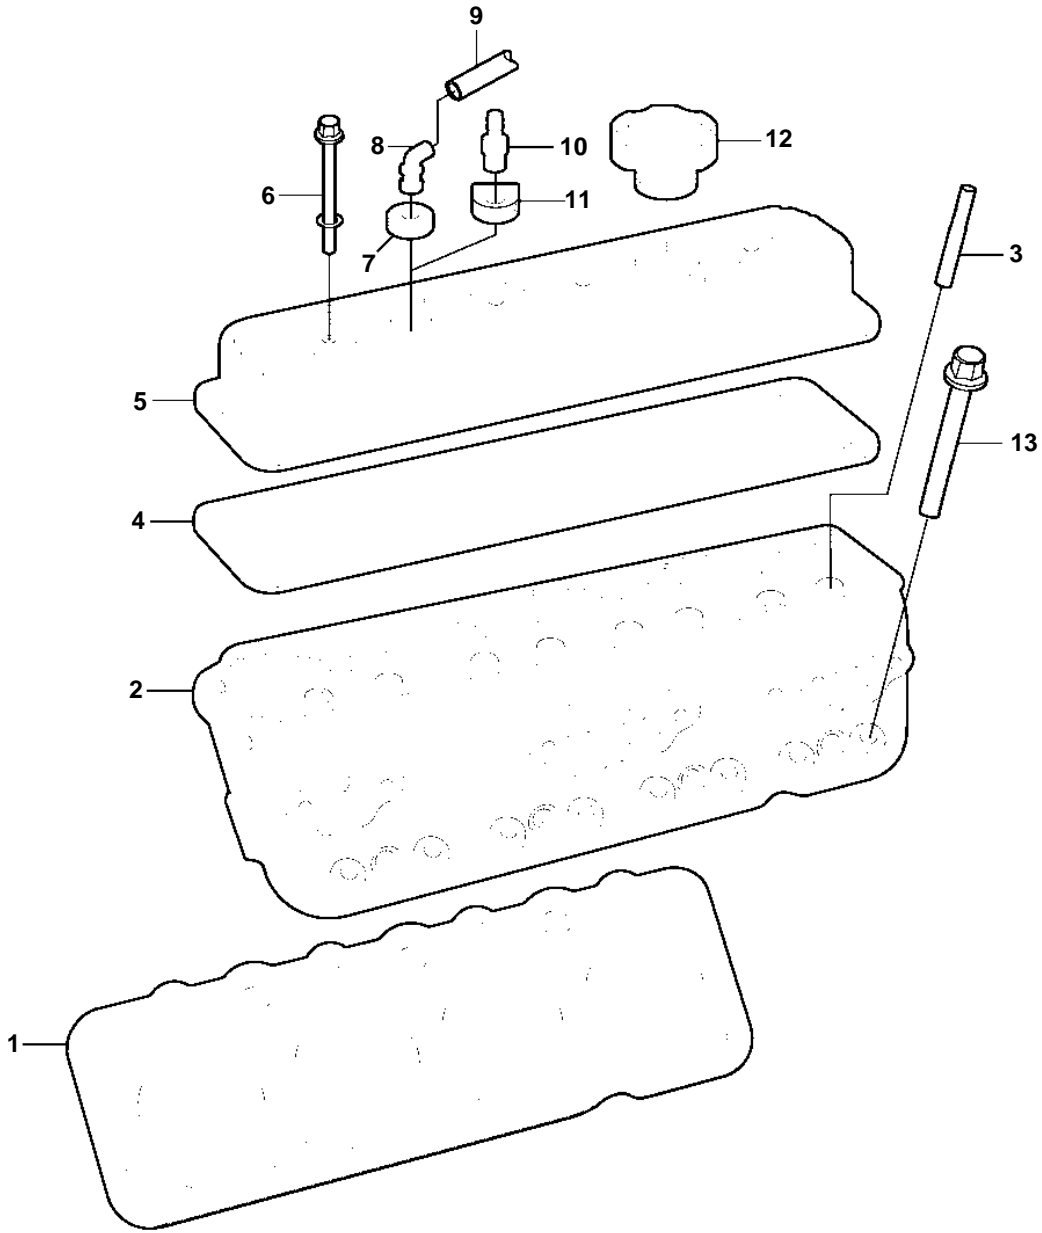

5.0GiC-J, 5.0GiC-JF, 5.0GXiC-J, 5.0GXiC-JF

24305

5.0GiC-J, 5.0GiC-JF, 5.0GXiC-J, 5.0GXiC-JF

REF	PART NO.	QTY	DESCRIPTION	NOTES
1	3853380	2	Cylinder head gasket	
2	3857663	2	Cylinder head	
3		16	• Stud, rocker arm	Part not sold
	3853146	1	Stud	O.S=.003" (0.076mm)
		1	Stud	O.S=.013" (0.330mm)
4	3852687	2	Gasket	
5	3856928	1	Valve cover	Starboard
	3856927	1	Valve cover	Port
6	3856135	8	Bolt	
7	3852103	1	Grommet	
8	3852104	1	Elbow	
9		1	Hose	
10	3861989	1	Hose	Crankcase ventilation
11	3862296	1	Grommet	
12	3854008	1	Oil filler cap	
13	3856122	14	Bolt	L=3 51/64" (96mm)
	3856123	4	Bolt	L=3 1/16" (78mm)
	3856124	16	Bolt	L=1.62" (41mm)
14	3862594	1	Bracket	Starboard
15	3886511	1	Bracket	Port
16		2	Screw	
17	3853404	2	Nut	
18	3860538	2	Nut, speed	
19	3860928	2	Stud	