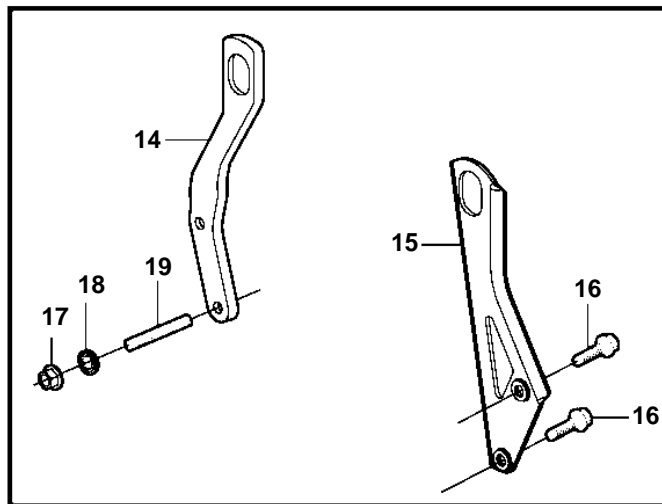

5.0GiC-J, 5.0GiC-JF, 5.0GXiC-J, 5.0GXiC-JF

24305

5.0GiC-J, 5.0GiC-JF, 5.0GXiC-J, 5.0GXiC-JF

REF	PART NO.	QTY	DESCRIPTION	NOTES
1	3853380	2	Cylinder head gasket	
2	3857663	2	Cylinder head	
3		16	• Stud, rocker arm	Part not sold
	3853146	1	Stud	O.S=.003" (0.076mm)
		1	Stud	O.S=.013" (0.330mm)
4	3852687	2	Gasket	
5	3856928	1	Valve cover	Starboard
	3856927	1	Valve cover	Port
6	3856135	8	Bolt	
7	3852103	1	Grommet	
8	3852104	1	Elbow	
9		1	Hose	
10	3861989	1	Hose	Crankcase ventilation
11	3862296	1	Grommet	
12	3854008	1	Oil filler cap	
13	3856122	14	Bolt	L=3 51/64" (96mm)
	3856123	4	Bolt	L=3 1/16" (78mm)
	3856124	16	Bolt	L=1.62" (41mm)
14	3862594	1	Bracket	Starboard
15	3886511	1	Bracket	Port
16		2	Screw	
17	3853404	2	Nut	
18	3860538	2	Nut, speed	
19	3860928	2	Stud	