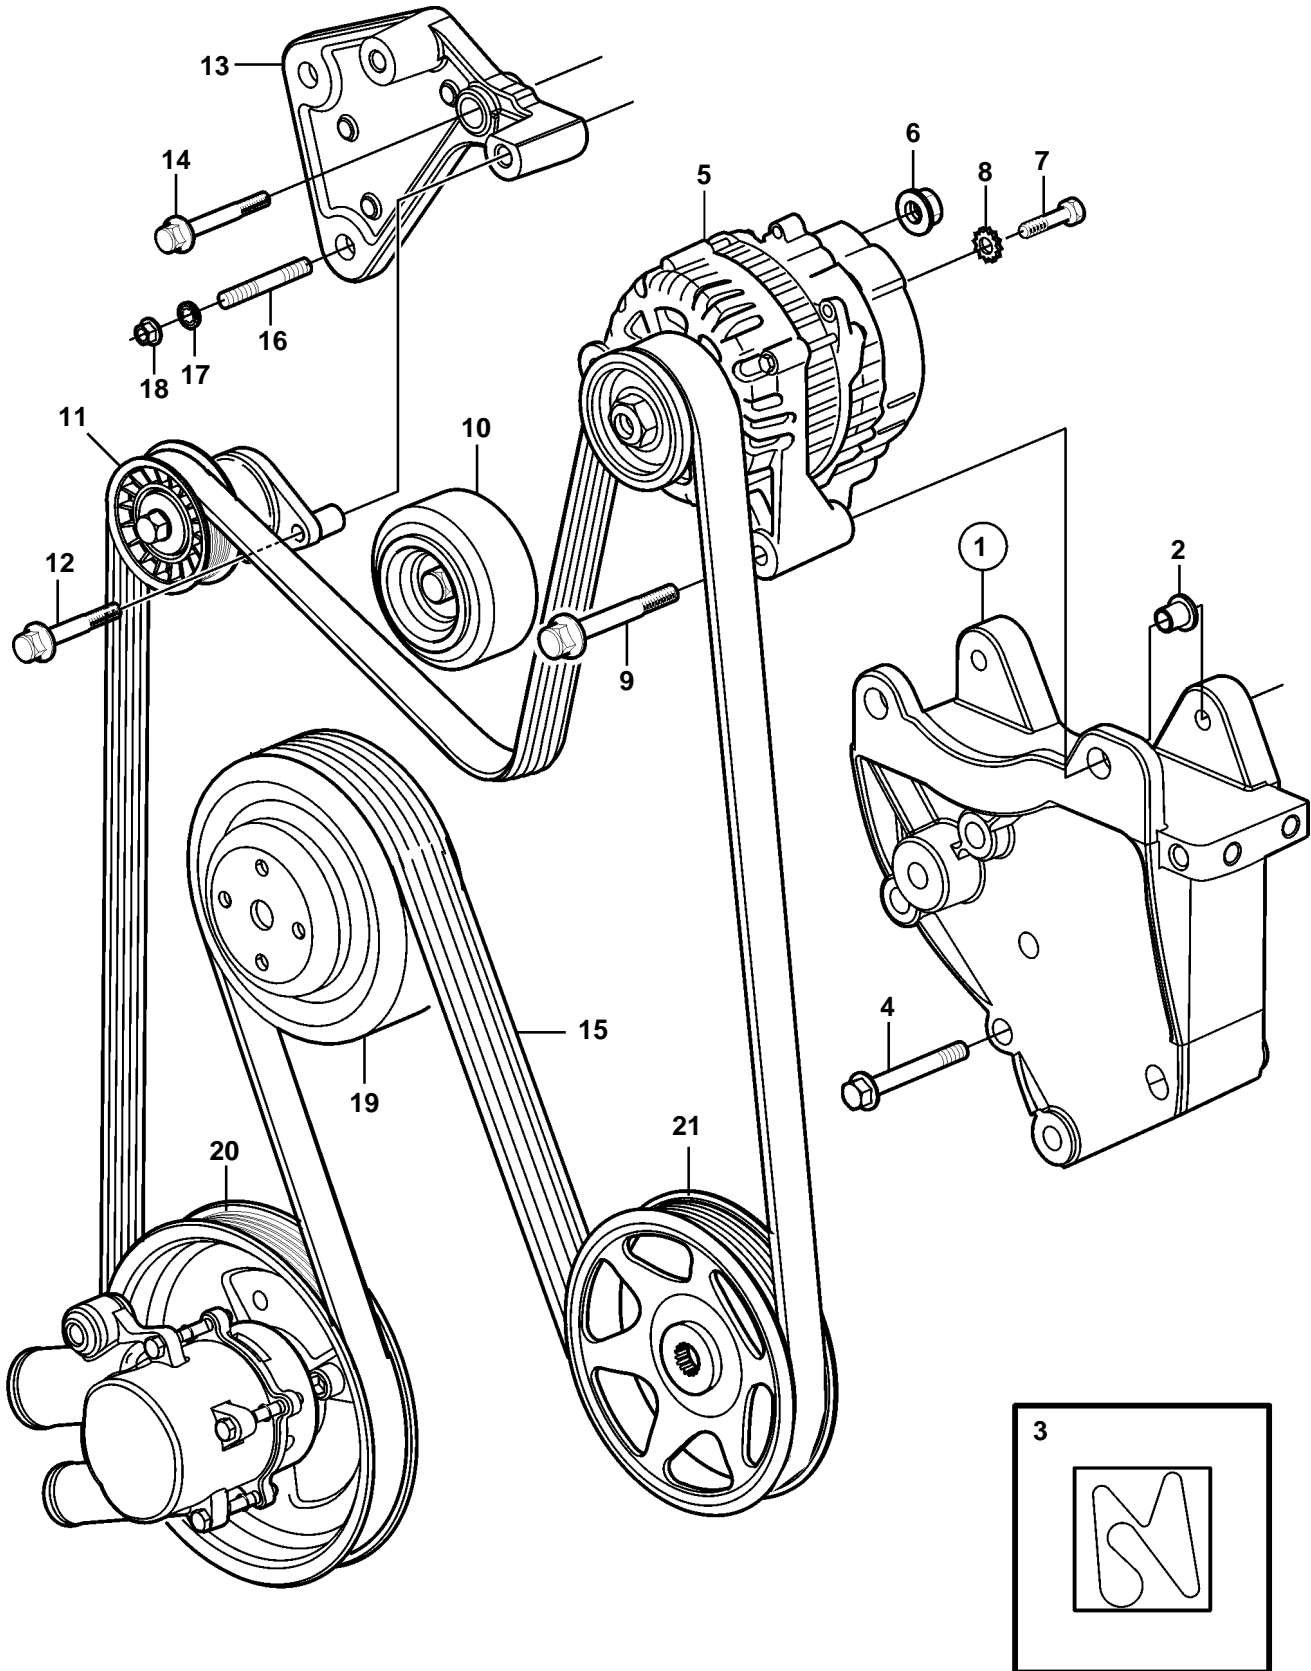

5.0GiC-J, 5.0GiC-JF, 5.0GXiC-J, 5.0GXiC-JF

5.0GiC-J, 5.0GiC-JF, 5.0GXiC-J, 5.0GXiC-JF

REF	PART NO.	QTY	DESCRIPTION
1	3847534	1	Bracket
2	3863175	2	· Bushing
3	3863274	1	Decal
4	3860281	3	Screw
5	3884950	1	Alternator
6	945408	1	Flange nut
7	3852208	1	Screw
8	3852520	1	Washer
9	947790	2	Flange screw
10	3861009	1	Pulley
11	3885250	1	Belt tensioner
12	3841928	2	Screw
13	3886598	1	Bracket
14	3841928	1	Screw
15	21132390	1	Belt
16	3860928	2	Stud
17	3860538	2	Nut, speed
18	3853404	2	Nut
19		1	Pulley, circulation pump
20		1	Sea water pump
21		1	Pulley, power steering pump