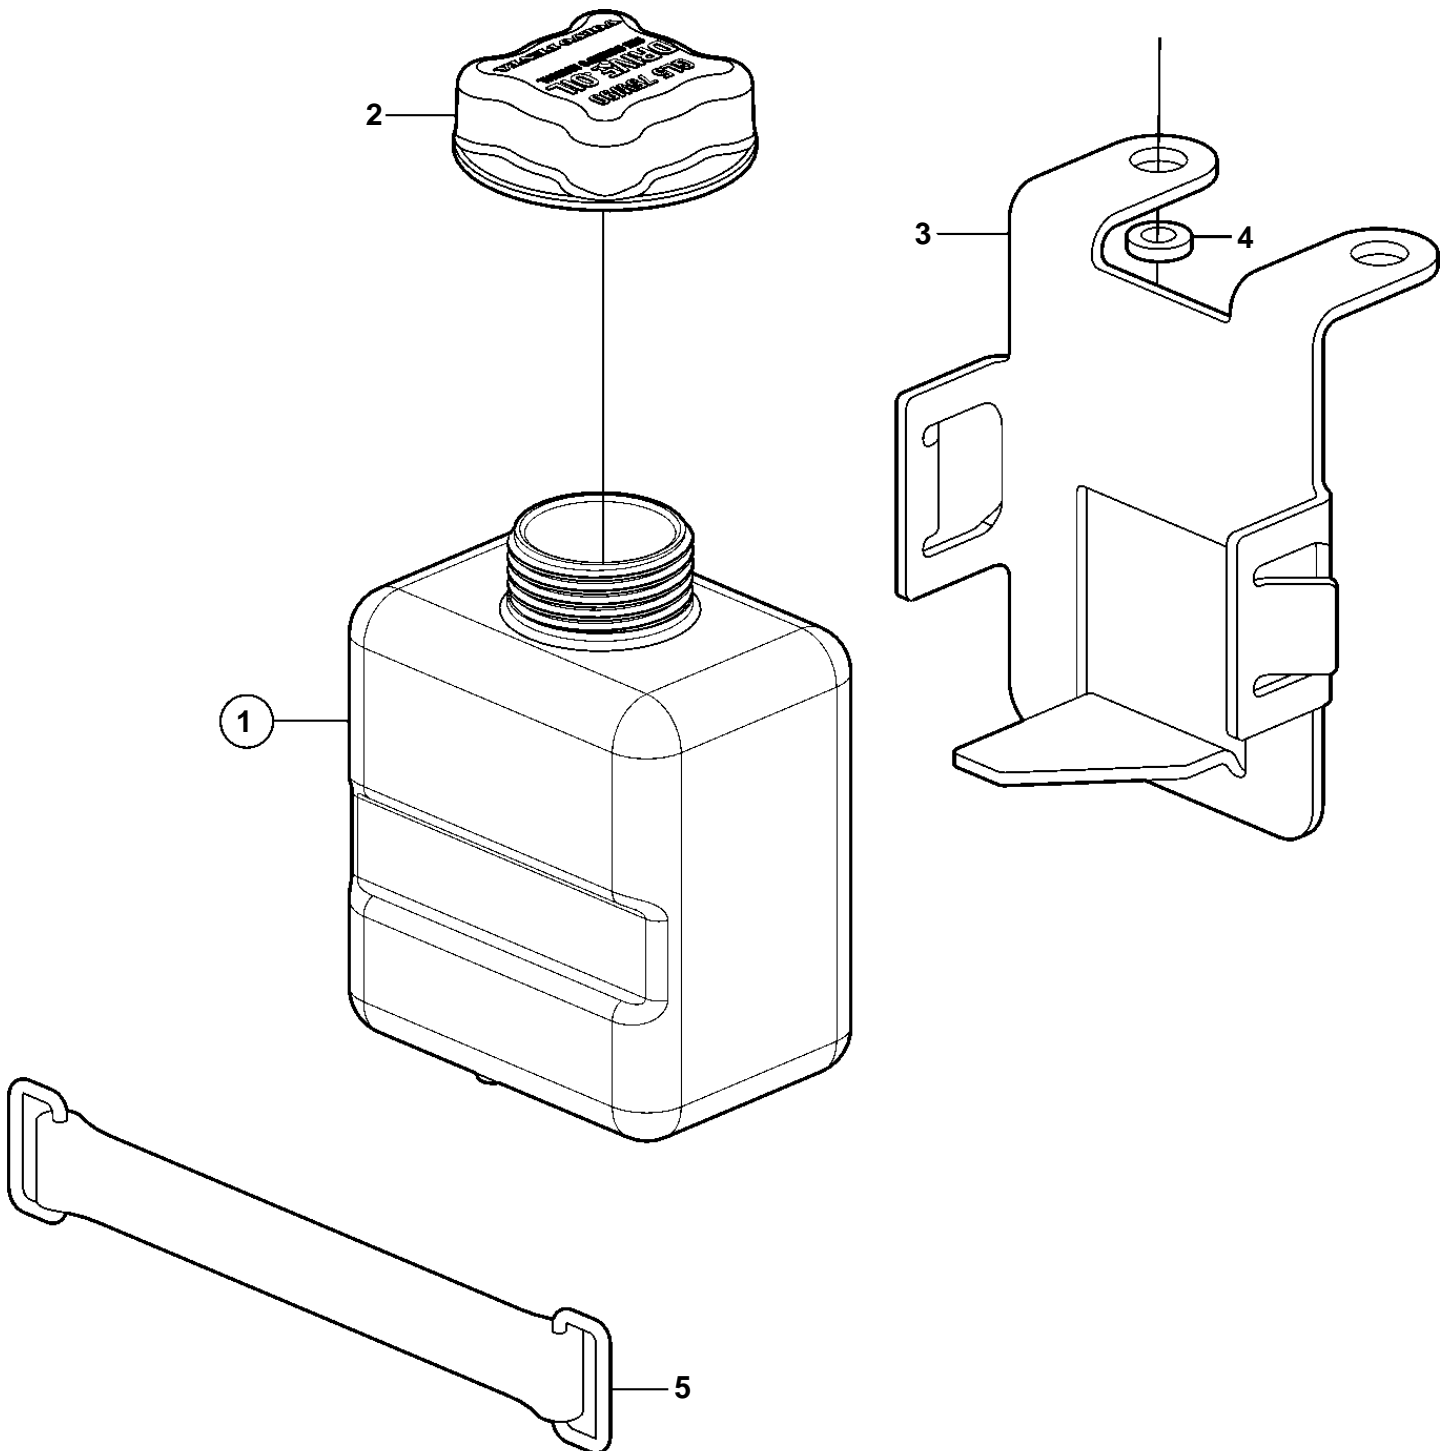

5.0OSiE-JF, 5.0OSiE-J

18772

5.00SiE-JF, 5.00SiE-J

REF	PART NO.	QTY	DESCRIPTION
1	3862175	1	Reservoir
2	3862109	1	· Cardboard tube
3	3861764	1	Bracket
4	930842	1	Washer
5	3862111	1	Strap