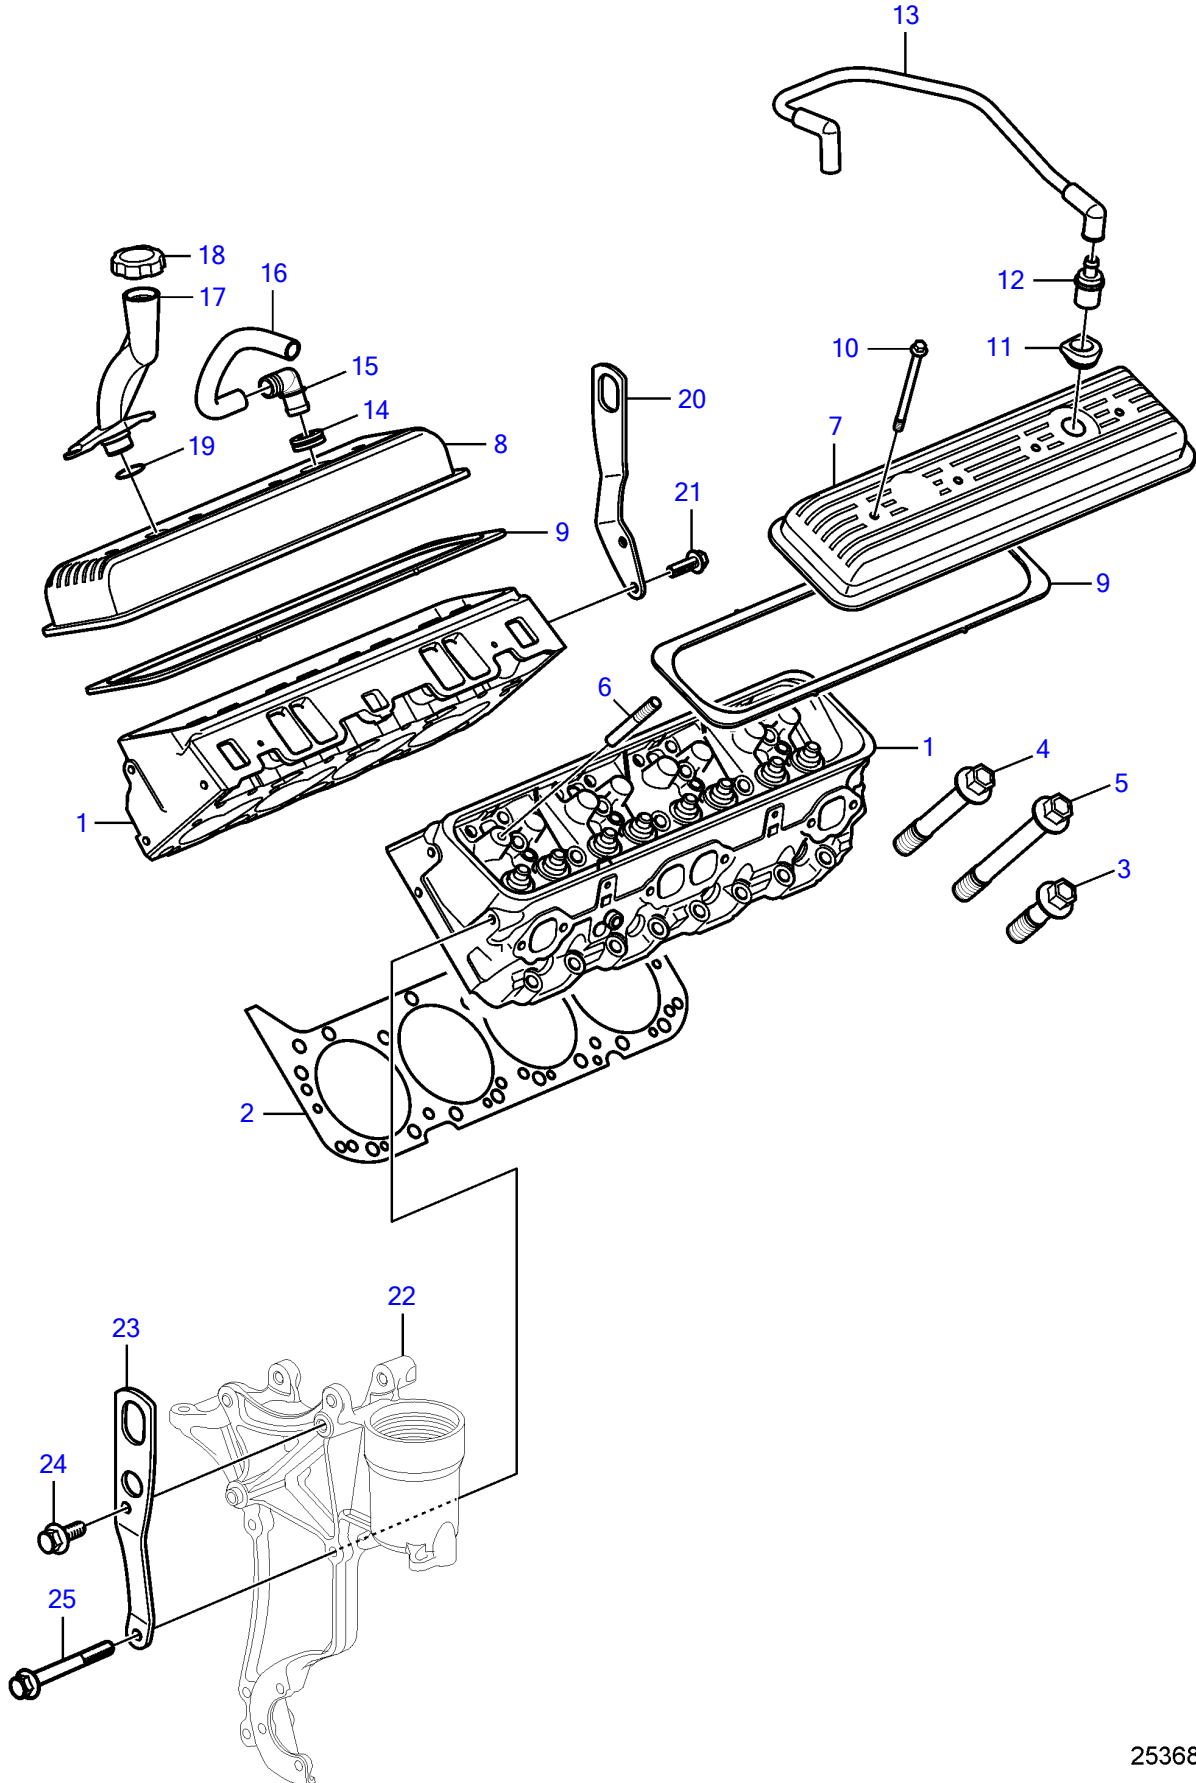

5.0GXICE-P

25368

5.0GXICE-P

REF	PART NO.	QTY	DESCRIPTION	NOTES
1	3857663	2	Cylinder head	
2	3853380	2	Cylinder head gasket	
3	3856122	16	Bolt	L=1.62" (41mm)
4	3856123	4	Bolt	L=3 1/16" (78mm)
5	3856124	14	Bolt	L=3 51/64" (96mm)
6	(3853146)	16	Stud	Obsolete part, O.S=0.003" (0.076mm)
7	3856927	1	Valve cover	
8	3856928	1	Valve cover	
9	3852687	2	Gasket	
10	3856135	8	Bolt	
11	3862296	1	Grommet	
12	3861989	1	Valve, PCV	
13	3858989	1	Hose	
14	3852103	1	Grommet	
15	3852104	1	Elbow	
16	3853546	1	Hose	
17	21405511	1	Tube	
18	3854008	1	Oil filler cap	
19	925063	1	O-ring	
20	21338270	1	Lifting eye	
21	(3853557)	2	Flange screw, flange	Obsolete part, 3/8" - 16 unc, L=0.75" (19mm)
22	21573817		Bracket	
23	21338268	1	Lifting eye	
24	3860834	1	Flange screw, flange	
25	3853392	1	Flange screw	