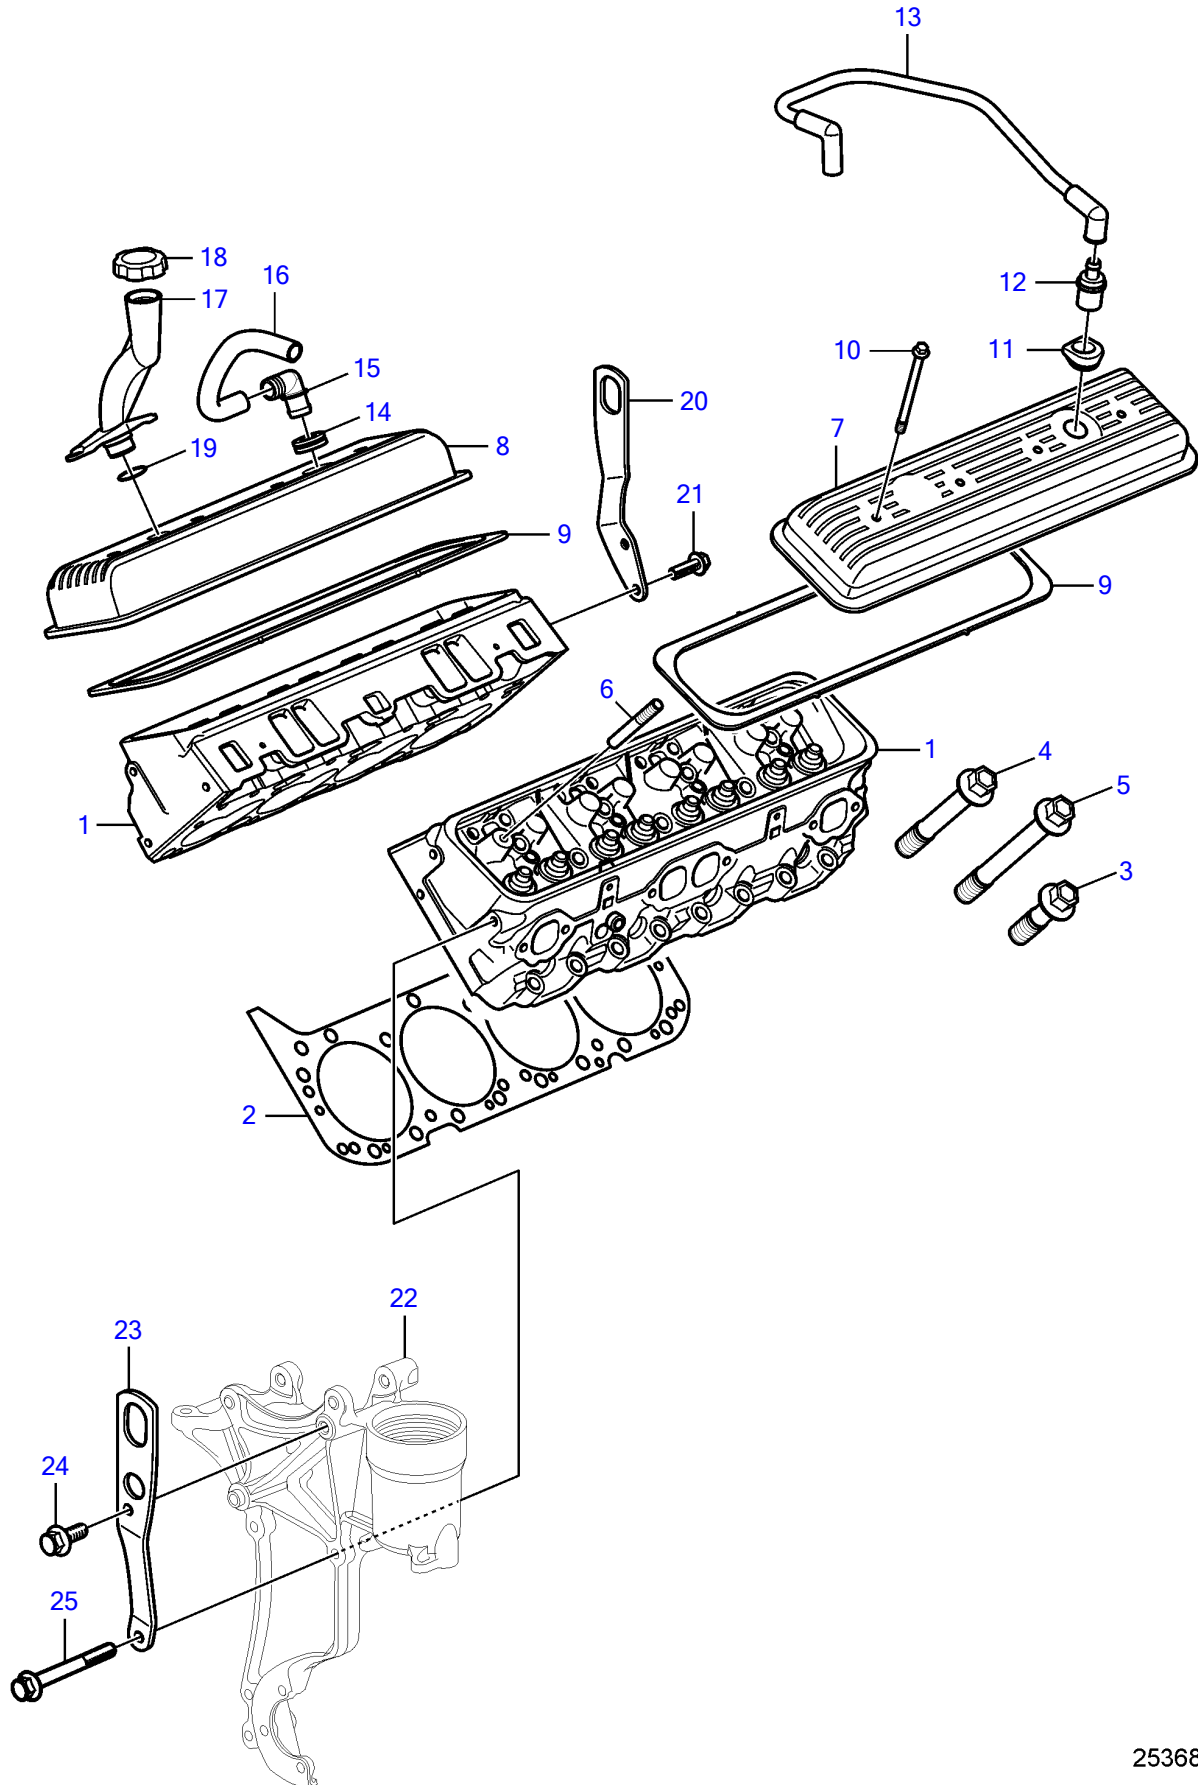

5.0GXICE-270-R, 5.0GiCE-225-S

25368

5.0GXICE-270-R, 5.0GiCE-225-S

REF	PART NO.	QTY	DESCRIPTION	NOTES
1	3857663	2	Cylinder head	
2	3853380	2	Cylinder head gasket	
3	3856122	16	Bolt	L=1.62" (41mm)
4	3856123	4	Bolt	L=3 1/16" (78mm)
5	3856124	14	Bolt	L=3 51/64" (96mm)
6	(3853146)	16	Stud	Obsolete part, O.S=0.003" (0.076mm)
7	3856927	1	Valve cover	
8	3856928	1	Valve cover	
9	3852687	2	Gasket	
10	3856135	8	Bolt	
11	3862296	1	Grommet	
12	3861989	1	Valve, PCV	
13	3858989	1	Hose	
14	3852103	1	Grommet	
15	3852104	1	Elbow	
16	3853546	1	Hose	
17	21405511	1	Tube	
18	3854008	1	Oil filler cap	
19	925063	1	O-ring	
20	21338270	1	Lifting eye	
21	(3853557)	2	Flange screw, flange	Obsolete part, 3/8" - 16 unc, L=0.75" (19mm)
22	21573817		Bracket	
23	21338268	1	Lifting eye	
24	3860834	1	Flange screw, flange	
25	3853392	1	Flange screw	