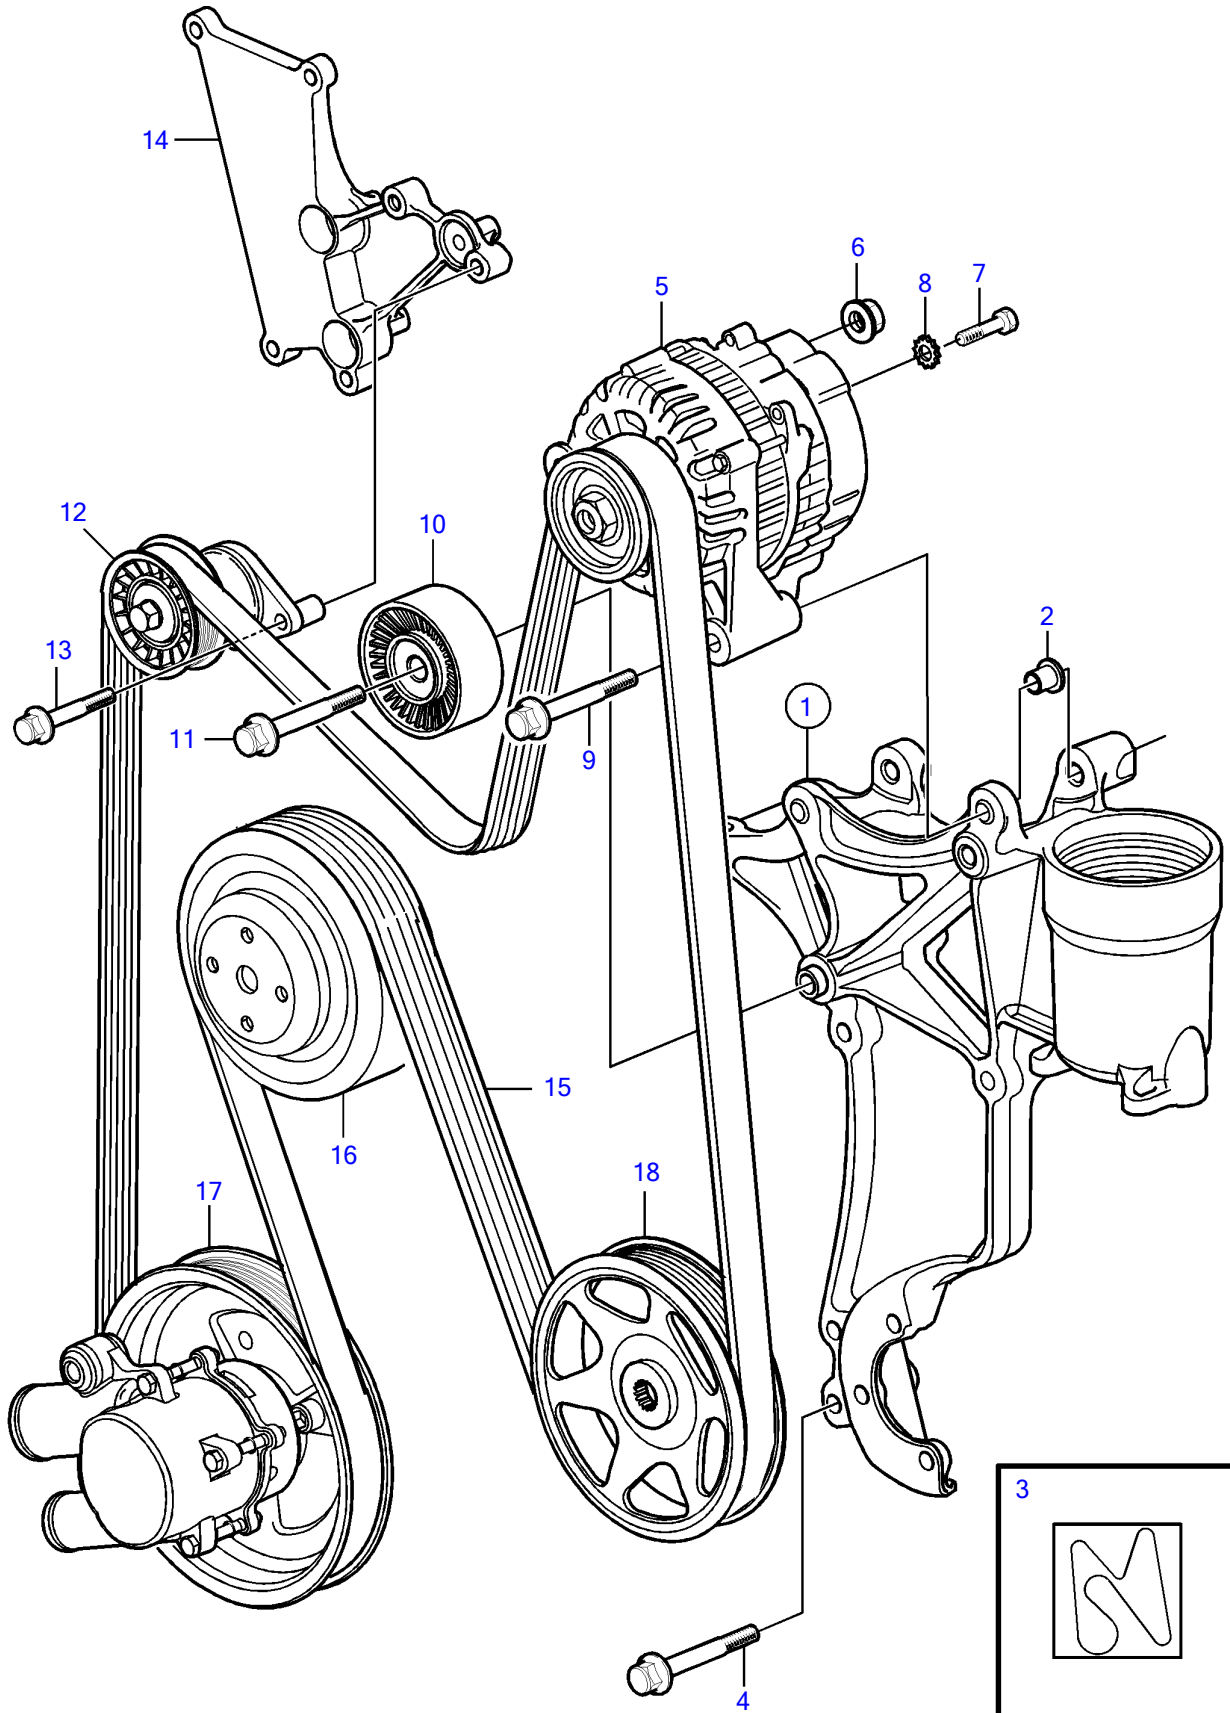

5.0GXICE-270-R, 5.0GiCE-225-S

5.0GXICE-270-R, 5.0GiCE-225-S

REF	PART NO.	QTY	DESCRIPTION	NOTES
1	21573817	1	Bracket	
2	3863175	2	• Bushing	
3	3863274	1	Decal	
4	3853392	4	Flange screw	
5	3884950	1	Alternator	
6	945408	1	Flange nut	
7	3852208	1	Screw	
8	3852520	1	Washer	
9	947790	2	Flange screw	
10	21585053	1	Idler pulley	
11	21425128		Flange screw	
12	3885250	1	Belt tensioner	
13	3850753	2	Flange screw	
14	21358873	1	Bracket	See "Fuel system" page
15	21399021	1	Belt	
16		1	Pulley, circulation pump	
17		1	Sea water pump	
18		1	Pulley, power steering pump	

47701923-30-36230

25367

Upd:2014-06-20

5.0GXICE-270-R, 5.0GiCE-225-S

VOLVO
PENTA