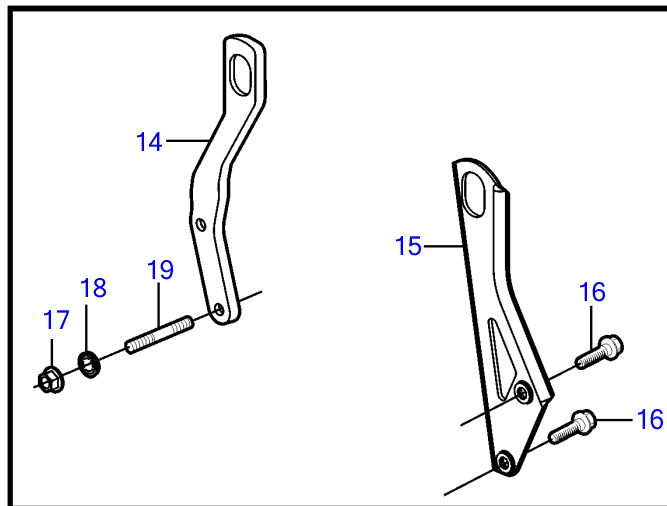

5.0GXIC-J, 5.0GXIC-JF

24305

5.0GXIC-J, 5.0GXIC-JF

REF	PART NO.	QTY	DESCRIPTION	NOTES
1	3853380	2	Cylinder head gasket	
2	3857663	2	Cylinder head	
3		16	• Stud, rocker arm	part not sold
	(3853146)	1	Stud	O.S=0.003" (0.076mm), Obsolete part
	(3853147)	1	Stud	Obsolete part, O.S=.013" (0.330mm)
4	3852687	2	Gasket	
5	3856928	1	Valve cover	Starboard
	3856927	1	Valve cover	Port
6	3856135	8	Bolt	
7	3852103	1	Grommet	
8	3852104	1	Elbow	
9	(3852668)	1	Hose	Obsolete part
10	3861989	1	Valve	Crankcase ventilation
11	3862296	1	Grommet	
12	3854008	1	Oil filler cap	
13	3856122	14	Bolt	L=3 51/64" (96mm)
	3856123	4	Bolt	L=3 1/16" (78mm)
	3856124	16	Bolt	L=1.62" (41mm)
14	3862594	1	Bracket	Starboard
15	3886511	1	Bracket	Port
16	(3853557)	2	Flange screw	Obsolete part
17	3853404	2	Nut	
18	3860538	2	Spring clip, speed	
19	3860928	2	Stud	