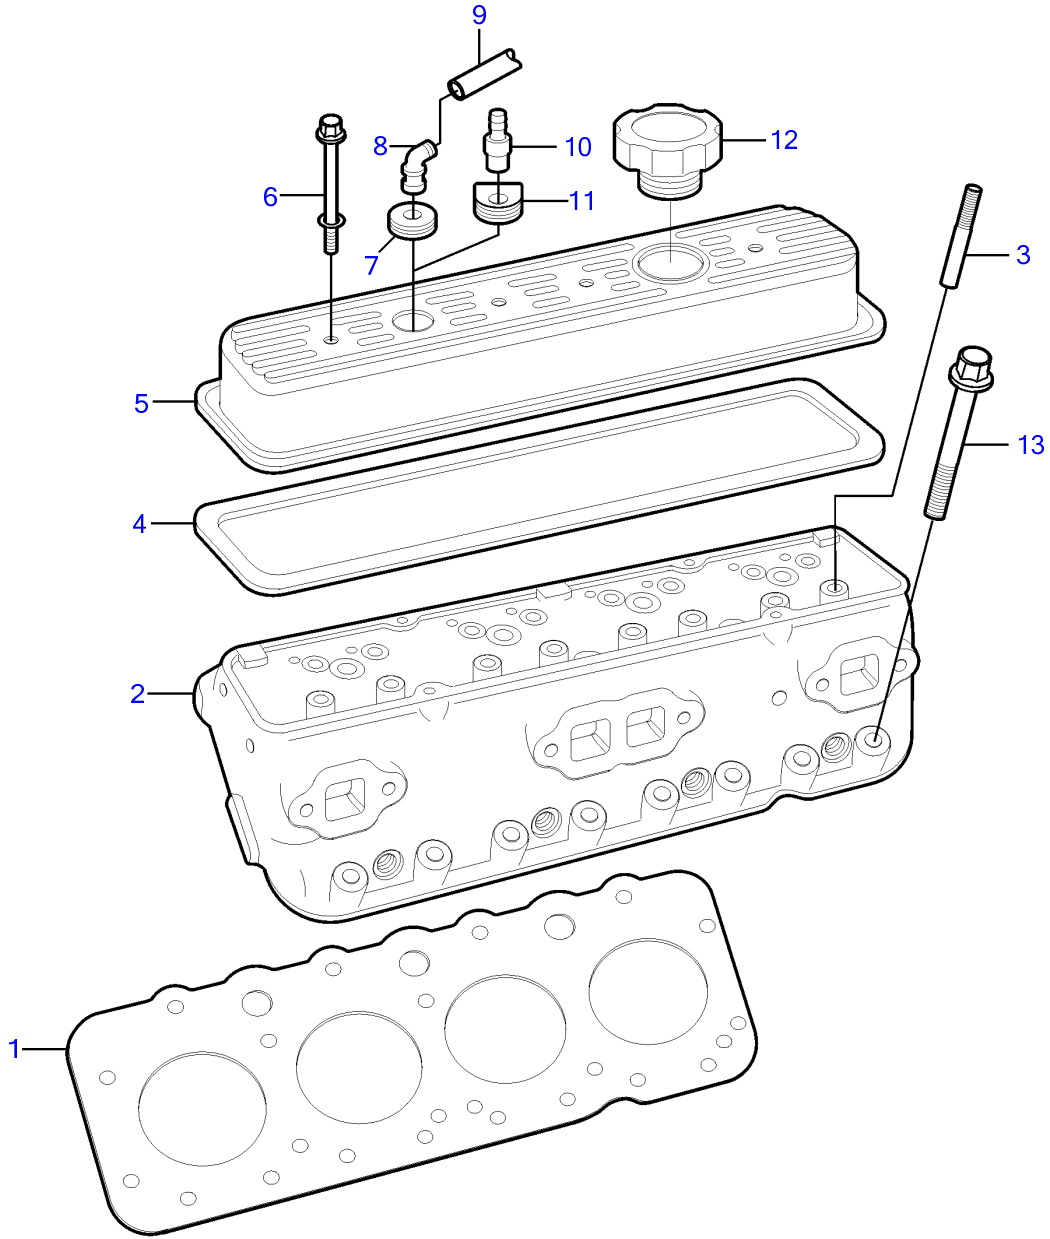

5.0GXIC-J, 5.0GXIC-JF

24305

5.0GXIC-J, 5.0GXIC-JF

REF	PART NO.	QTY	DESCRIPTION	NOTES
1	3853380	2	Cylinder head gasket	
2	3857663	2	Cylinder head	
3		16	• Stud, rocker arm	part not sold
	(3853146)	1	Stud	O.S=0.003" (0.076mm), Obsolete part
	(3853147)	1	Stud	Obsolete part, O.S=.013" (0.330mm)
4	3852687	2	Gasket	
5	3856928	1	Valve cover	Starboard
	3856927	1	Valve cover	Port
6	3856135	8	Bolt	
7	3852103	1	Grommet	
8	3852104	1	Elbow	
9	(3852668)	1	Hose	Obsolete part
10	3861989	1	Valve	Crankcase ventilation
11	3862296	1	Grommet	
12	3854008	1	Oil filler cap	
13	3856122	14	Bolt	L=3 51/64" (96mm)
	3856123	4	Bolt	L=3 1/16" (78mm)
	3856124	16	Bolt	L=1.62" (41mm)
14	3862594	1	Bracket	Starboard
15	3886511	1	Bracket	Port
16	(3853557)	2	Flange screw	Obsolete part
17	3853404	2	Nut	
18	3860538	2	Spring clip, speed	
19	3860928	2	Stud	