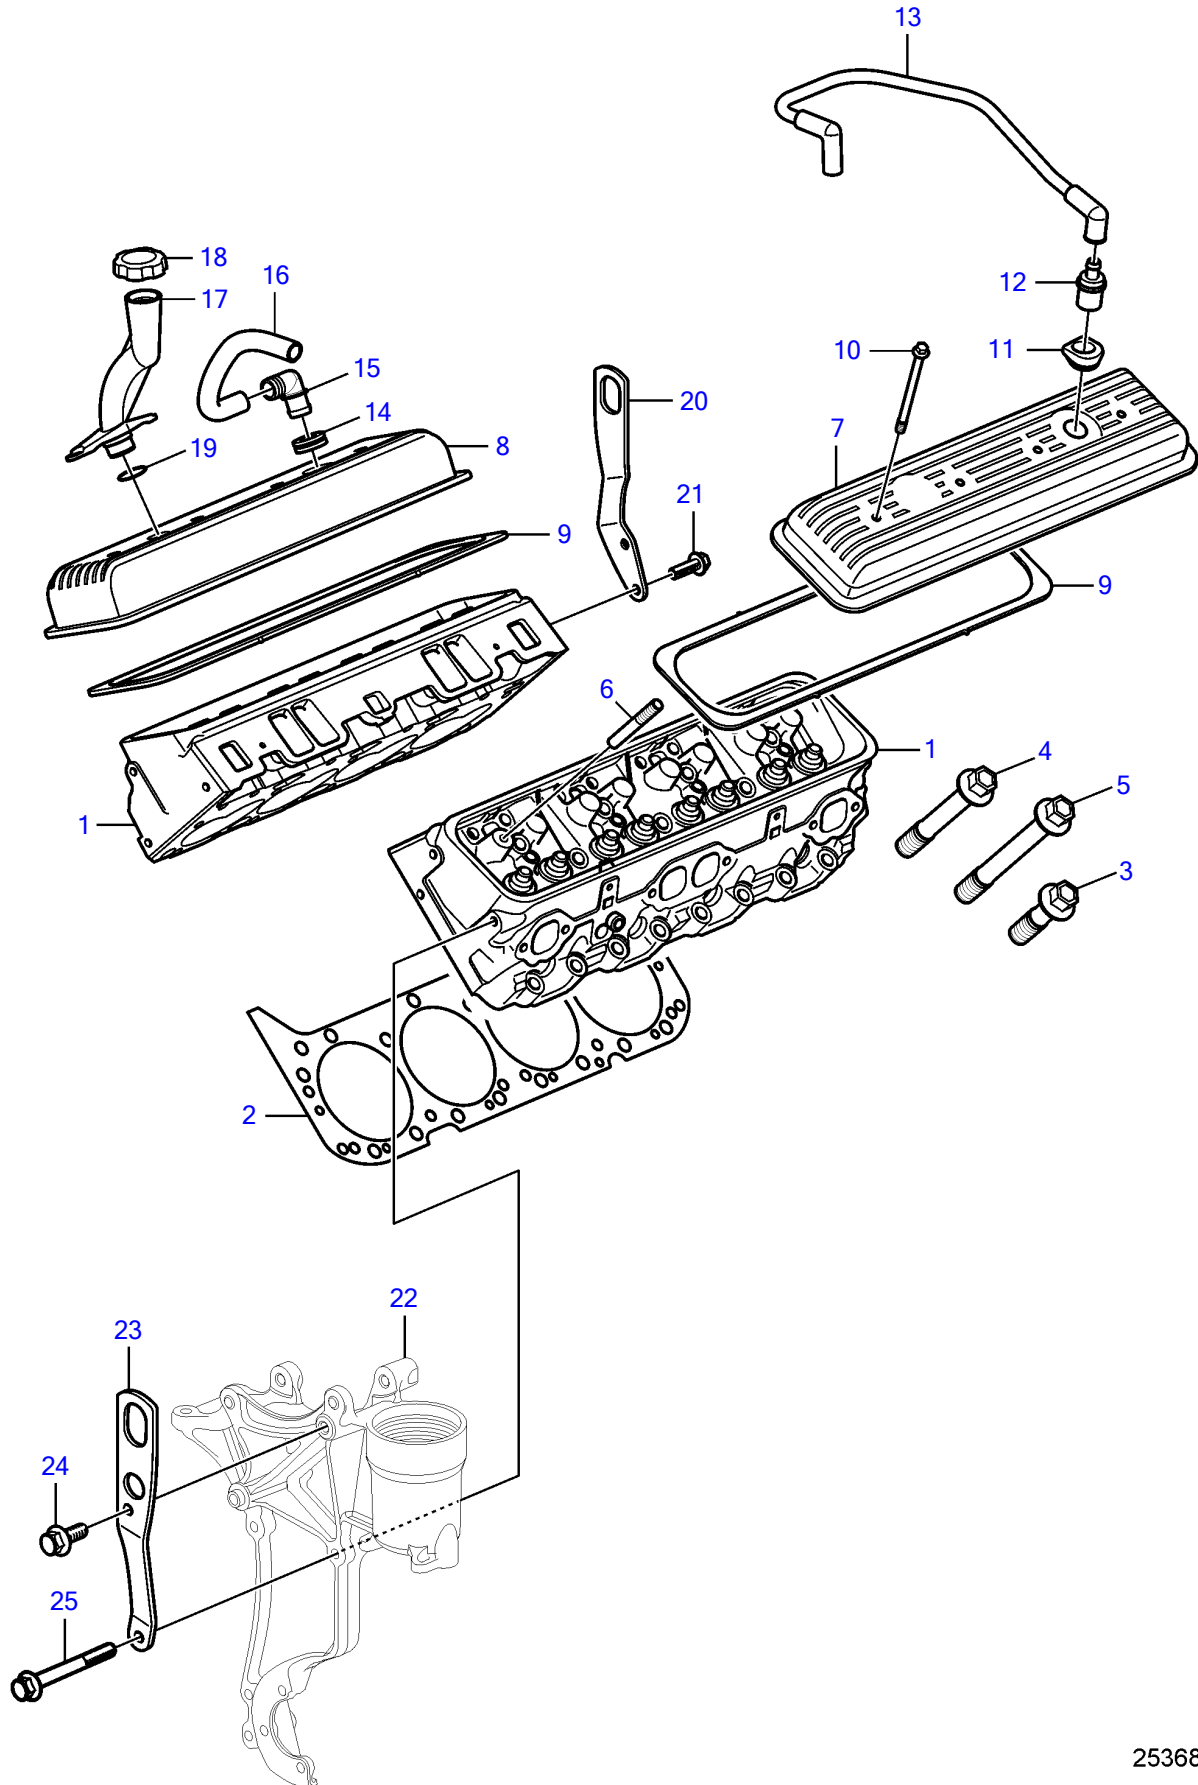

5.0GXIC-270-R, 5.0GiC-225-S

25368

5.0GXIC-270-R, 5.0GiC-225-S

REF	PART NO.	QTY	DESCRIPTION	NOTES
1	3857663	2	Cylinder head	
2	3853380	2	Cylinder head gasket	
3	3856122	16	Bolt	L=1.62" (41mm)
4	3856123	4	Bolt	L=3 1/16" (78mm)
5	3856124	14	Bolt	L=3 51/64" (96mm)
6	(3853146)	16	Stud	Obsolete part, O.S=0.003" (0.076mm)
7	3856927	1	Valve cover	
8	3856928	1	Valve cover	
9	3852687	2	Gasket	
10	3856135	8	Bolt	
11	3862296	1	Grommet	
12	3861989	1	Valve, PCV	
13	3858989	1	Hose	
14	3852103	1	Grommet	
15	3852104	1	Elbow	
16	3853546	1	Hose	
17	21405511	1	Tube	
18	3854008	1	Oil filler cap	
19	925063	1	O-ring	
20	21338270	1	Lifting eye	
21	(3853557)	2	Flange screw, flange	Obsolete part, 3/8" - 16 unc, L=0.75" (19mm)
22	21573817		Bracket	
23	21338268	1	Lifting eye	
24	3860834	1	Flange screw, flange	
25	3853392	1	Flange screw	