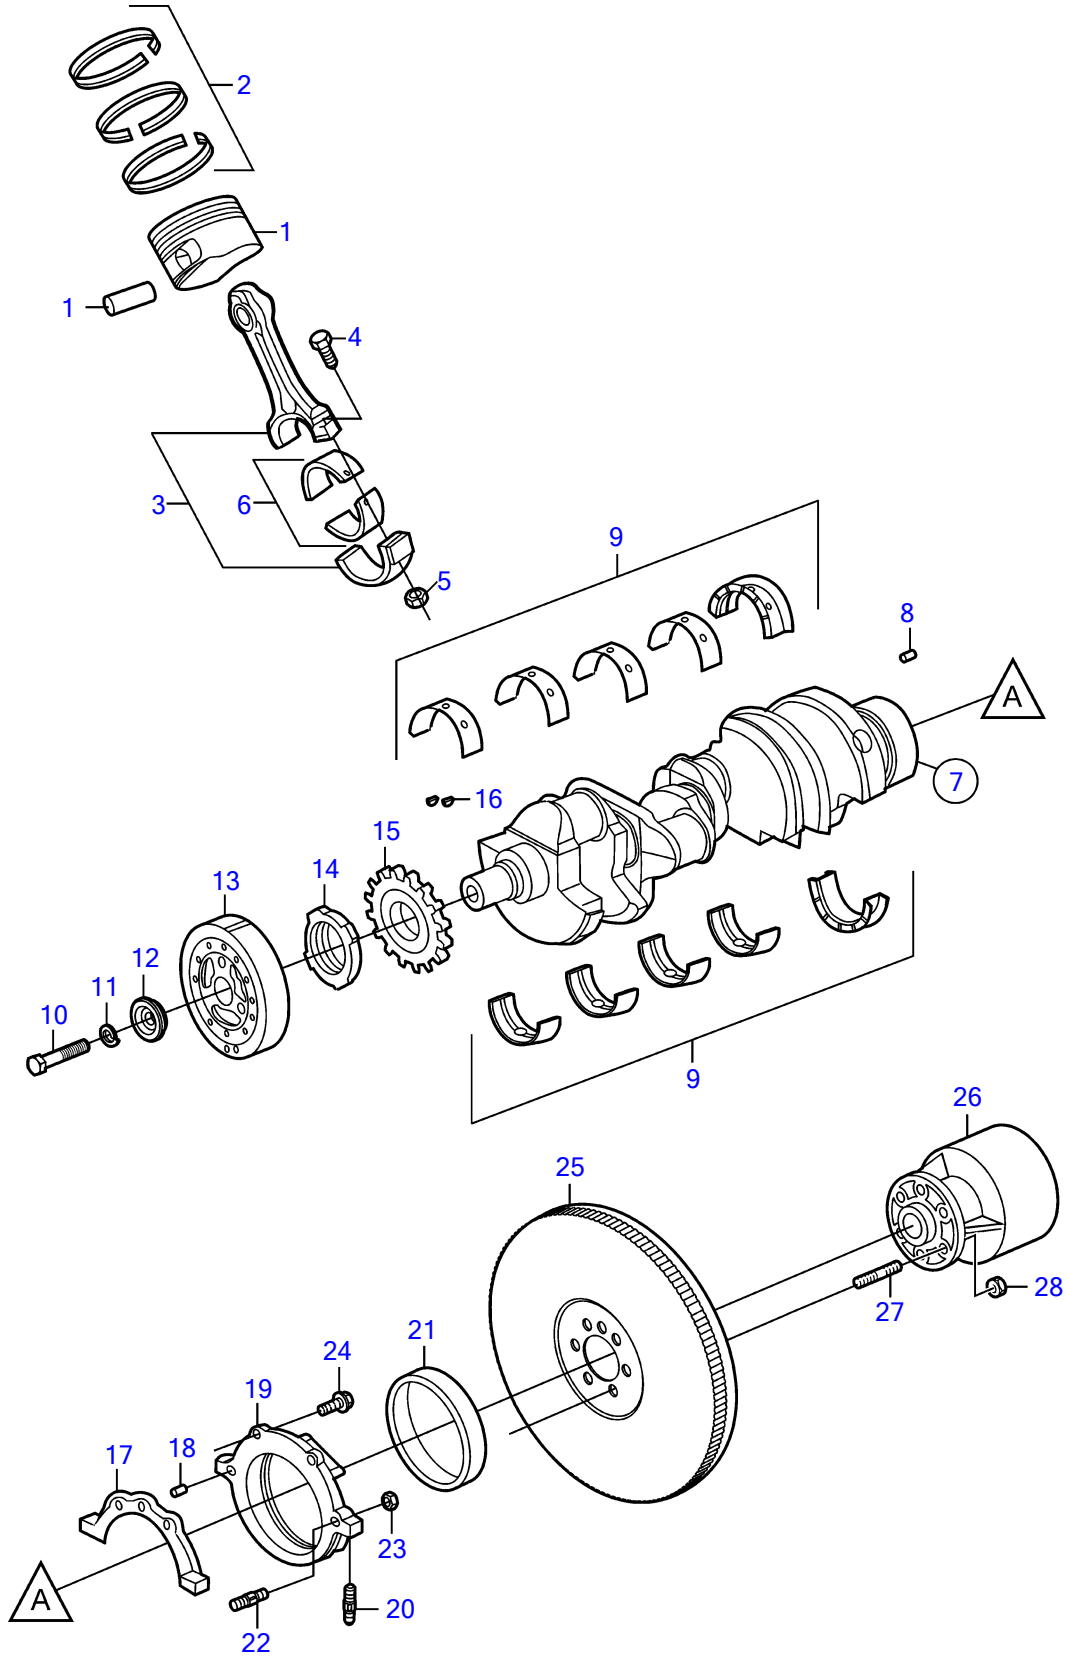

5.0GXIC-270-R, 5.0GiC-225-S

5.0GXIC-270-R, 5.0GiC-225-S

REF	PART NO.	QTY	DESCRIPTION	NOTES
1	3857667	8	Piston	Standard
	(3857669)	1	Piston	O.S=.030" (0.76mm), Obsolete part
		8	• Pin	not sold separately
2	3857670	8	Piston ring kit	Standard
	3857672	1	Piston ring kit	O.S=.030" (0.76mm)
3	3853957	8	Connecting rod	
4	3853162	16	• Bolt	
5	3853413	16	• Nut	
6	3853149	8	Bearing	
7	(3856923)	1	Crankshaft	Obsolete part
8	3855969	1	• Pin	
9	3862360	1	Bearing kit	
10	949518	1	Hexagon screw	
11	3852046	1	Spring washer	
12	3858177	1	Washer	
13	3862261	1	Vibration damper	
14	3862363	1	Ring	
15	3852690	1	Sprocket	
16	3852663	2	Woodruff key	
17	3852656	1	Gasket	
18	3856140	1	Pin	
19	3856925	1	Housing	
20	3853202	2	• Stud	
21	3856926	1	• Sealing	
22	3853205	1	Stud	
23	3853206	1	Nut	
24	3853203	2	Bolt	L=.875" (22.2mm)
	3853204	1	Bolt	L=1.75" (44.5mm)
25	3853958	1	Flywheel	
	3855970	1	• Gear	
26	3858437	1	Rubber coupling	
27	3853274	6	Stud	
28	3853273	6	Nut	