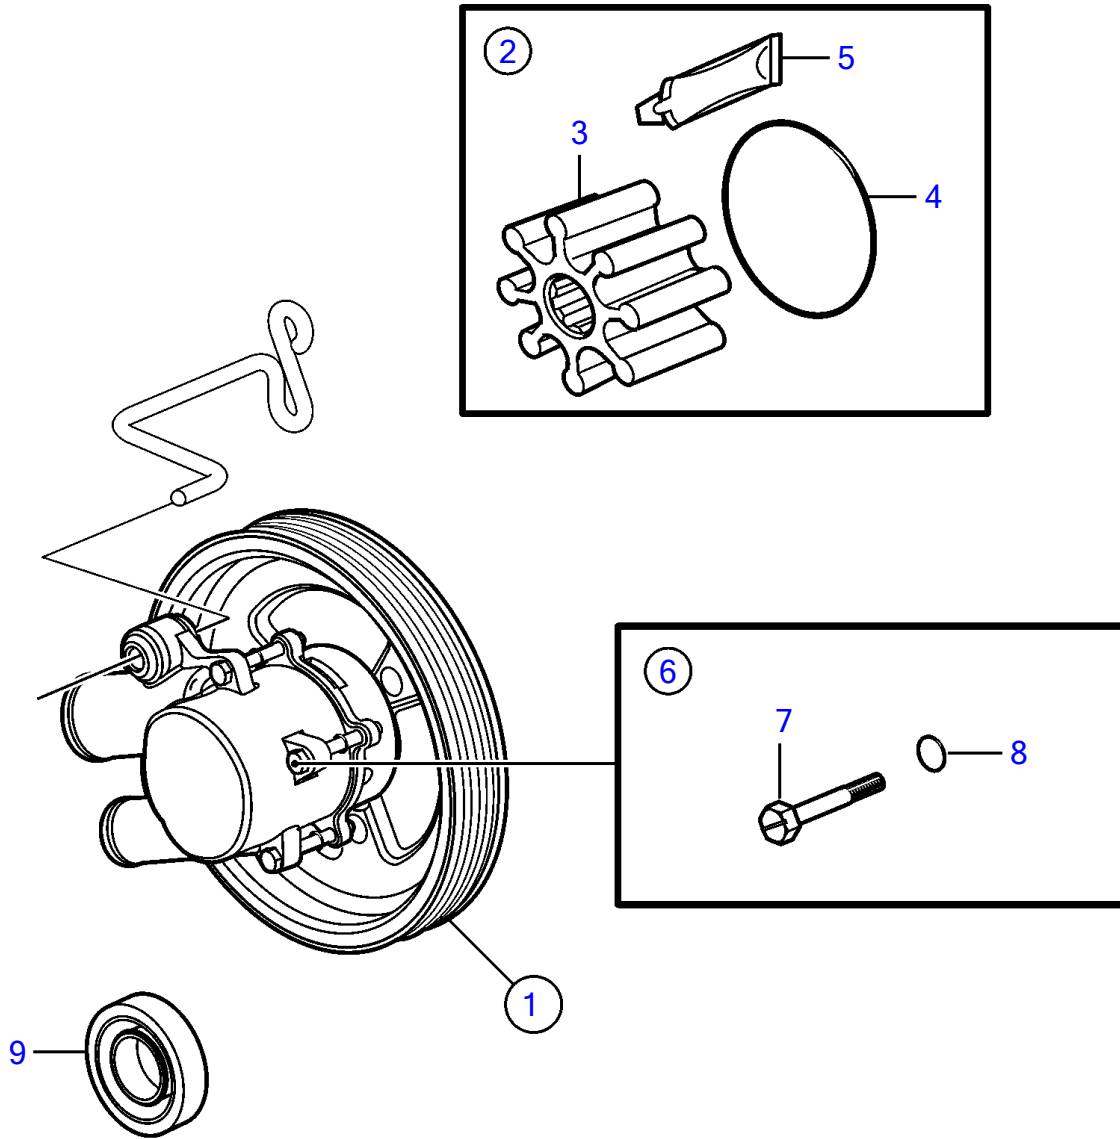

5.0GXIC-270-R, 5.0GiC-225-S

5.0GXIC-270-R, 5.0GiC-225-S

REF	PART NO.	QTY	DESCRIPTION	NOTES
1	21212799	1	Pump	
2	21213664	1	Impeller kit	
3	21212794	1	• Impeller	
4	3858938	1	• O-ring	
5		1	• Lubricant, glycerin	not sold separately
6	21951332	1	Screw kit	
7		4	• Screw	
8		4	• O-ring	
9	827247	1	Sealing ring	