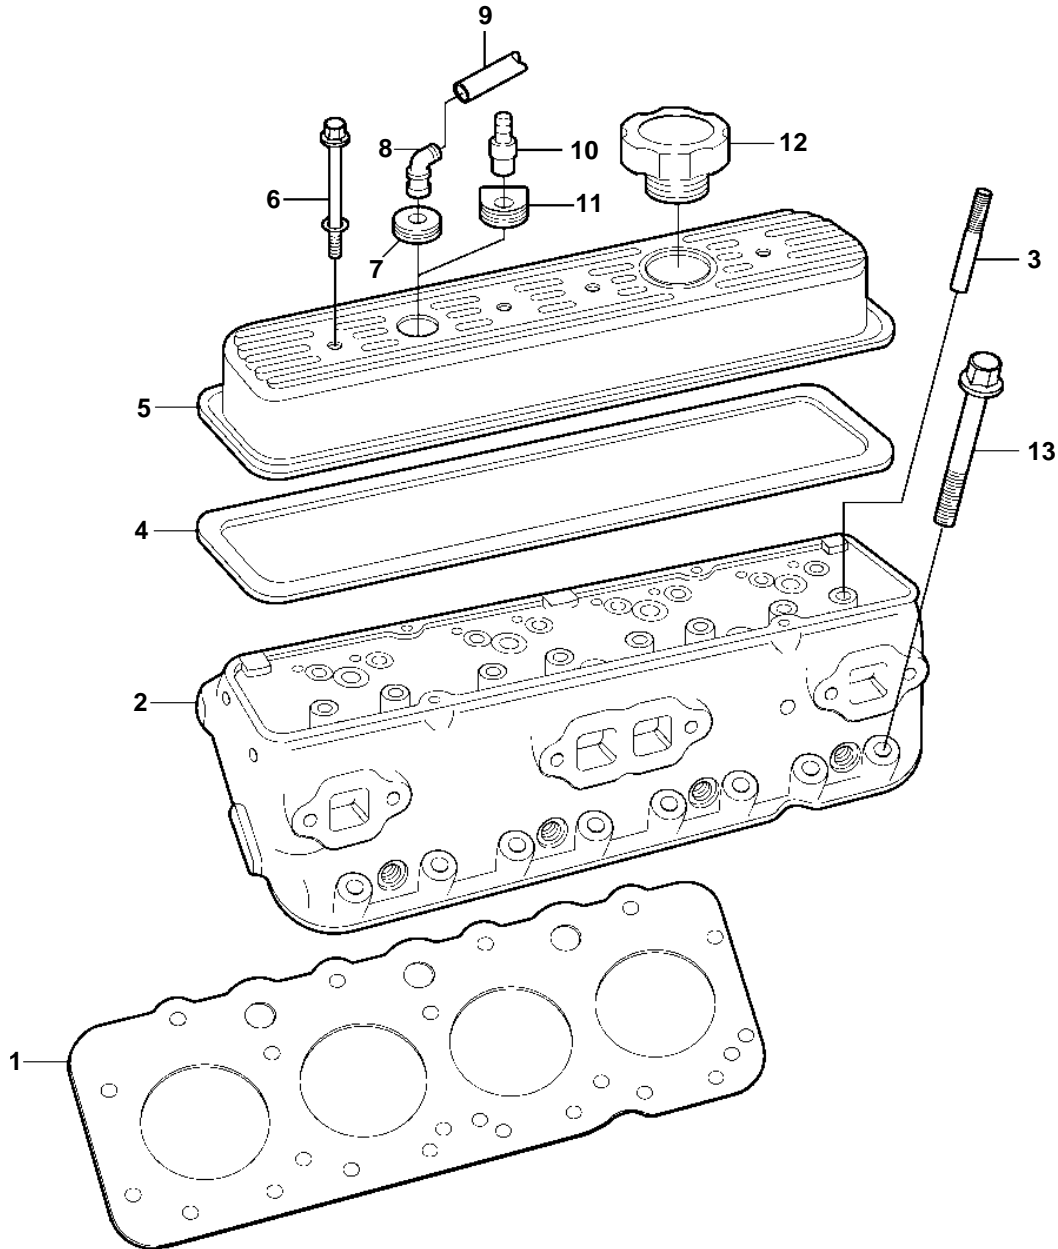

5.0GXi-J, 5.0GXi-JF, 5.0OSi-J, 5.0OSi-JF, 5.0GXi-N

19876

5.0GXi-J, 5.0GXi-JF, 5.0OSi-J, 5.0OSi-JF, 5.0GXi-N

REF	PART NO.	QTY	DESCRIPTION	NOTES
1	3853380	2	Cylinder head gasket	
2	3857663	2	Cylinder head	
3		16	• Stud, rocker arm	Part not sold
	3853146	1	Stud	O.S=.003" (0.076mm)
		1	Stud	O.S=.013" (0.330mm)
4	3852687	2	Gasket	
5	3856928	1	Valve cover	Starboard
	3856927	1	Valve cover	Port
6	3856135	8	Bolt	
7	3852103	1	Grommet	
8	3852104	1	Elbow	
9	3852435	1	Hose	
10	3861989	1	Hose	Crankcase ventilation
11	3862296	1	Grommet	
12	3854008	1	Oil filler cap	
13	3856122	14	Bolt	L=3 51/64" (96mm)
	3856123	4	Bolt	L=3 1/16" (78mm)
	3856124	16	Bolt	L=1.62" (41mm)
14	3862594	2	Bracket	
15		2	Screw	
16	3853404	2	Nut	
17	3860538	2	Nut, speed	
18	3860928	2	Stud	