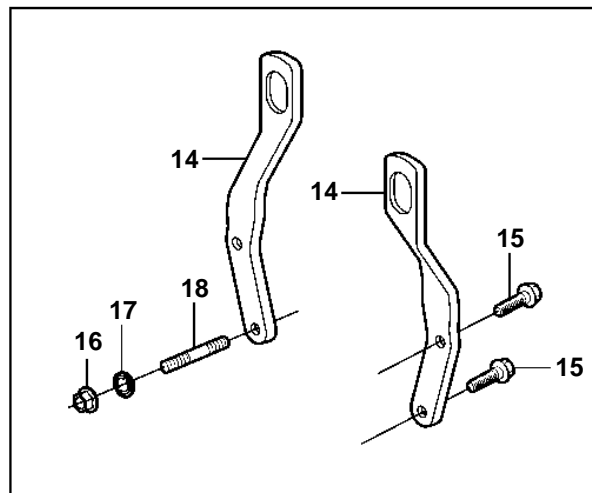

5.0GXi-J, 5.0GXi-JF, 5.0OSi-J, 5.0OSi-JF, 5.0GXi-N

19876

5.0GXi-J, 5.0GXi-JF, 5.0OSi-J, 5.0OSi-JF, 5.0GXi-N

REF	PART NO.	QTY	DESCRIPTION	NOTES
1	3853380	2	Cylinder head gasket	
2	3857663	2	Cylinder head	
3		16	• Stud, rocker arm	Part not sold
	3853146	1	Stud	O.S=.003" (0.076mm)
		1	Stud	O.S=.013" (0.330mm)
4	3852687	2	Gasket	
5	3856928	1	Valve cover	Starboard
	3856927	1	Valve cover	Port
6	3856135	8	Bolt	
7	3852103	1	Grommet	
8	3852104	1	Elbow	
9	3852435	1	Hose	
10	3861989	1	Hose	Crankcase ventilation
11	3862296	1	Grommet	
12	3854008	1	Oil filler cap	
13	3856122	14	Bolt	L=3 51/64" (96mm)
	3856123	4	Bolt	L=3 1/16" (78mm)
	3856124	16	Bolt	L=1.62" (41mm)
14	3862594	2	Bracket	
15		2	Screw	
16	3853404	2	Nut	
17	3860538	2	Nut, speed	
18	3860928	2	Stud	