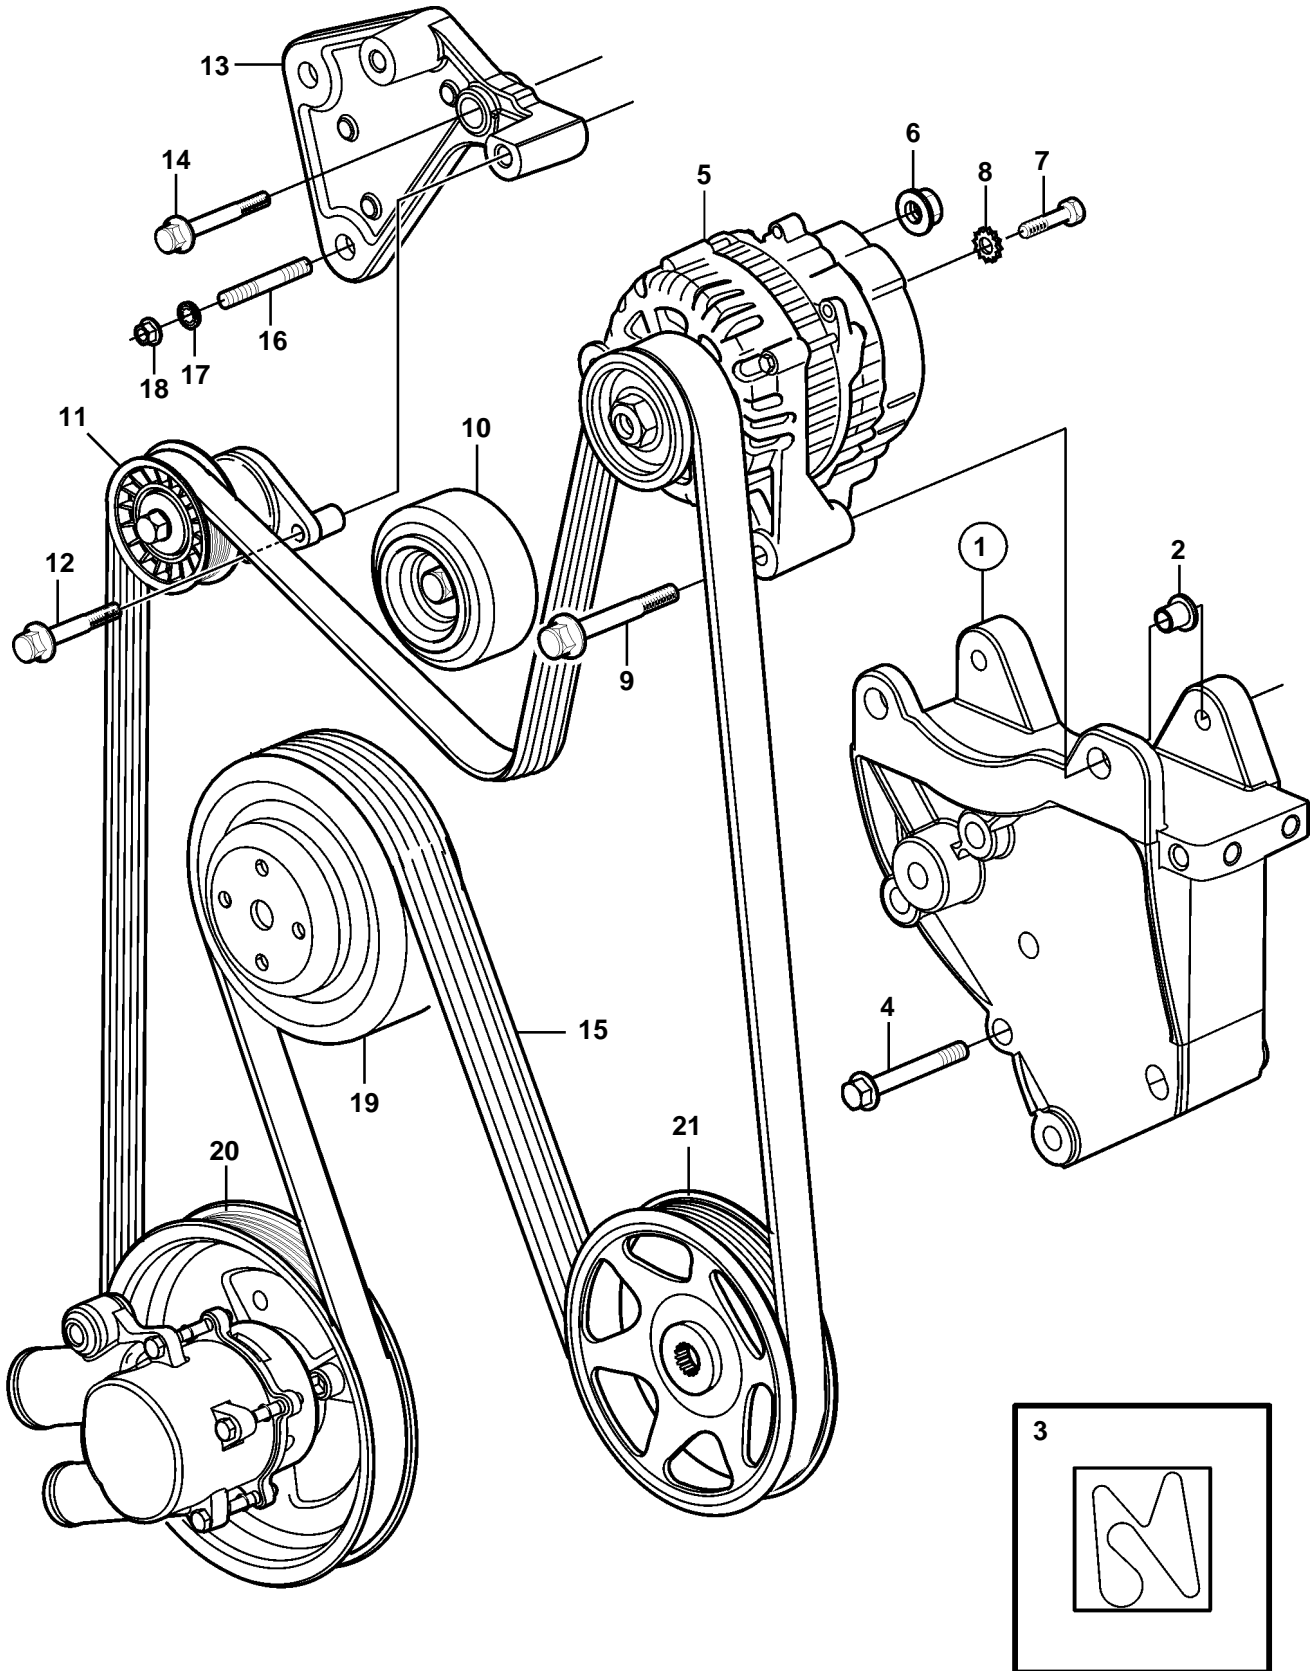

5.0GXi-J, 5.0GXi-JF, 5.0OSi-J, 5.0OSi-JF, 5.0GXi-N

5.0GXi-J, 5.0GXi-JF, 5.0OSi-J, 5.0OSi-JF, 5.0GXi-N

REF	PART NO.	QTY	DESCRIPTION
1	3847534	1	Bracket
2	3863175	2	· Bushing
3	3863274	1	Decal
4	3860281	3	Screw
5	3884950	1	Alternator
6	945408	1	Flange nut
7	3852208	1	Screw
8	3852520	1	Washer
9	947790	2	Flange screw
10	3861009	1	Pulley
11	3885250	1	Belt tensioner
12	3841928	2	Screw
13	3886598	1	Bracket
14	3841928	1	Screw
15	21132390	1	Belt
16	3860928	2	Stud
17	3860538	2	Nut, speed
18	3853404	2	Nut
19		1	Pulley, circulation pump
20		1	Sea water pump
21		1	Pulley, power steering pump