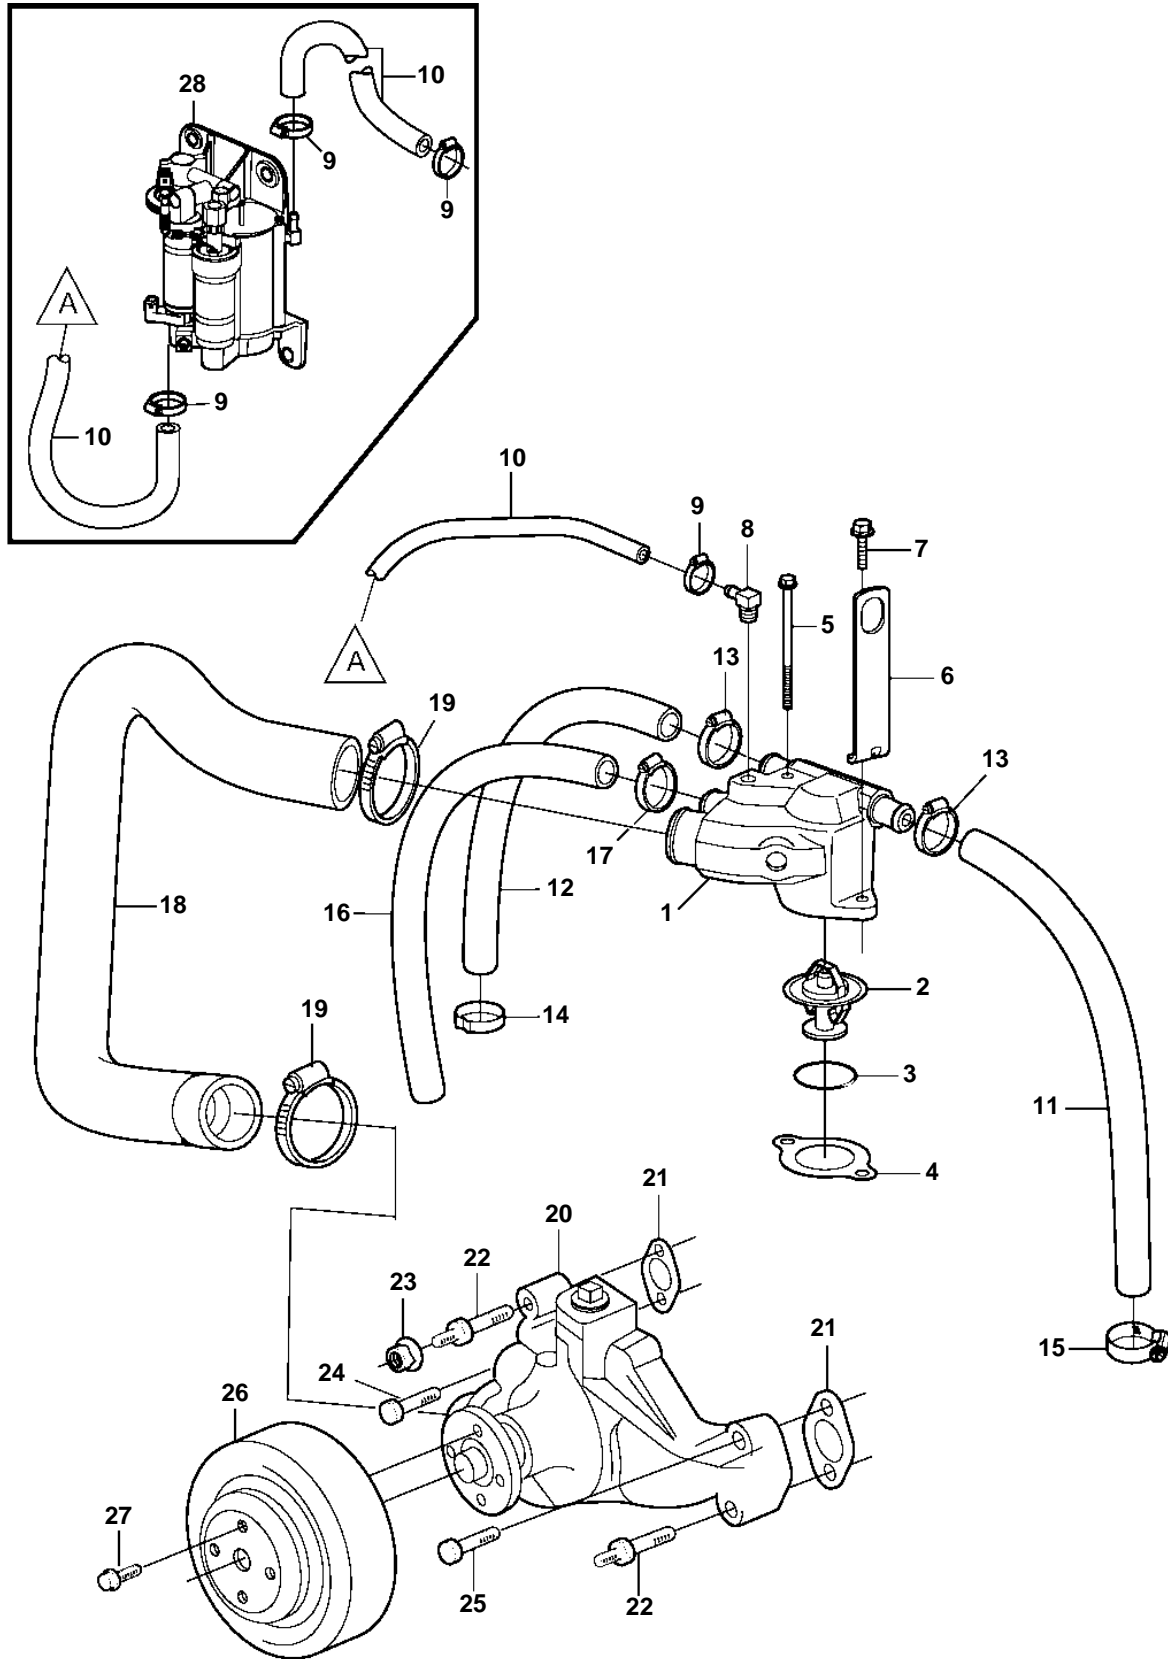

5.0GXi-J, 5.0OSi-J, 5.0GXi-N

5.0GXi-J, 5.0OSi-J, 5.0GXi-N

REF	PART NO.	QTY	DESCRIPTION	NOTES
1	3589553	1	Thermostat housing	
2	3587597	1	Thermostat	
3	983944	1	O-ring	
4	3852111	1	Gasket	
5	968842	1	Flange screw	
6	3593503	1	Bracket	
7	946671	1	Flange screw	
8	3853597	1	Elbow	
9	3860413	4	Hose clamp	
10	3862550	2	Hose	
11	3817847	1	Hose	
12	3862536	1	Hose	
13	3863439	2	Hose clamp	
14	982715	1	Clamp	
15	982715	1	Clamp	
16	3817817	1	Hose	
17	3863441	1	Hose clamp	
18	3862523	1	Hose	
19	3863438	2	Hose clamp	
20	3853850	1	Circulation pump	
21	3852477	2	Gasket	
22	3856147	2	Stud	
23	3853403	1	Nut	
24	3856137	1	Bolt	
25	3856136	1	Bolt	
26	3860083	1	Pulley	
27	3863054	4	Screw	
28		1	Fuel pump	See "Fuel System" section