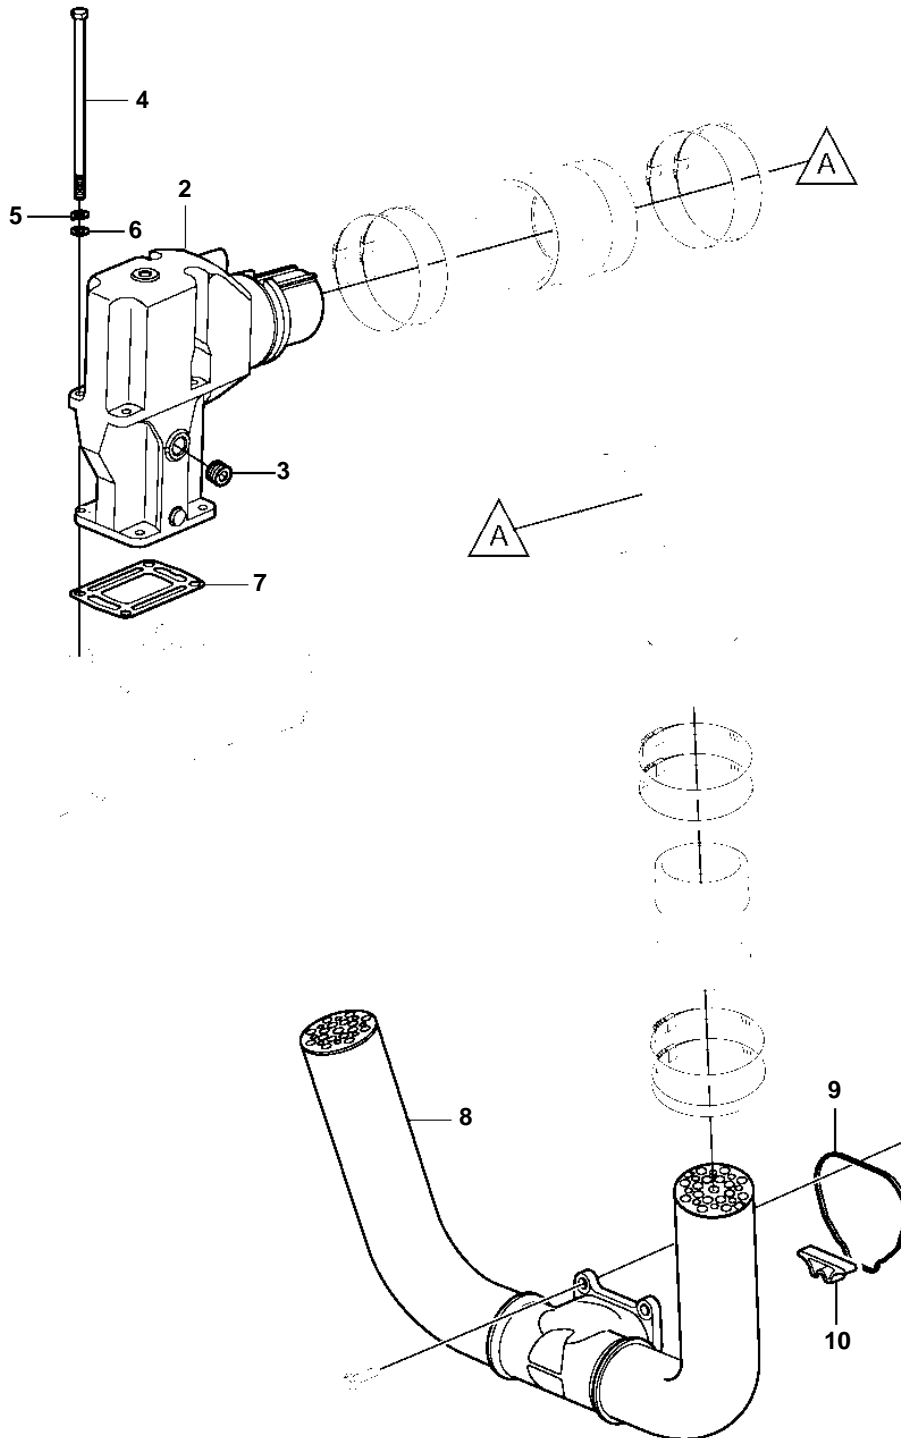

5.0GXi-G, 5.0GXi-GF

①

23328

5.0GXi-G, 5.0GXi-GF

REF	PART NO.	QTY	DESCRIPTION	SEE SEC.	NOTES
1	3888846	1	Kit		
2	3862627	2	· Elbow		
			· Bulletin P-25-1-4	P-25-1-4-EN	Tall Riser Options
3	3850999	4	· Plug		
4	3852830	8	· Screw		
5	3852002	8	· Spring washer		
6	980933	8	· Washer		
7	3863191	1	· Kit		
		2	· · Gasket		not sold separately
8	3888686	1	· Exhaust pipe		
9	3841013	1	· Gasket		
10	3888557	1	Plug		