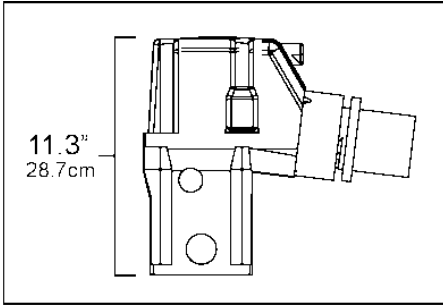

5.0GXi-G, 5.0GXi-GF

①

23328

5.0GXi-G, 5.0GXi-GF

REF	PART NO.	QTY	DESCRIPTION	SEE SEC.	NOTES
1	3888846	1	Kit		
2	3862627	2	· Elbow		
			· Bulletin P-25-1-4	P-25-1-4-EN	Tall Riser Options
3	3850999	4	· Plug		
4	3852830	8	· Screw		
5	3852002	8	· Spring washer		
6	980933	8	· Washer		
7	3863191	1	· Kit		
		2	· · Gasket		not sold separately
8	3888686	1	· Exhaust pipe		
9	3841013	1	· Gasket		
10	3888557	1	Plug		