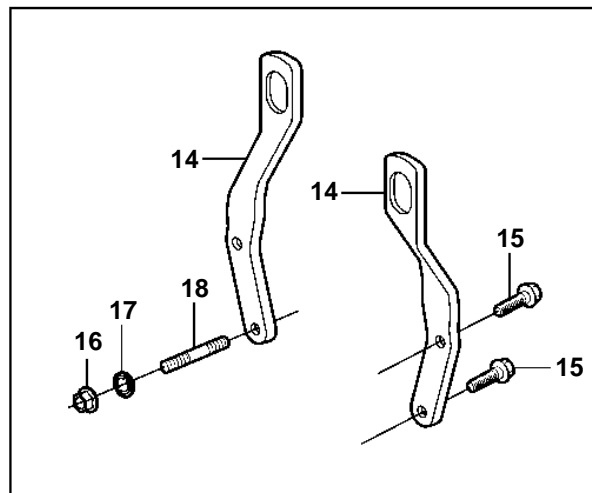

5.0GXi-G, 5.0GXi-GF, 5.0OSi-G, 5.0OSi-GF

19876

5.0GXi-G, 5.0GXi-GF, 5.0OSi-G, 5.0OSI-GF

REF	PART NO.	QTY	DESCRIPTION	NOTES
1	3853380	2	Cylinder head gasket	
2	3857663	2	Cylinder head	
3		16	• Stud, rocker arm	Part not sold
	3853146	1	Stud	O.S=.003" (0.076mm)
	3853147	1	Stud	O.S=.013" (0.330mm)
4	3852687	2	Gasket	
5	3856928	1	Valve cover	Starboard
	3856927	1	Valve cover	Port
6	3856135	8	Bolt	
7	3852103	1	Grommet	
8	3852104	1	Elbow	
9	3852435	1	Hose	
10	3861989	1	Hose	Crankcase ventilation
11	3862296	1	Grommet	
12	3854008	1	Oil filler cap	
13	3856122	14	Bolt	L=3 51/64" (96mm)
	3856123	4	Bolt	L=3 1/16" (78mm)
	3856124	16	Bolt	L=1.62" (41mm)
14	3862594	2	Bracket	
15	3853557	2	Screw	
16	3853404	2	Nut	
17	3860538	2	Nut, speed	
18	3860928	2	Stud	