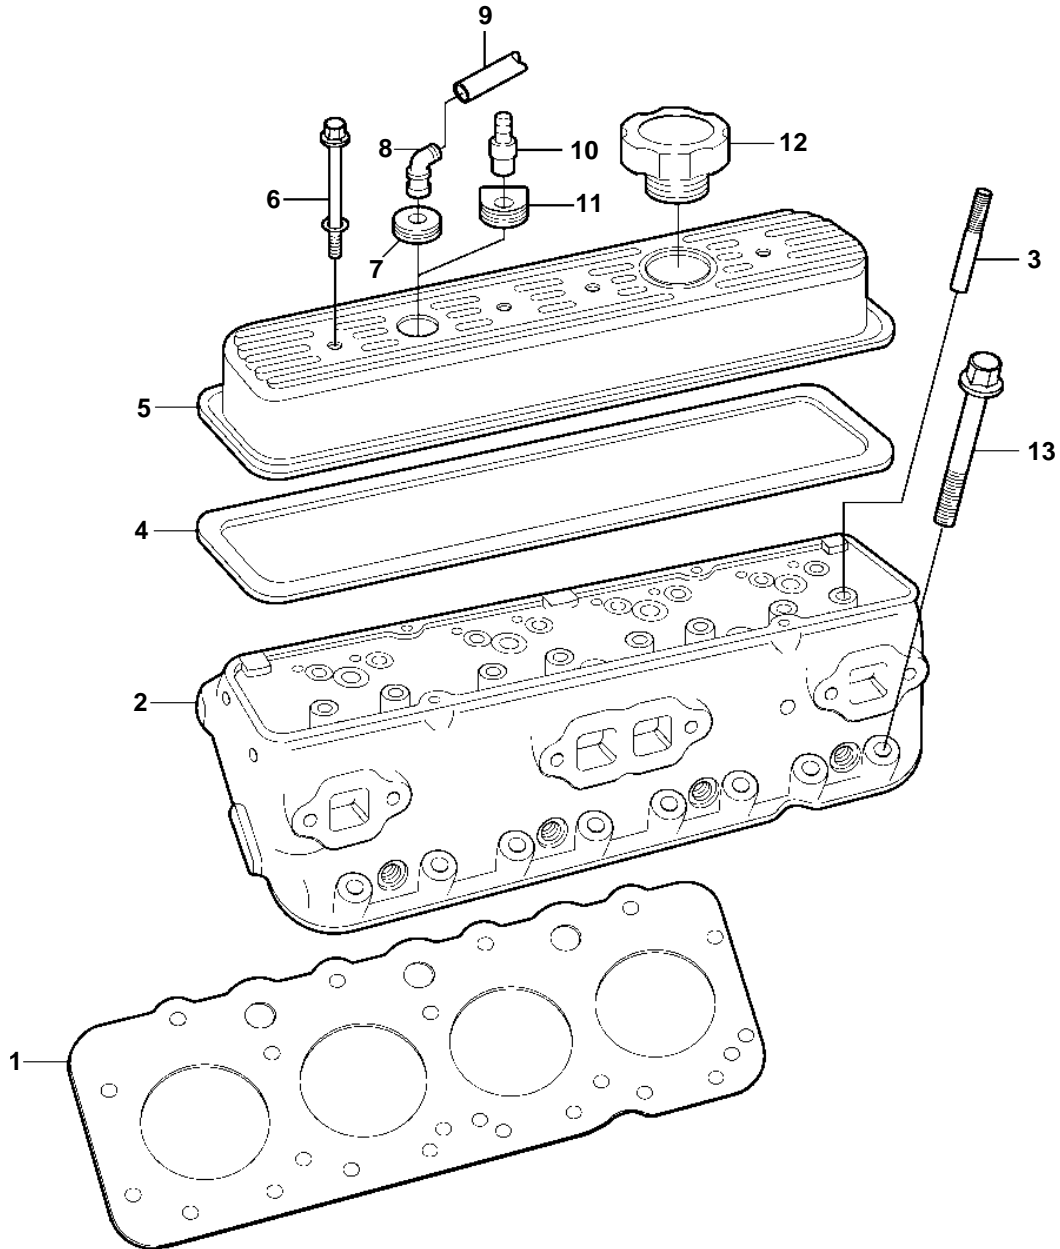

5.0GXi-G, 5.0GXi-GF, 5.0OSi-G, 5.0OSi-GF

19876

5.0GXi-G, 5.0GXi-GF, 5.0OSi-G, 5.0OSI-GF

REF	PART NO.	QTY	DESCRIPTION	NOTES
1	3853380	2	Cylinder head gasket	
2	3857663	2	Cylinder head	
3		16	• Stud, rocker arm	Part not sold
	3853146	1	Stud	O.S=.003" (0.076mm)
	3853147	1	Stud	O.S=.013" (0.330mm)
4	3852687	2	Gasket	
5	3856928	1	Valve cover	Starboard
	3856927	1	Valve cover	Port
6	3856135	8	Bolt	
7	3852103	1	Grommet	
8	3852104	1	Elbow	
9	3852435	1	Hose	
10	3861989	1	Hose	Crankcase ventilation
11	3862296	1	Grommet	
12	3854008	1	Oil filler cap	
13	3856122	14	Bolt	L=3 51/64" (96mm)
	3856123	4	Bolt	L=3 1/16" (78mm)
	3856124	16	Bolt	L=1.62" (41mm)
14	3862594	2	Bracket	
15	3853557	2	Screw	
16	3853404	2	Nut	
17	3860538	2	Nut, speed	
18	3860928	2	Stud	