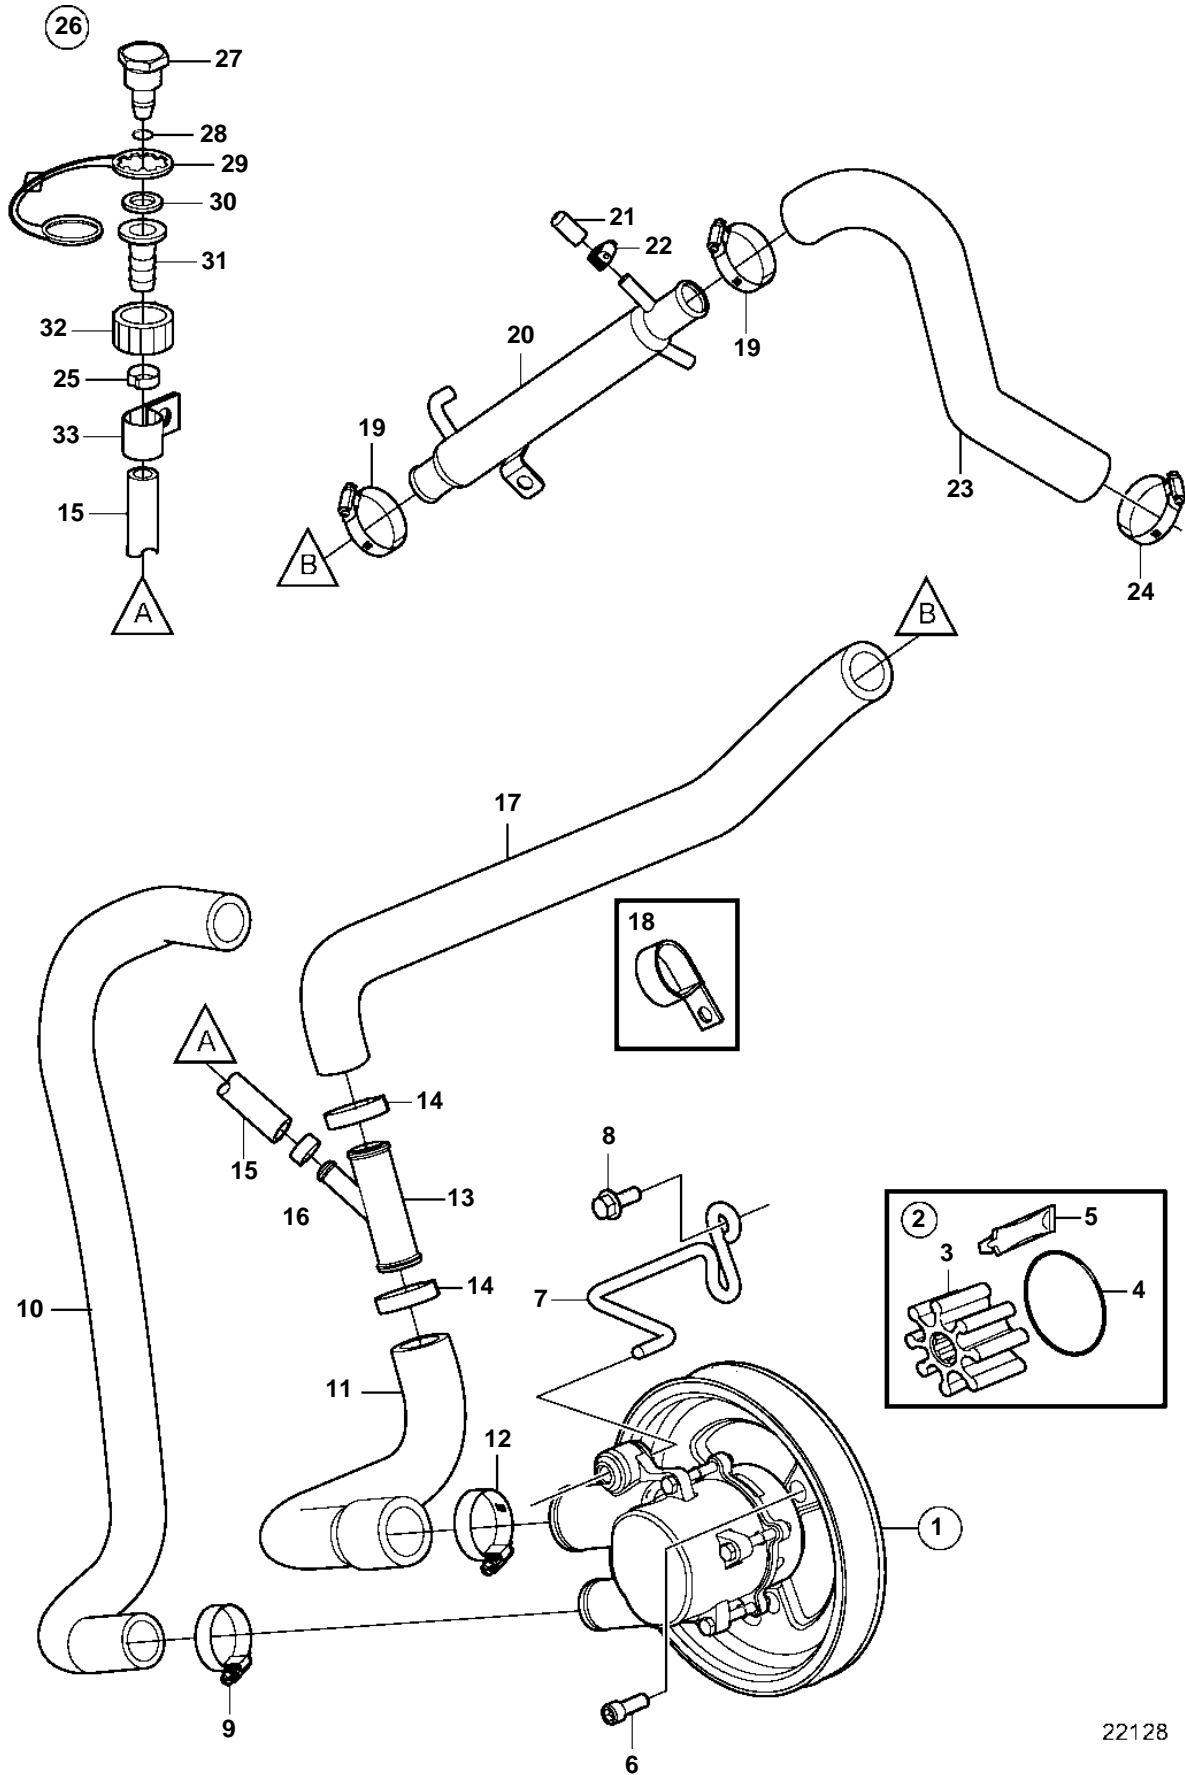

5.00Si-G

22128

## 5.00Si-G

REF	PART NO.	QTY	DESCRIPTION
1	3812519	1	Pump
2	3842786	1	· Kit
3		1	· · Impeller
4	3858938	1	· · O-ring
5		1	· · Lubricant, glycerin
6	3857939	3	Screw
7	3812240	1	Bracket
8	3860163	2	Screw
9	3863441	1	Hose clamp
10	3817817	1	Hose
11	3817822	1	Hose
12	3863440	1	Hose clamp
13	3862699	1	T-pipe
14	982645	2	Clamp
15	3862901	1	Hose
16	983168	1	Clamp
17	3862543	1	Hose
18	3853312	1	Clamp
19	3863444	2	Hose clamp
20	3862629	1	Oil cooler
21	3856766	1	Cardboard tube
22	3860413	1	Hose clamp
23	3861567	1	Hose
24	3863444	1	Hose clamp
25	983146	1	Clamp
26	3807440	1	Connector
27		1	· Cap
28	942978	1	· O-ring
29	3862082	1	· Retainer
30	3807664	1	· Washer
31		1	· Connector
32		1	· Connector
33	3862891	1	Attaching clamp