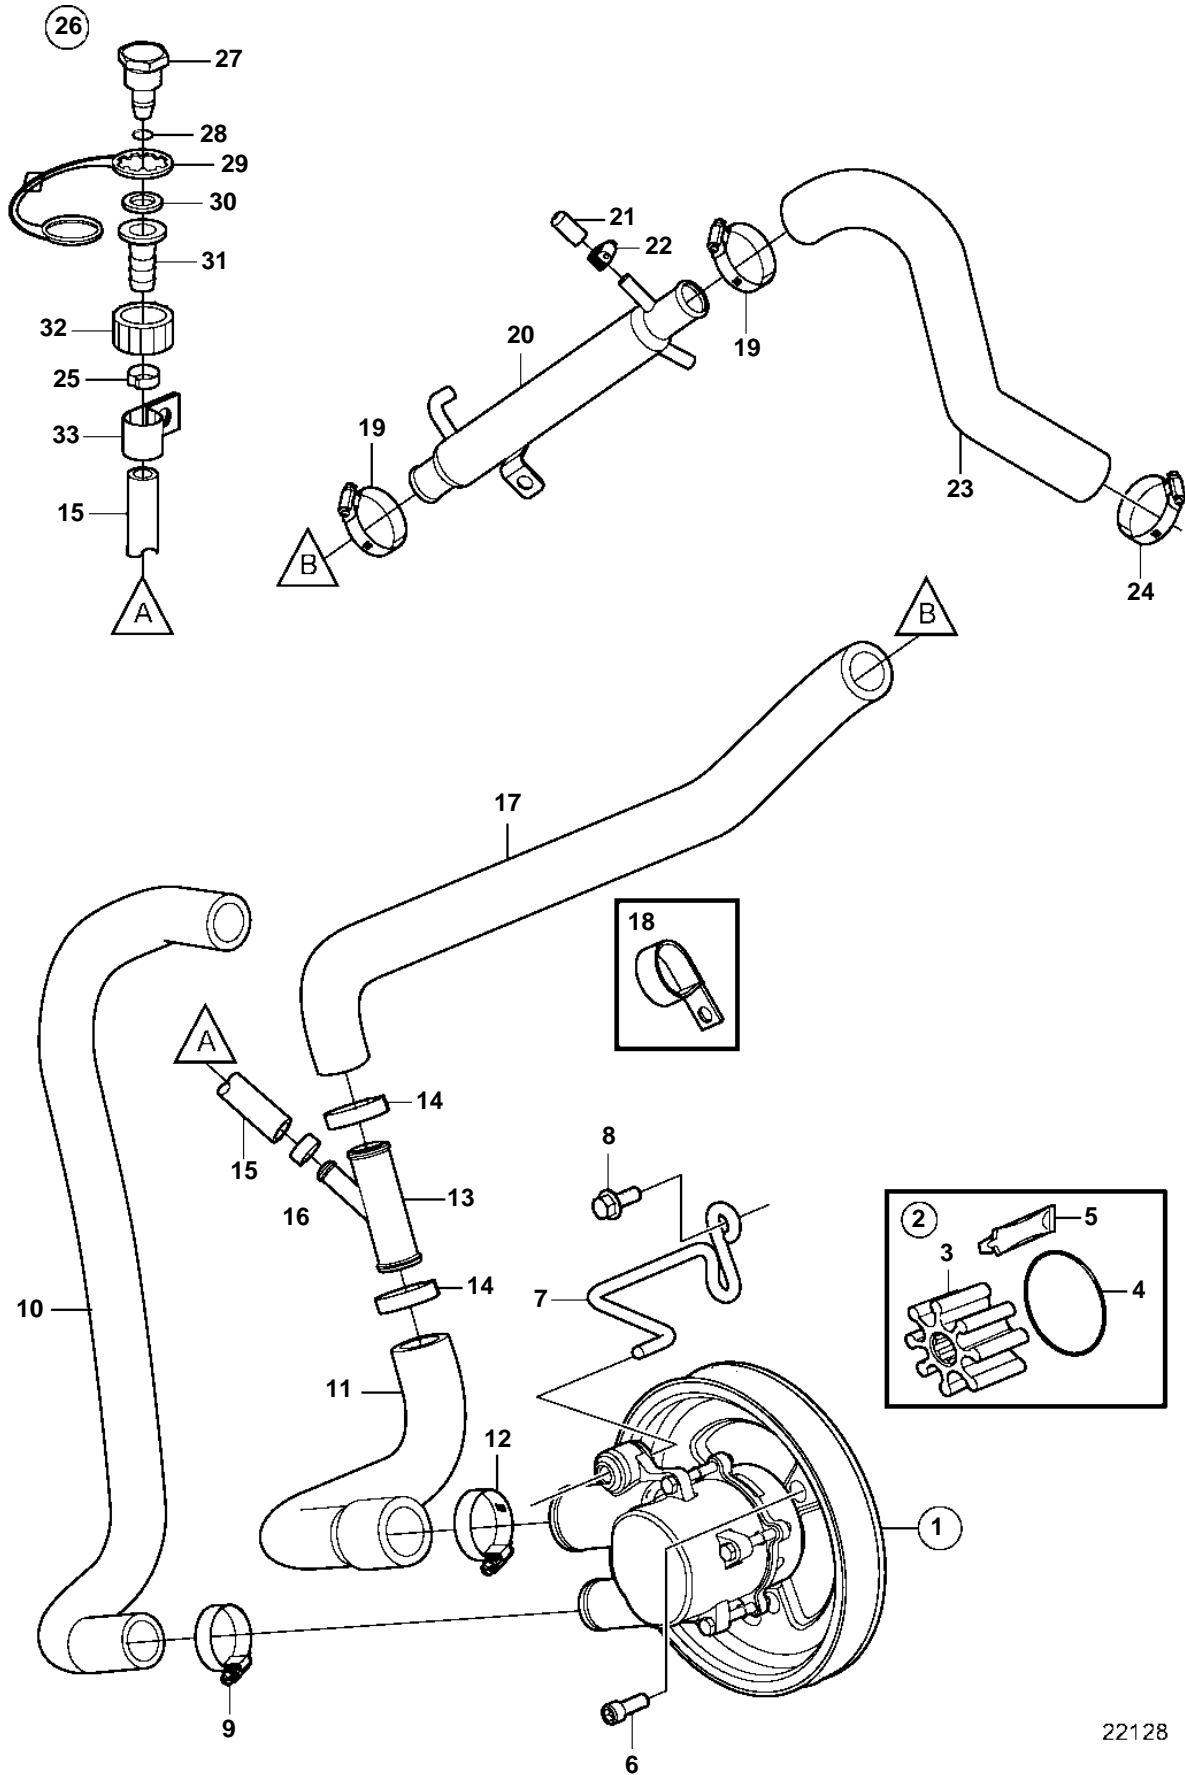

5.0GXi-G

22128

5.0GXi-G

REF	PART NO.	QTY	DESCRIPTION
1	3812519	1	Pump
2	3842786	1	• Kit
3		1	• • Impeller
4	3858938	1	• • O-ring
5		1	• • Lubricant, glycerin
6	3857939	3	Screw
7	3812240	1	Bracket
8	3860163	2	Screw
9	3863441	1	Hose clamp
10	3817817	1	Hose
11	3817822	1	Hose
12	3863440	1	Hose clamp
13	3862699	1	T-pipe
14	982645	2	Clamp
15	3862901	1	Hose
16	983168	1	Clamp
17	3862543	1	Hose
18	3853312	1	Clamp
19	3863444	2	Hose clamp
20	3862629	1	Oil cooler
21	3856766	1	Cardboard tube
22	3860413	1	Hose clamp
23	3817579	1	Hose
24	3812302	1	Hose clamp
25	983146	1	Clamp
26	3807440	1	Connector
27		1	• Cap
28	942978	1	• O-ring
29	3862082	1	• Retainer
30	3807664	1	• Washer
31		1	• Connector
32		1	• Connector
33	3862891	1	Attaching clamp