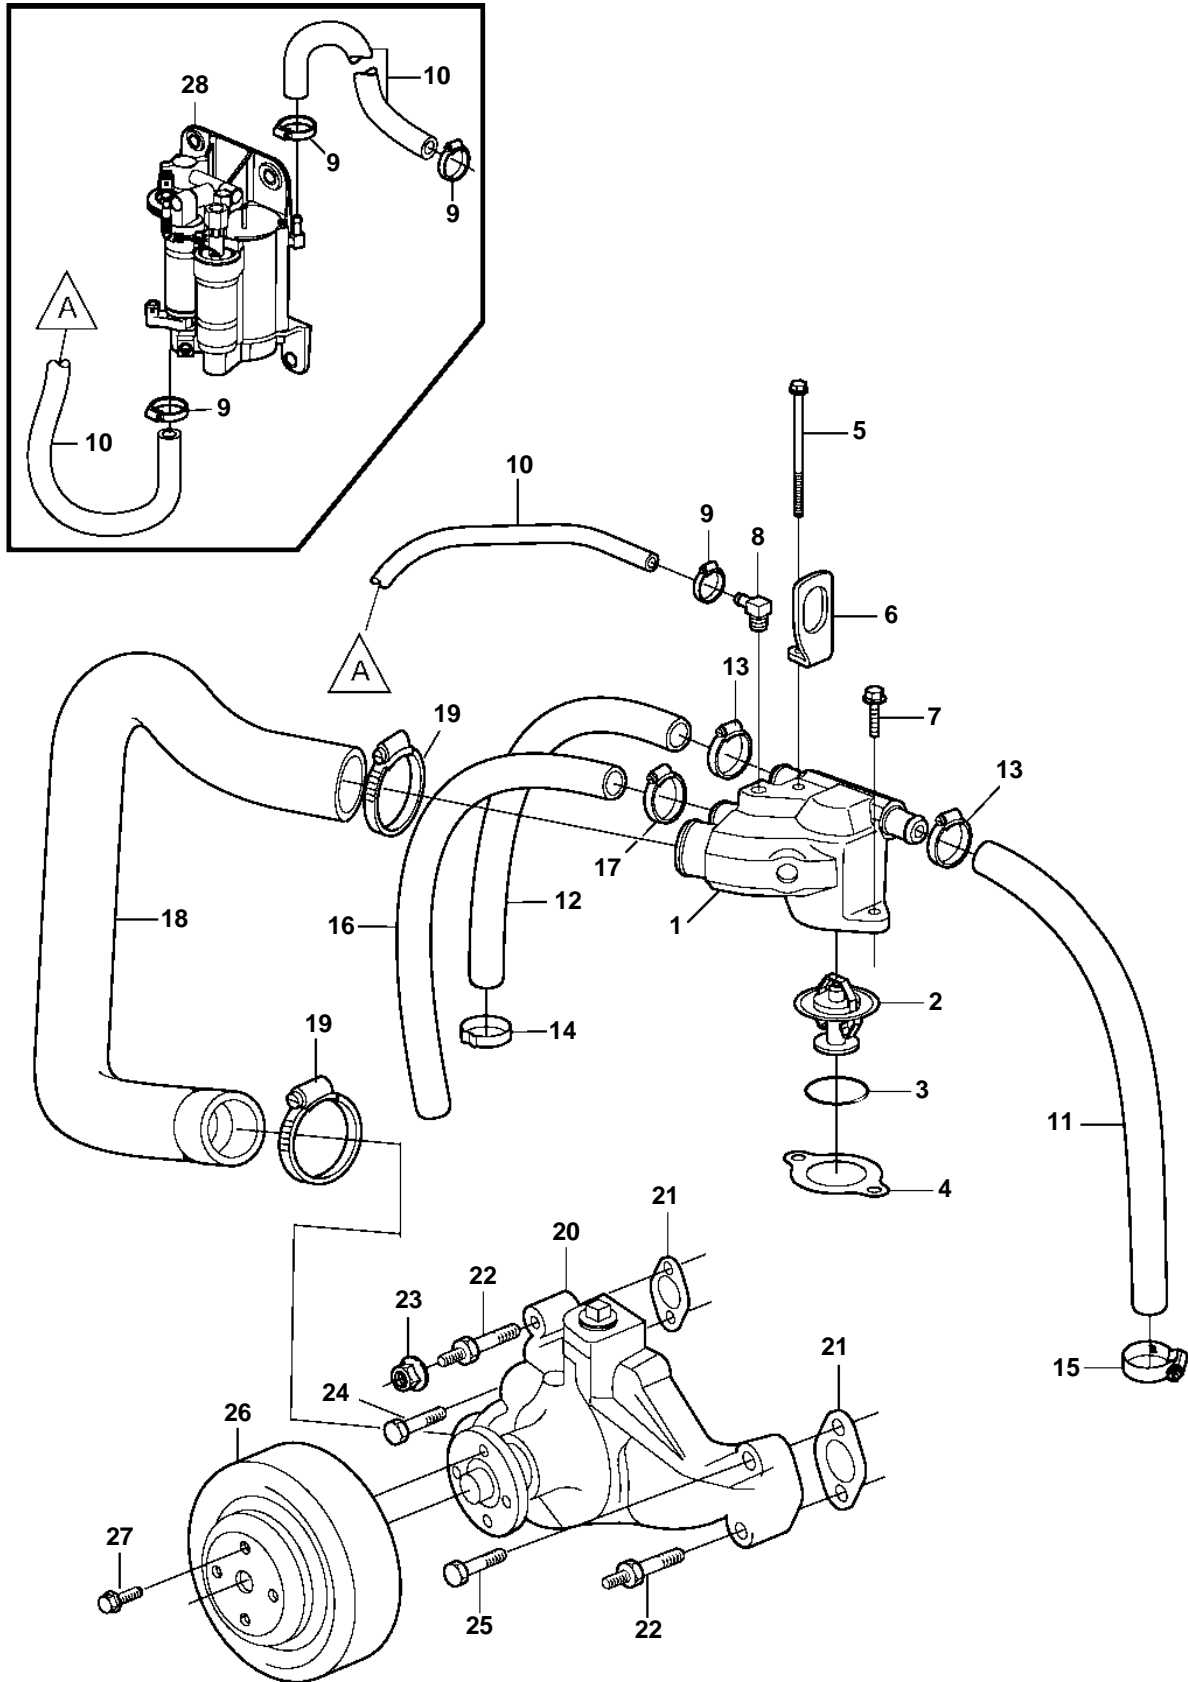

5.0GXi-G, 5.0OSi-G

5.0GXi-G, 5.0OSi-G

REF	PART NO.	QTY	DESCRIPTION
1	3589553	1	Thermostat housing
2	3587597	1	Thermostat
3	983944	1	O-ring
4	3852111	1	Gasket
5	968842	1	Flange screw
6	3852649	1	Bracket
7	945444	1	Flange screw
8	3853597	1	Elbow
9	3860413	4	Hose clamp
10	3862550	2	Hose
11	3817847	1	Hose
12	3862536	1	Hose
13	3863439	2	Hose clamp
14	982715	1	Clamp
15	3812303	1	Hose clamp
16	3817817	1	Hose
17	3863441	1	Hose clamp
18	3862523	1	Hose
19	3863438	2	Hose clamp
20	3853850	1	Circulation pump
21	3852477	2	Gasket
22	3856147	2	Stud
23	3853403	1	Nut
24	3856137	1	Bolt
25	3856136	1	Bolt
26	3860083	1	Pulley
27	3863054	4	Screw
28		1	Fuel pump