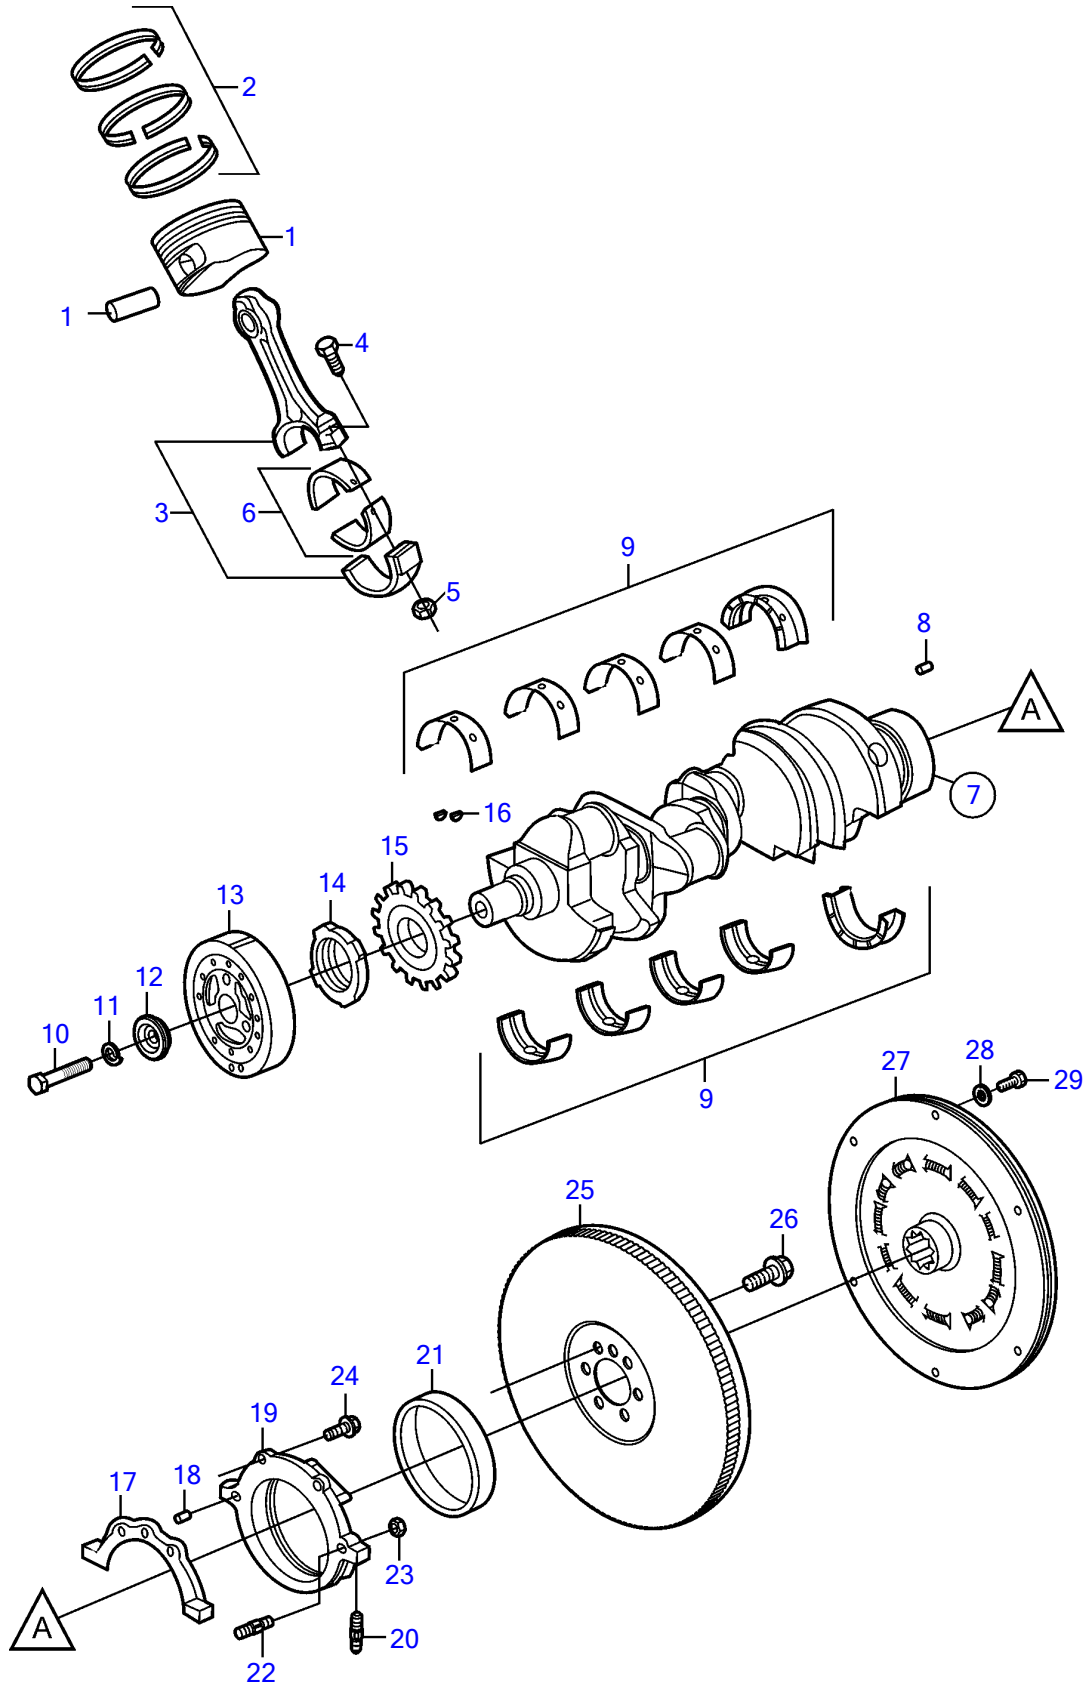

5.7GiI-B, 5.7GXII-C

5.7GiI-B, 5.7GXII-C

REF	PART NO.	QTY	DESCRIPTION	NOTES
1	3855742	8	Piston	Std
	3855743	X	Piston	O.S=0.50mm
		8	• Pin	not sold separately
2	3855740	8	Piston ring	Std
	(3855741)	X	Piston ring	Obsolete part, O.S=0.50mm
3	3853957	8	Connecting rod	
4	3853162	16	• Bolt	
5	3853413	16	• Nut	
6	3853149	8	Bearing	
7	(3856923)	1	Crankshaft	Obsolete part
8	3855969	1	• Pin	
9	3862360	1	Bearing kit	
10	949518	1	Hexagon screw	
11	3852046	1	Spring washer	
12	3858177	1	Washer	
13	3862261	1	Vibration damper	
14	3862363	1	Ring	
15	3852690	1	Sprocket	
16	3852663	2	Woodruff key	
17	3852656	1	Gasket	
18	3856140	1	Pin	
19	3856925	1	Housing	
20	3853202	2	• Stud	
21	3856926	1	• Sealing	
22	3853205	1	Stud	
23	3853206	1	Nut	
24	3853203	2	Bolt	L=.875" (22.2mm)
	3853204	1	Bolt	L=1.75" (44.5mm)
25	855833	1	Flywheel	
	3855970	1	• Gear	
26	3856130	6	Bolt	
27	3860981	1	Vibration damper	
28	942336	6	Spring washer	
29	835482	6	Screw	

7744230-21-5031

18619

Upd:2014-02-12