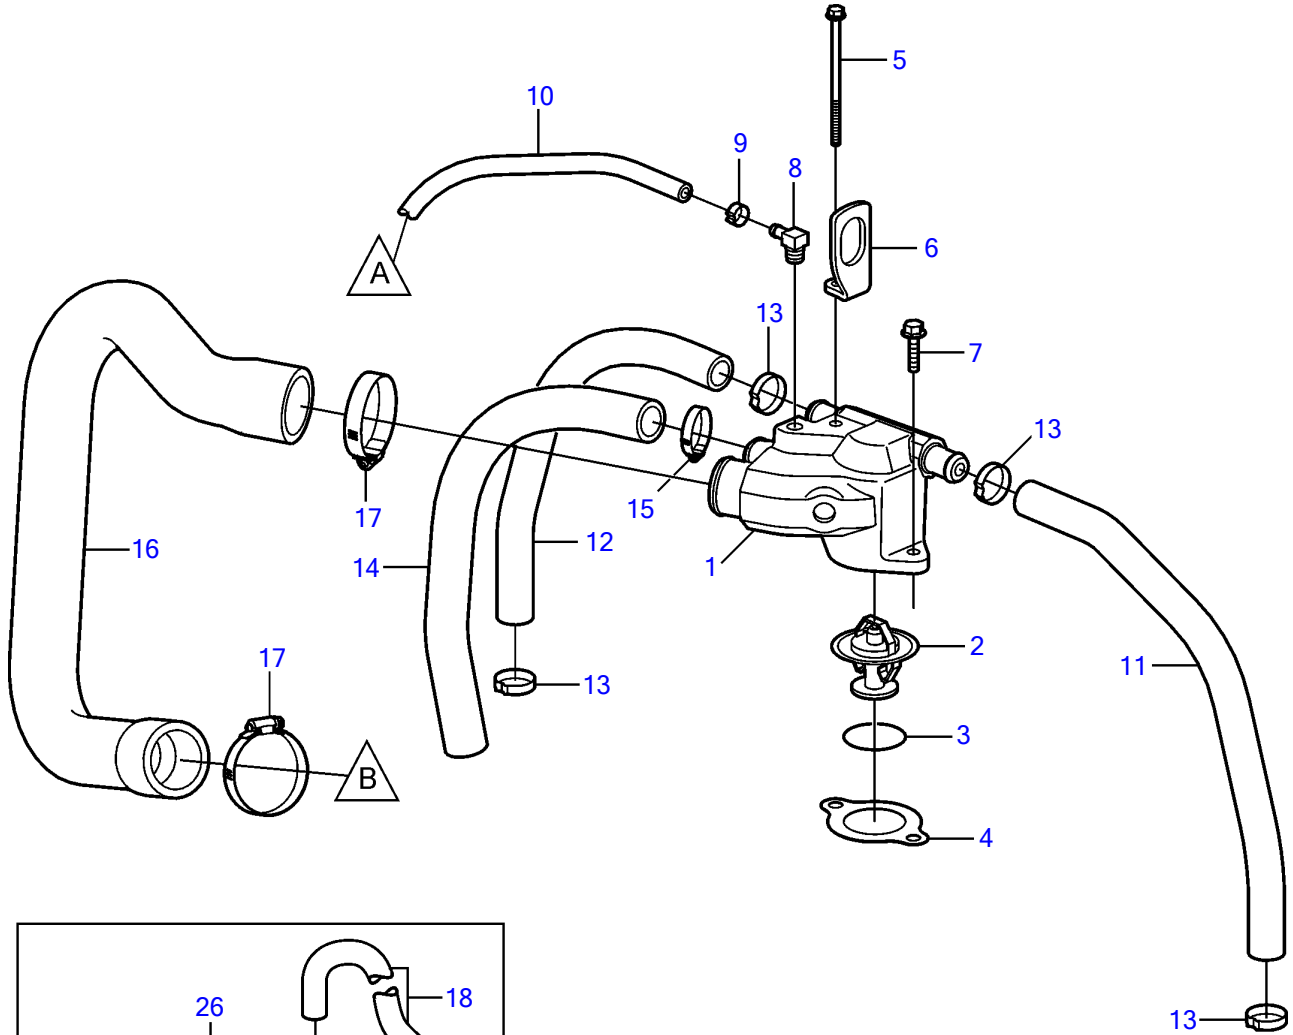

5.0GXi-B, 5.0OSi-B, 5.7Gi-B, 5.7GXi-C, 5.7OSi-A, 5.7OSXi-A

5.0GXi-B, 5.0OSi-B, 5.7Gi-B, 5.7GXi-C, 5.7OSi-A, 5.7OSXi-A

REF	PART NO.	QTY	DESCRIPTION	NOTES
1	3861676	1	Thermostat housing	
2	3856961	1	Thermostat	
3	3852071	1	• O-ring	
4	3852111	1	Gasket	
5	968553	1	Flange screw	
6	3861919	1	Lifting eye	
7	945444	1	Flange screw	
8	3853597	1	Elbow	
9	982643	4	Clamp	
10	(3860295)	1	Hose	Obsolete part
11	3860588	1	Hose	
12	3857843	1	Hose	
13	982714	4	Clamp	
14	3861740	1	Hose	
15	982644	1	Clamp	
16	3860400	1	Hose	
17	3852098	2	Hose clamp	
18	(3860294)	1	Hose	Obsolete part
19	3853850	1	Circulation pump	
20	3852477	2	Gasket	
21	3856147	2	Stud	
22	3856136	1	Bolt	
23	(3856137)	1	Bolt	Obsolete part
24	3860083	1	Pulley	
25	3853390	4	Screw	
26		1	Fuel pump	
27	3858532	X	Cover	W=0.465" (11.8mm)
	3861999	X	Cover	W=0.300" (7.6mm)

7744230-26-5036

18624

Upd:2014-02-12