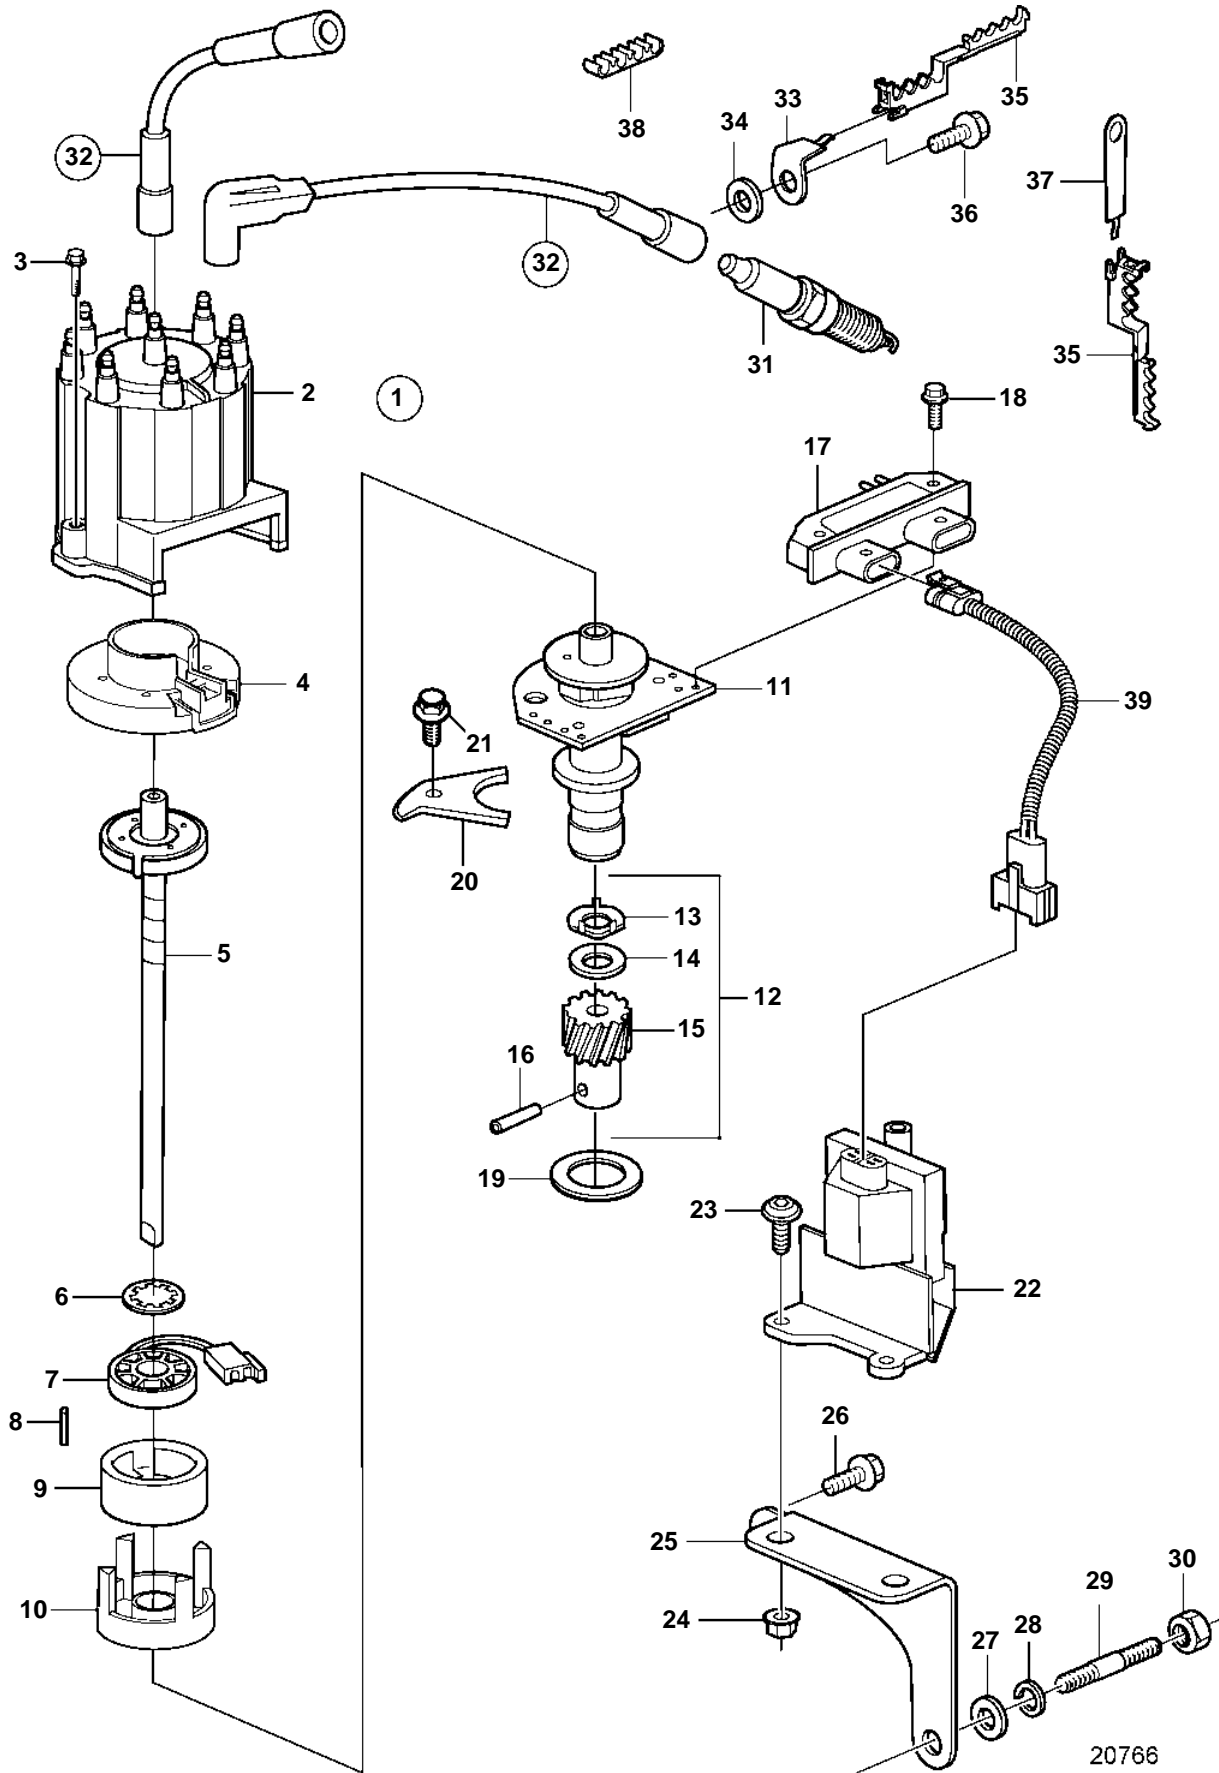

5.0GXi-A, 5.7Gi-A, 5.7GXi-A, 5.7GXi-B, 5.7GiI-A, 5.7GXil-A, 5.7GXil-B

5.0GXi-A, 5.7Gi-A, 5.7GXi-A, 5.7GXi-B, 5.7Giil-A, 5.7GXil-A, 5.7GXil-B

REF	PART NO.	QTY	DESCRIPTION	NOTES
1	3857449	1	Distributor	
2	3854548	1	· Distributor cap	
3	3853318	2	· Screw	
4	3862014	1	· Rotor	
5	3855596	1	· Spindle	
6	3853317	1	· Retainer	
7	3854001	1	· Coil	
8	3853316	1	· Locating pin	
9	3854552	1	· Shield	
10	3854309	1	· Pole shoe	
11		1	· Housing	NOT SERVICED
12	3854557	1	· Repair kit	
13		1	· · Washer	
14		1	· · Washer	
15		1	· · Gear	
16		1	· · Pin	
17	3854003	1	· Module	
18	3853319	2	· Screw	
19	3852109	1	Gasket	
20	3852108	1	Clamp	
21	3853557	1	Screw	
22	3854002	1	Coil	
23	3857448	2	Screw	
24	3852051	2	Nut	
25	3850429	1	Bracket	
26	3853266	1	Screw	
27	980933	2	Washer	
28	3852002	1	Spring washer	
29		1	Stud	
30	3852065	1	Nut	
31	3858996	2	Kit	4 PACK
	3858998	1	Kit	24 PACK
32	3857167	1	Cable kit	
33	3856052	2	Bracket	
34	980933	1	Washer	
35	3852619	2	Retainer	
36	3853557	2	Screw	
37	3856053	2	Bracket	
38	3852491	1	Retainer	
39	3854084	1	Cable	