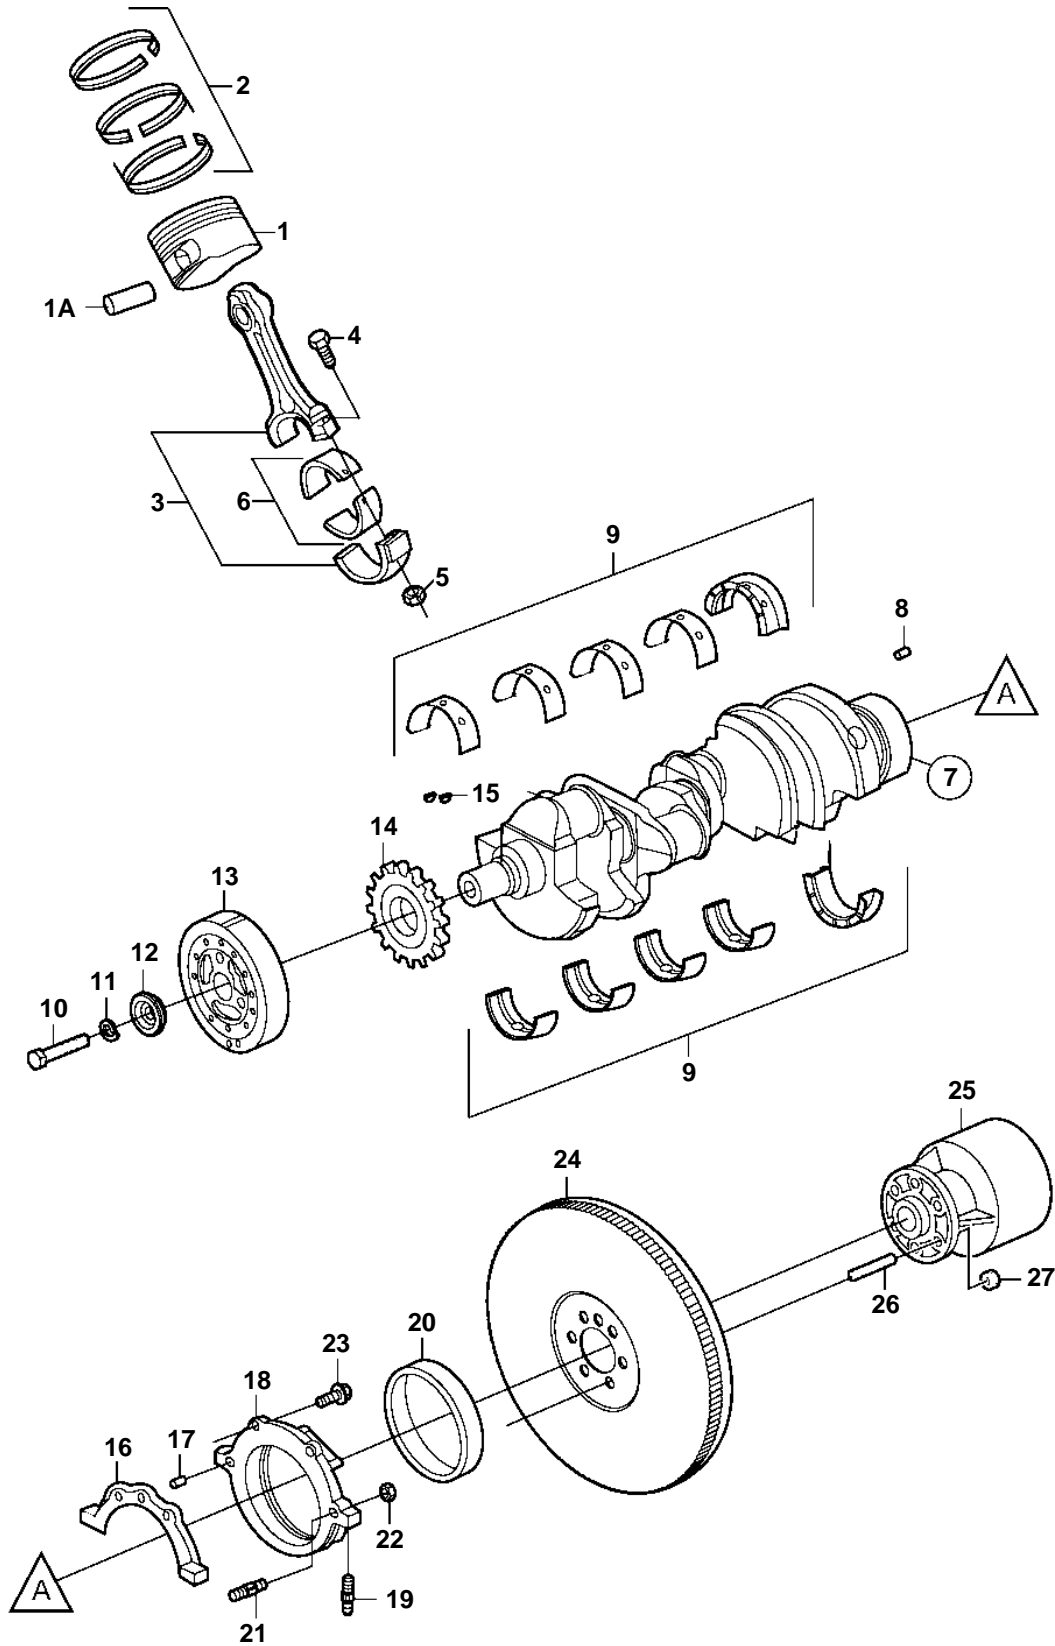

5.0GXi-A

5.0GXi-A

REF	PART NO.	QTY	DESCRIPTION	NOTES
1	3857667	8	Piston	Std
	3857669	X	Piston	O.S=.030" (0.76mm)
1A		8	· Pin	
2	3857670	8	Piston ring kit	Std
	3857672	X	Piston ring kit	O.S=.030" (0.76mm)
3	3853957	8	Connecting rod	
4	3853162	16	· Bolt	
5	3853413	16	· Nut	
6	3853149	8	Bearing	
7	3856923	1	Crankshaft	
8	3855969	1	· Pin	
9	3862360	1	Bearing kit	
10	949518	1	Hexagon screw	
11	3852046	1	Spring washer	
12	3858177	1	Washer	
13	3862261	1	Vibration damper	
14	3852690	1	Sprocket	
15	3852663	2	Woodruff key	
16	3852656	1	Gasket	
17	3856140	1	Pin	
18	3856925	1	Housing	
19	3853202	2	· Stud	
20	3856926	1	· Sealing	
21	3853205	1	Stud	
22	3853206	1	Nut	
23	3853203	2	Bolt	L=.875" (22.2mm)
	3853204	1	Bolt	L=1.75" (44.5mm)
24	3853958	1	Flywheel	
	3855970	1	· Gear	
25	3858437	1	Rubber coupling	
26	3853274	6	Stud	
27	3853273	6	Nut	