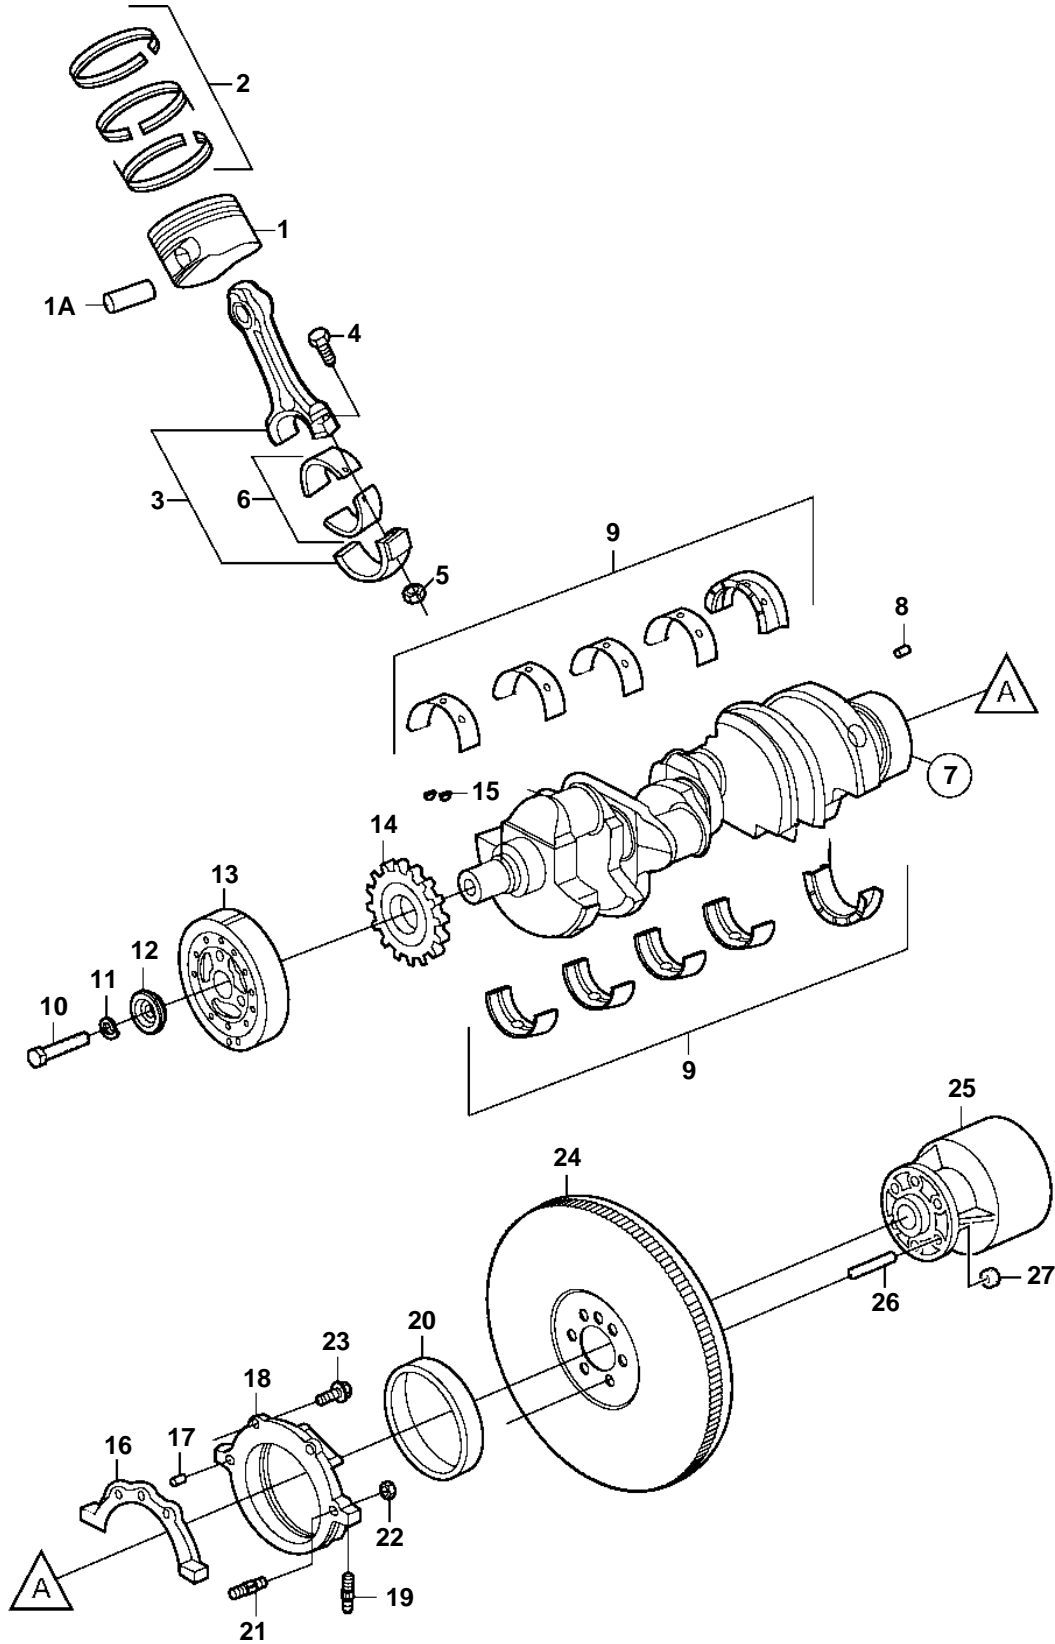

5.7Gi-A, 5.7GXi-A, 5.7GXi-B

5.7Gi-A, 5.7GXi-A, 5.7GXi-B

REF	PART NO.	QTY	DESCRIPTION	NOTES
1	3855742	8	Piston	Std
	3855743	X	Piston	O.S=0.50mm
1A		8	· Pin	
2	3855740	8	Piston ring	Std
	3855741	X	Piston ring	O.S=0.50mm
3	3853957	8	Connecting rod	
4	3853162	16	· Bolt	
5	3853413	16	· Nut	
6	3853149	8	Bearing	
7	3856923	1	Crankshaft	
8	3855969	1	· Pin	
9	3862360	1	Bearing kit	
10	949518	1	Hexagon screw	
11	3852046	1	Spring washer	
12	3858177	1	Washer	
13	3862261	1	Vibration damper	
14	3852690	1	Sprocket	
15	3852663	2	Woodruff key	
16	3852656	1	Gasket	
17	3856140	1	Pin	
18	3856925	1	Housing	
19	3853202	2	· Stud	
20	3856926	1	· Sealing	
21	3853205	1	Stud	
22	3853206	1	Nut	
23	3853203	2	Bolt	L=.875" (22.2mm)
	3853204	1	Bolt	L=1.75" (44.5mm)
24	3853958	1	Flywheel	
	3855970	1	· Gear	
25	3858437	1	Rubber coupling	
26	3853274	6	Stud	
27	3853273	6	Nut	