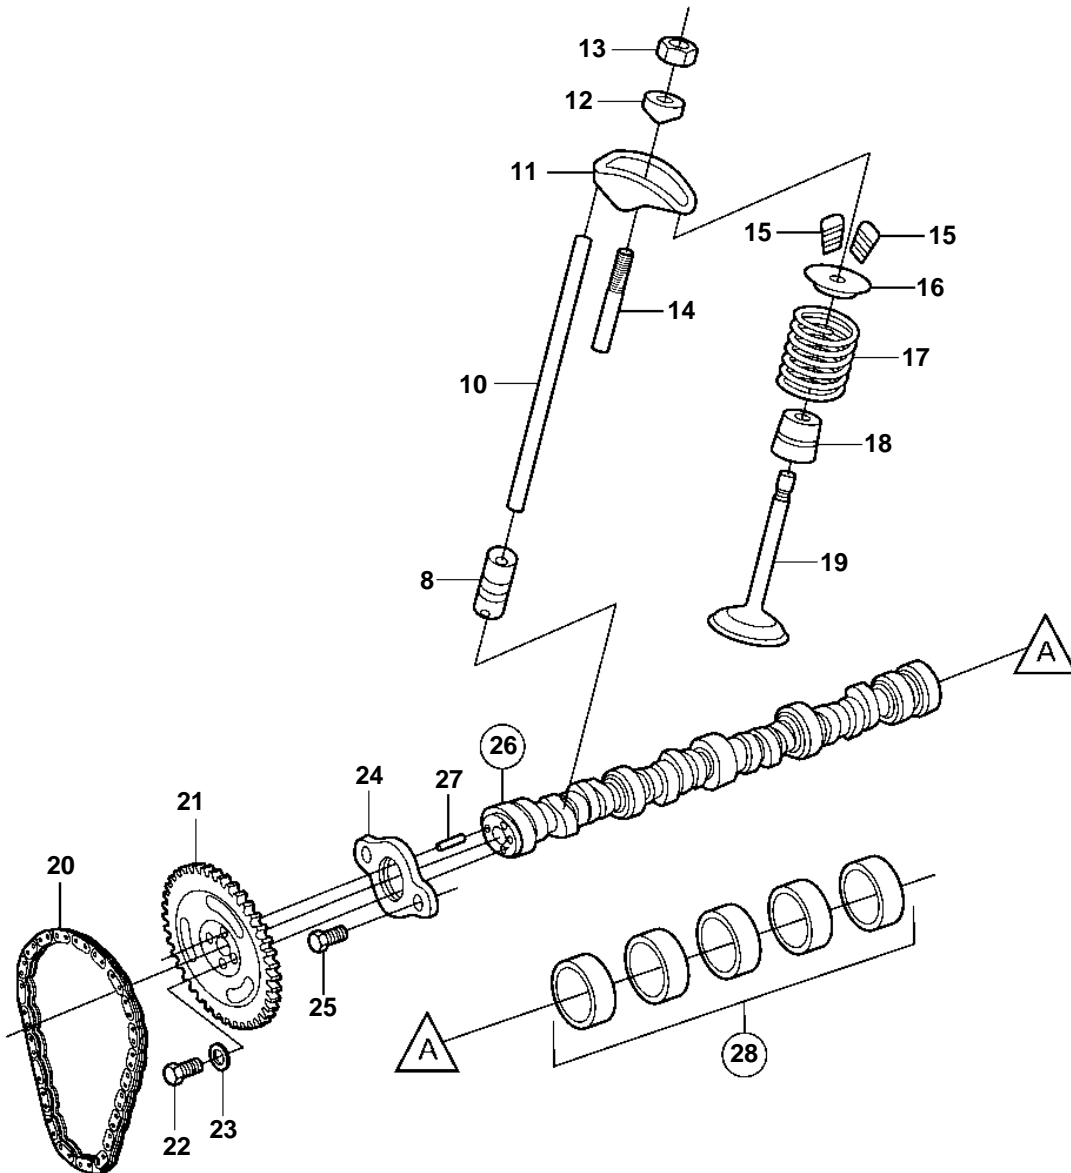

5.0GXi-A

5.0GXi-A

REF	PART NO.	QTY	DESCRIPTION	NOTES
1	3862263	1	Timing gear cover	
		1	• Gasket	
2	3862262	1	• Sealing	
3	3855736	2	Screw	
	3855737	6	Screw	
4	3855739	8	Grommet	
5	3855972	2	Pin	
6	3856144	1	Retainer	
7		3	Bolt	
8	3856127	16	Tappet	
9	3856139	8	Guide	
10	3856118	16	Push rod	
11	3853158	16	Arm	
12		16	• Ball	
13		16	• Nut	
14	3853146	1	Stud	O.S=.003" (0.076mm)
		1	Stud	O.S=.013" (0.330mm)
15	3855823	32	Valve cotter	
16	3855816	16	Valve cap	
17	3855815	16	Valve spring	
18	3855814	8	Valve stem seal	Intake
	3862362	8	Valve stem seal	Exhaust
19	3857666	8	Valve, intake	Std
	3855808	8	Valve, exhaust	Std
20	3852685	1	Chain	
21	3856114	1	Sprocket	
22	3853173	3	Bolt	
23	3856151	3	Washer	
24	3855998	1	Retainer	
25	3853172	2	Screw	
26	3856119	1	Camshaft	
27	3855972	1	• Pin	
28	3856162	1	Kit	