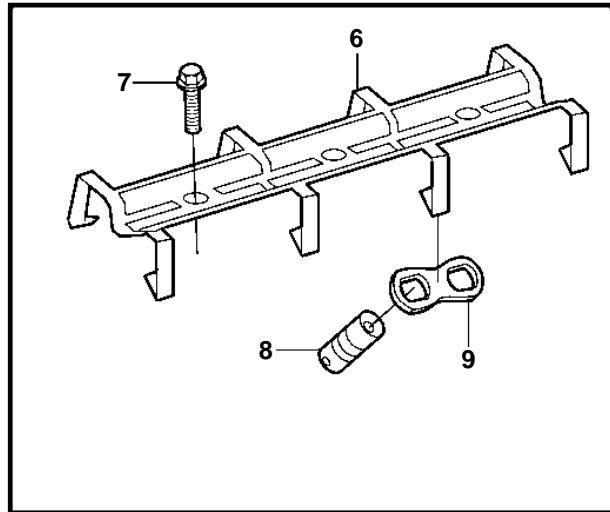

5.0GXi-A

5.0GXi-A

REF	PART NO.	QTY	DESCRIPTION	NOTES
1	3862263	1	Timing gear cover	
		1	• Gasket	
2	3862262	1	• Sealing	
3	3855736	2	Screw	
	3855737	6	Screw	
4	3855739	8	Grommet	
5	3855972	2	Pin	
6	3856144	1	Retainer	
7		3	Bolt	
8	3856127	16	Tappet	
9	3856139	8	Guide	
10	3856118	16	Push rod	
11	3853158	16	Arm	
12		16	• Ball	
13		16	• Nut	
14	3853146	1	Stud	O.S=.003" (0.076mm)
		1	Stud	O.S=.013" (0.330mm)
15	3855823	32	Valve cotter	
16	3855816	16	Valve cap	
17	3855815	16	Valve spring	
18	3855814	8	Valve stem seal	Intake
	3862362	8	Valve stem seal	Exhaust
19	3857666	8	Valve, intake	Std
	3855808	8	Valve, exhaust	Std
20	3852685	1	Chain	
21	3856114	1	Sprocket	
22	3853173	3	Bolt	
23	3856151	3	Washer	
24	3855998	1	Retainer	
25	3853172	2	Screw	
26	3856119	1	Camshaft	
27	3855972	1	• Pin	
28	3856162	1	Kit	