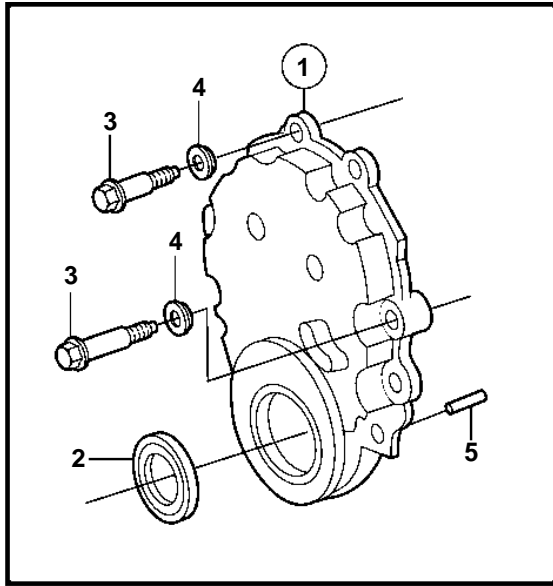

5.0GXi-A

5.0GXi-A

REF	PART NO.	QTY	DESCRIPTION	NOTES
1	3862263	1	Timing gear cover	
		1	• Gasket	
2	3862262	1	• Sealing	
3	3855736	2	Screw	
	3855737	6	Screw	
4	3855739	8	Grommet	
5	3855972	2	Pin	
6	3856144	1	Retainer	
7		3	Bolt	
8	3856127	16	Tappet	
9	3856139	8	Guide	
10	3856118	16	Push rod	
11	3853158	16	Arm	
12		16	• Ball	
13		16	• Nut	
14	3853146	1	Stud	O.S=.003" (0.076mm)
		1	Stud	O.S=.013" (0.330mm)
15	3855823	32	Valve cotter	
16	3855816	16	Valve cap	
17	3855815	16	Valve spring	
18	3855814	8	Valve stem seal	Intake
	3862362	8	Valve stem seal	Exhaust
19	3857666	8	Valve, intake	Std
	3855808	8	Valve, exhaust	Std
20	3852685	1	Chain	
21	3856114	1	Sprocket	
22	3853173	3	Bolt	
23	3856151	3	Washer	
24	3855998	1	Retainer	
25	3853172	2	Screw	
26	3856119	1	Camshaft	
27	3855972	1	• Pin	
28	3856162	1	Kit	